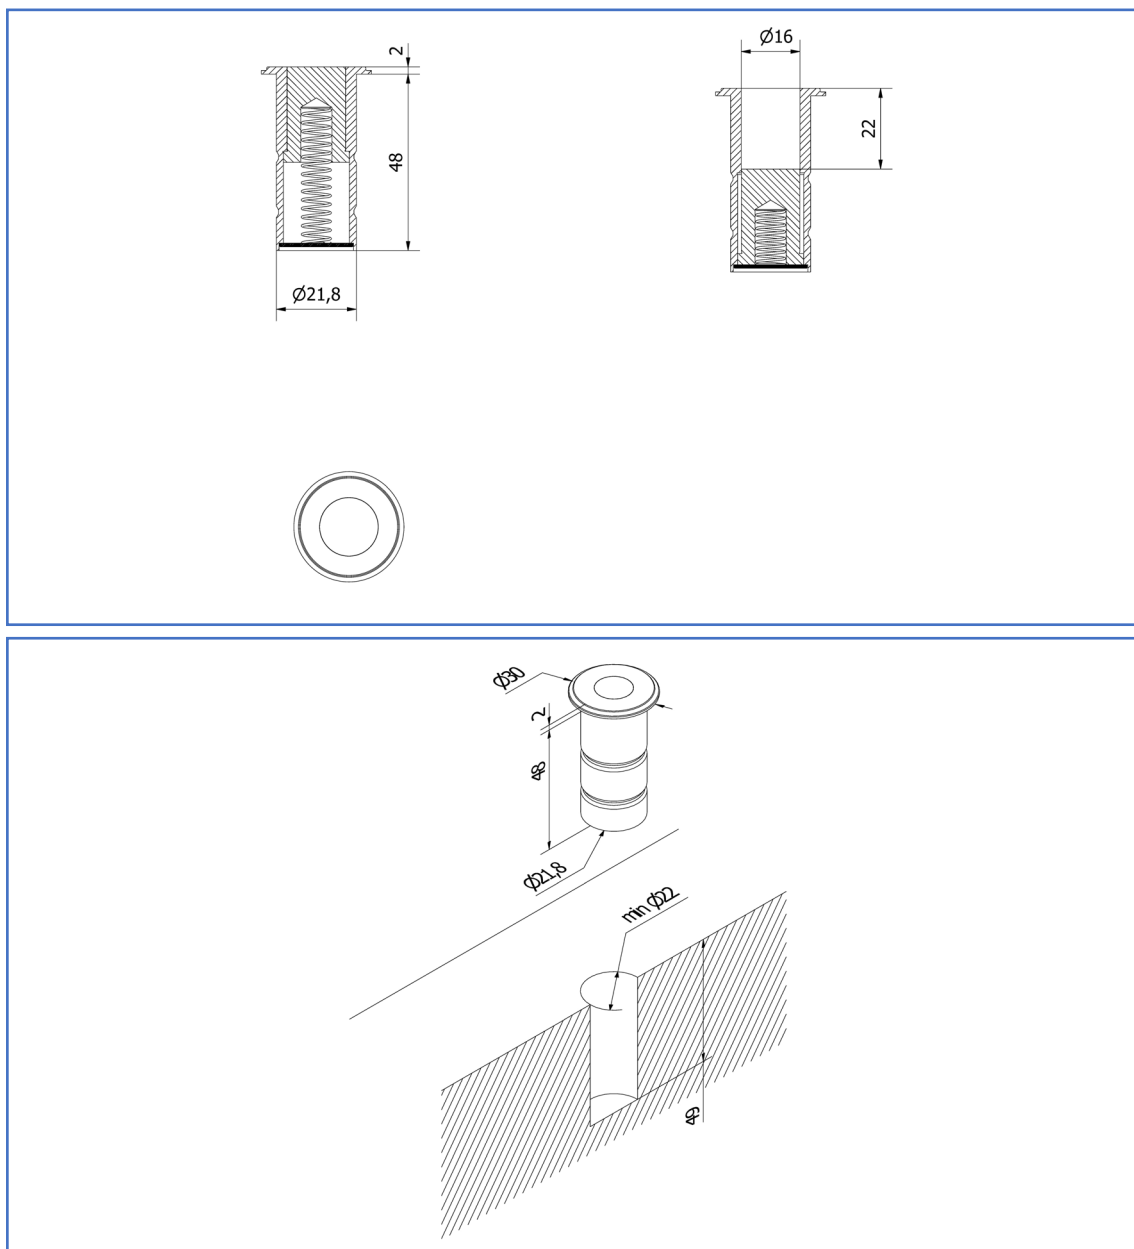

Skyddat golvbleck, runt OLDA FS R15

Produktdokument:

- [Mått](#)
- [Montering](#)

Produktvyer – 2D:

- [PDF](#)
- [DXF](#)
- [DWG](#)

Produktmodeller – 3D:

- [STEP](#)
- [DWG](#)
- [PDF – 3D](#)

OLDA produktlänkar:

- [Skyddat golvbleck FS R](#)
- [Behör kantreglar](#)
- [OLDA kantreglar](#)
- [OLDA beslagsskolan](#)