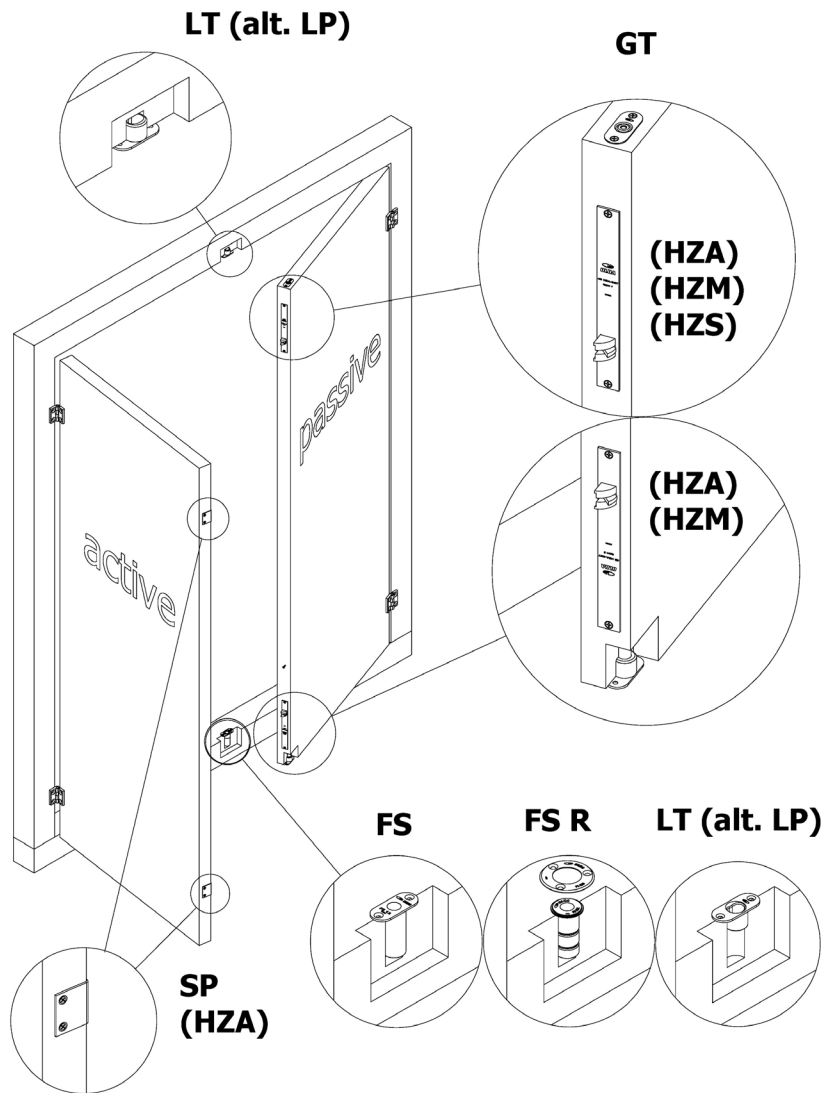

OLDA Behör guide – SP glidbleck, GT styrbleck, LP & LT slutbleck samt FS & FS R skyddade golvbleck

Automatiska kantreglar (HZA), Manuella kantreglar (HZM) och halv-automatiska kantreglar (HZS)

Automatiska karmreglar (HZA-frame bolt), Automatiska kantreglar (HZA) och Manuella kantreglar (HZM)