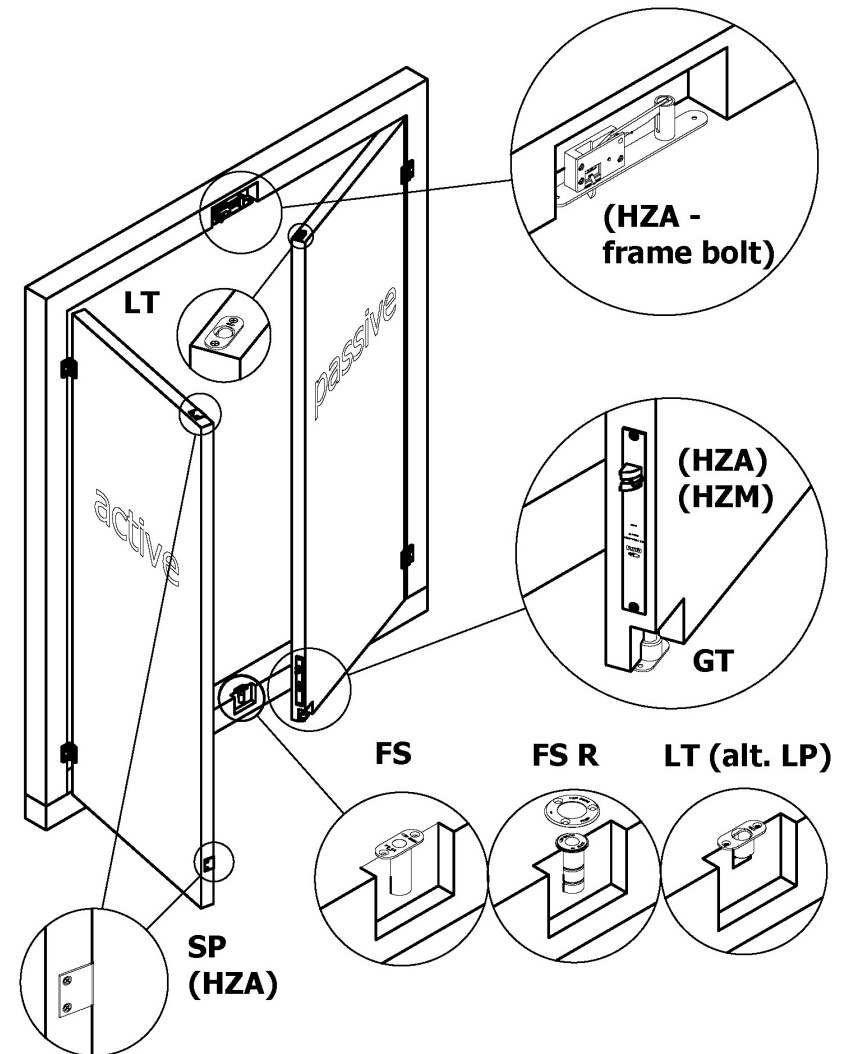

OLDA Behör guide – SP glidbleck, GT styrbleck, LP & LT slutbleck samt FS & FS R skyddade golvbleck

Automatiska kantreglar (HZA), Manuella kantreglar (HZM) och halv-automatiska kantreglar (HZS)

Automatiska karmreglar (HZA-frame bolt), Automatiska kantreglar (HZA) och Manuella kantreglar (HZM)