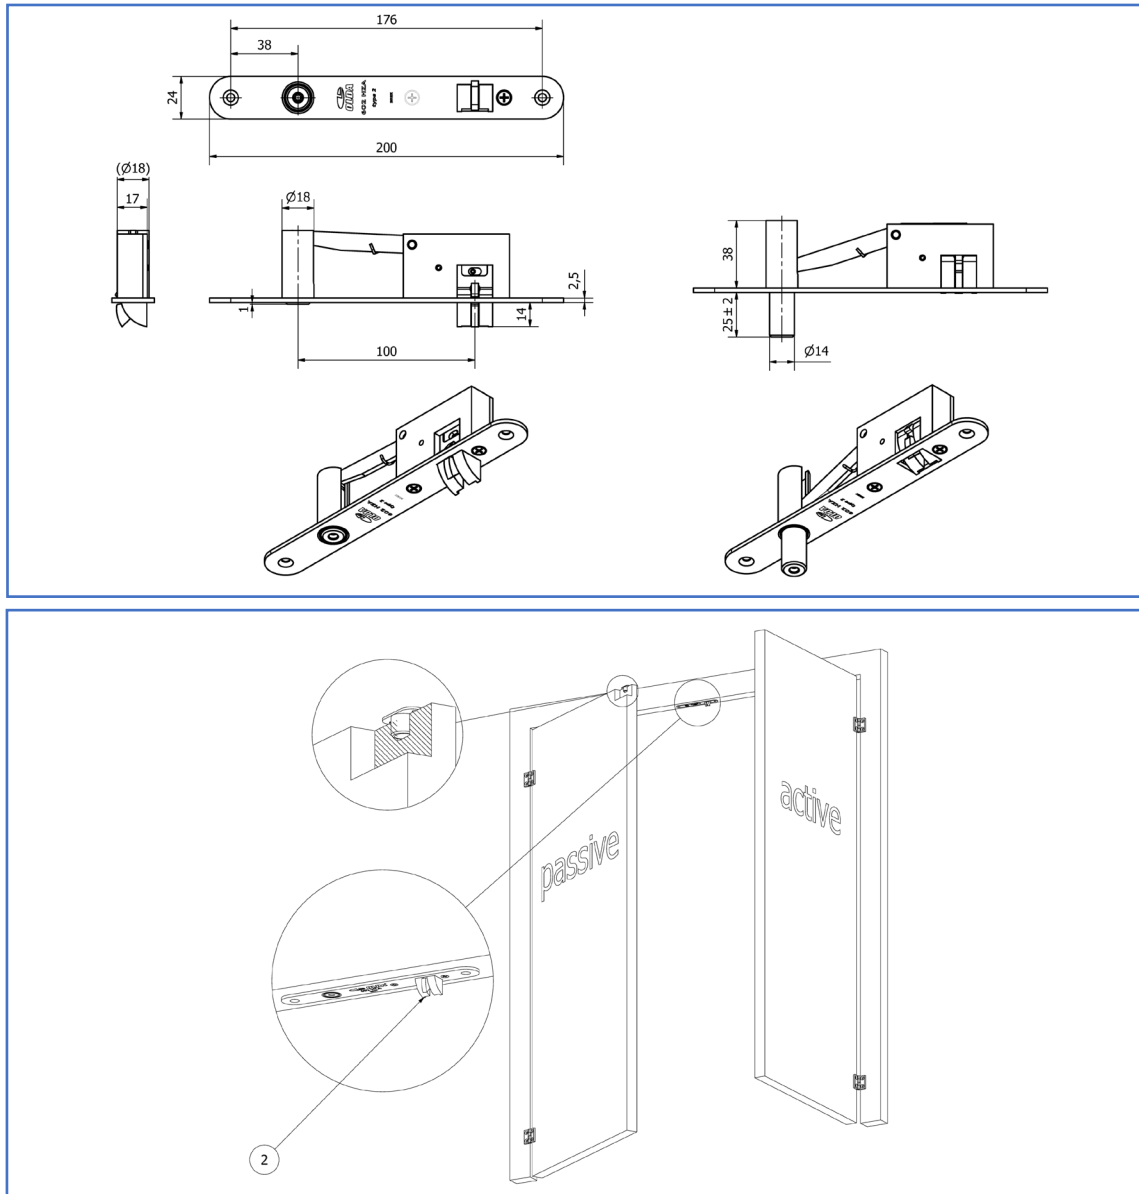

Automatisk karmregel OLDA 602 HZA typ 2

Produktdokument:

- [Mått](#)
- [Montering – med uttag för stolpe](#)
- [Montering – utan uttag för stolpe](#)

Produktvyer – 2D:

- [PDF](#)
- [DXF](#)
- [DWG](#)

Produktmodeller – 3D:

- [STEP](#)
- [DWG](#)
- [PDF – 3D](#)

OLDA produktlänkar:

- [Automatisk karmregel 602 HZA](#)
- [Behör kantreglar](#)
- [OLDA kantreglar](#)
- [OLDA beslagsskolan](#)