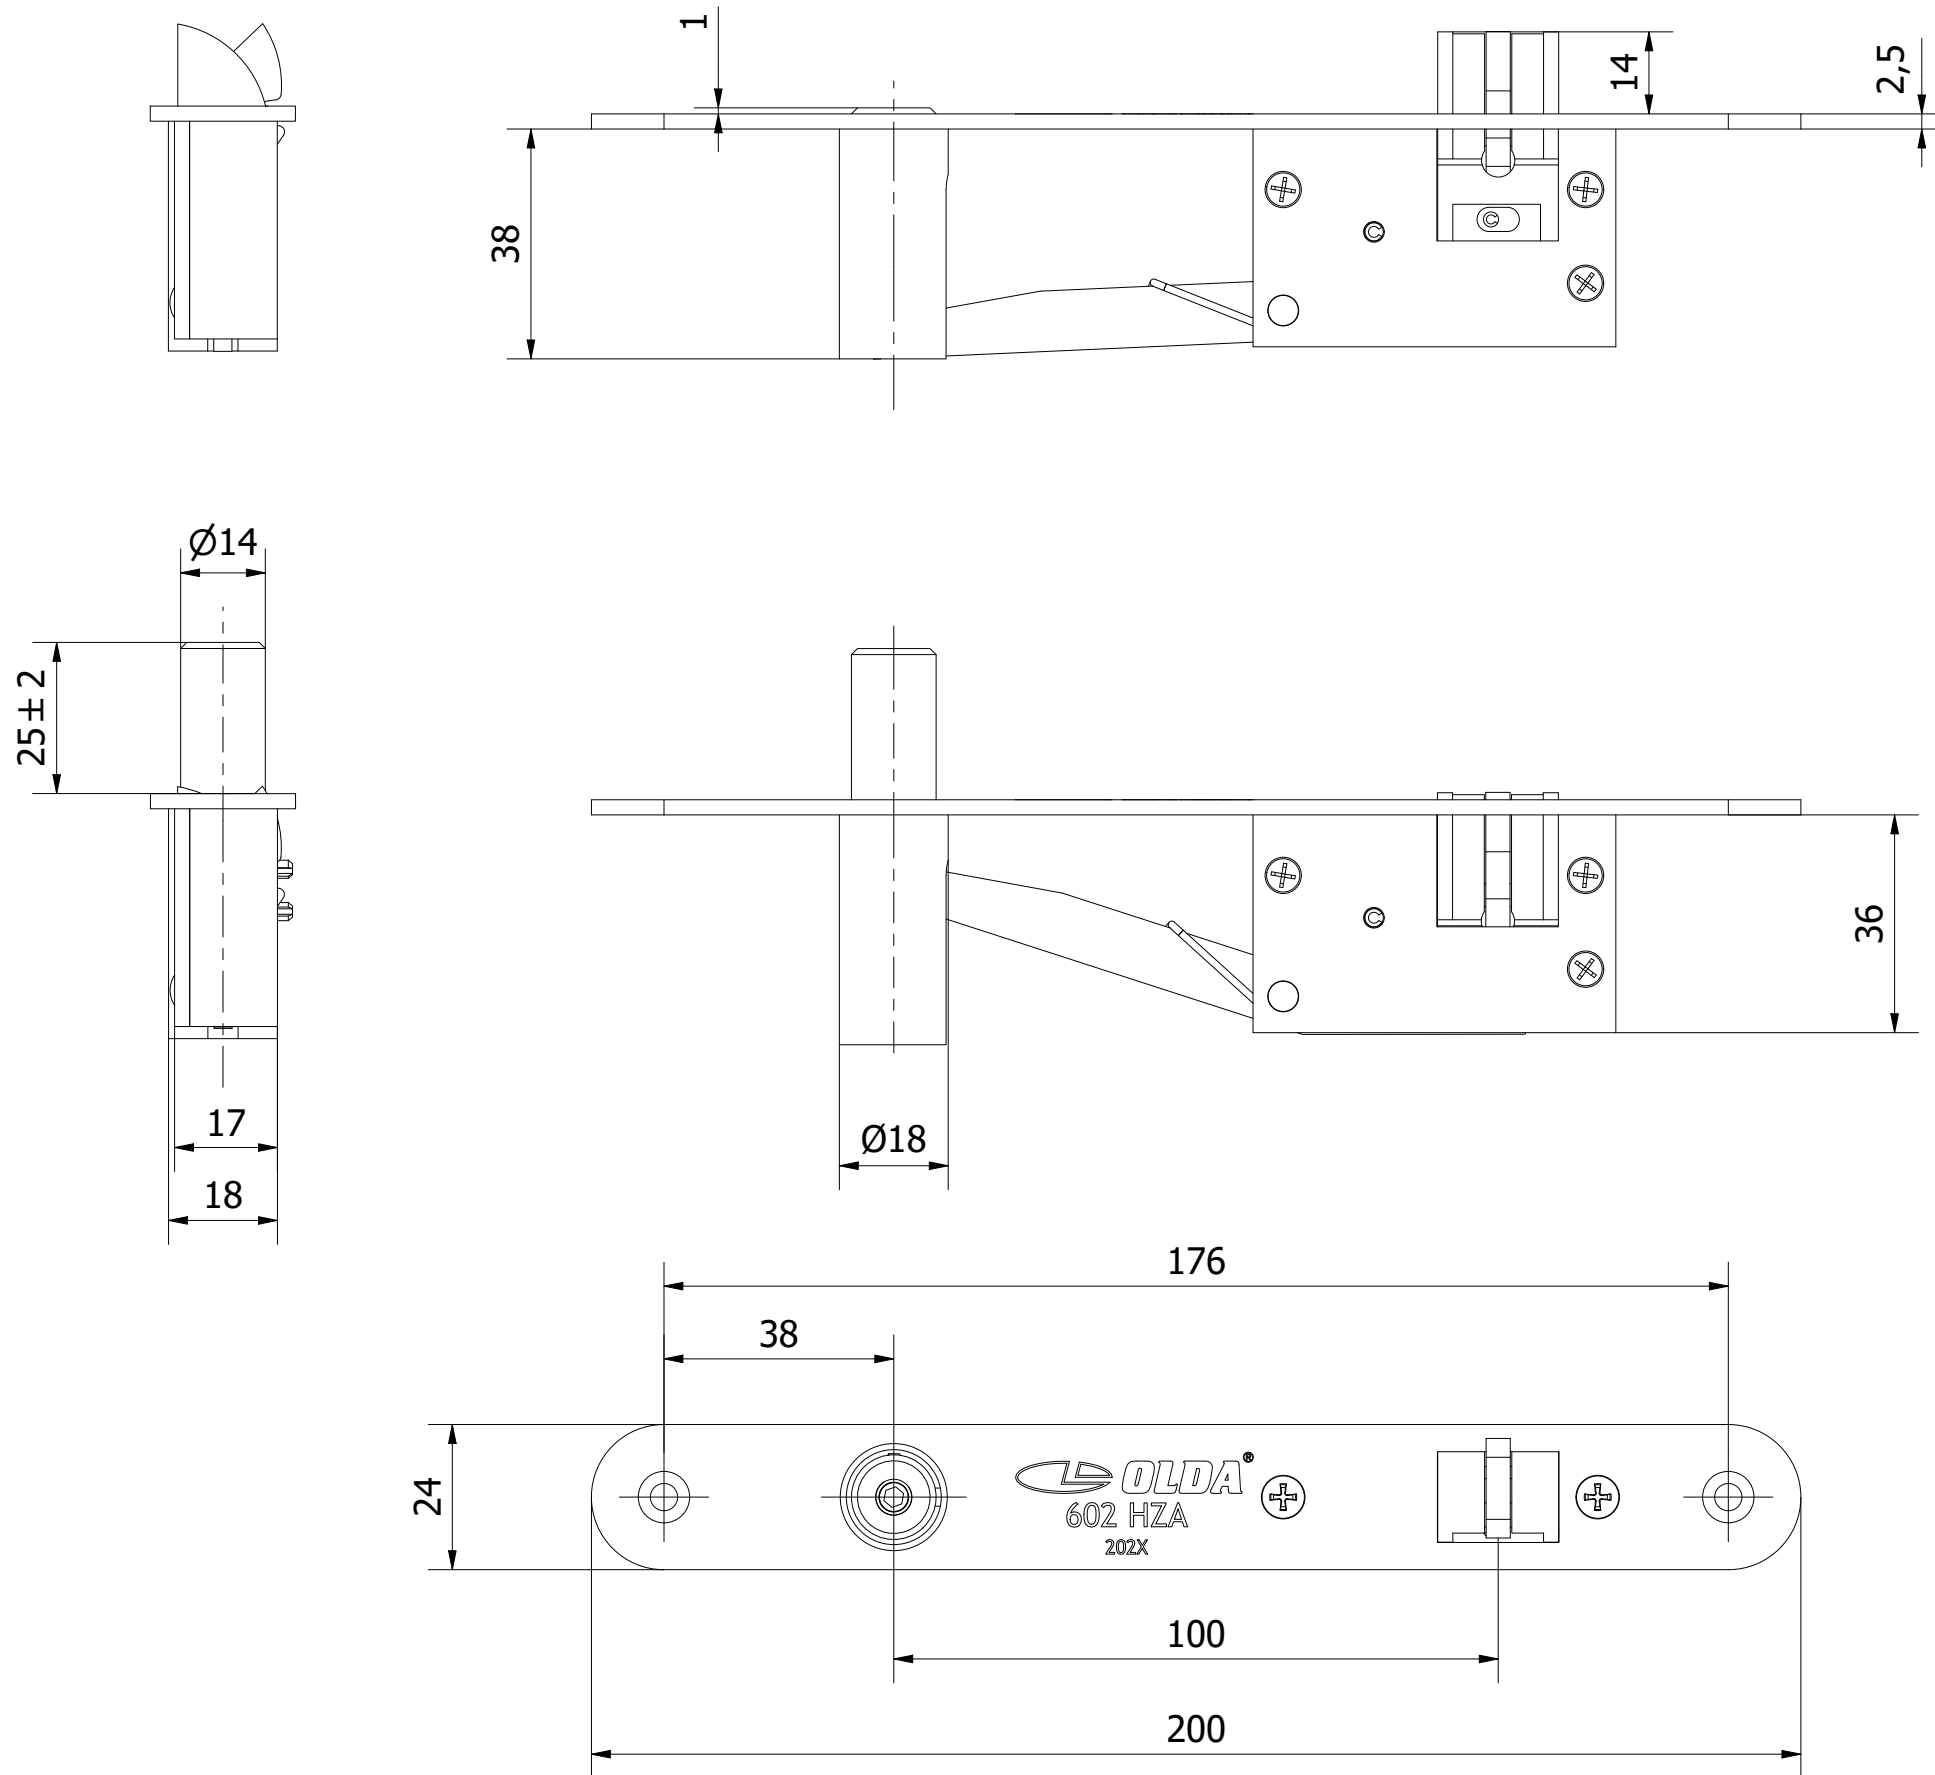

OLDA 602 HZA - type 2 - automatic frame bolt

dimension drawing

10-602-2000	A	2021-07-08
-------------	---	------------