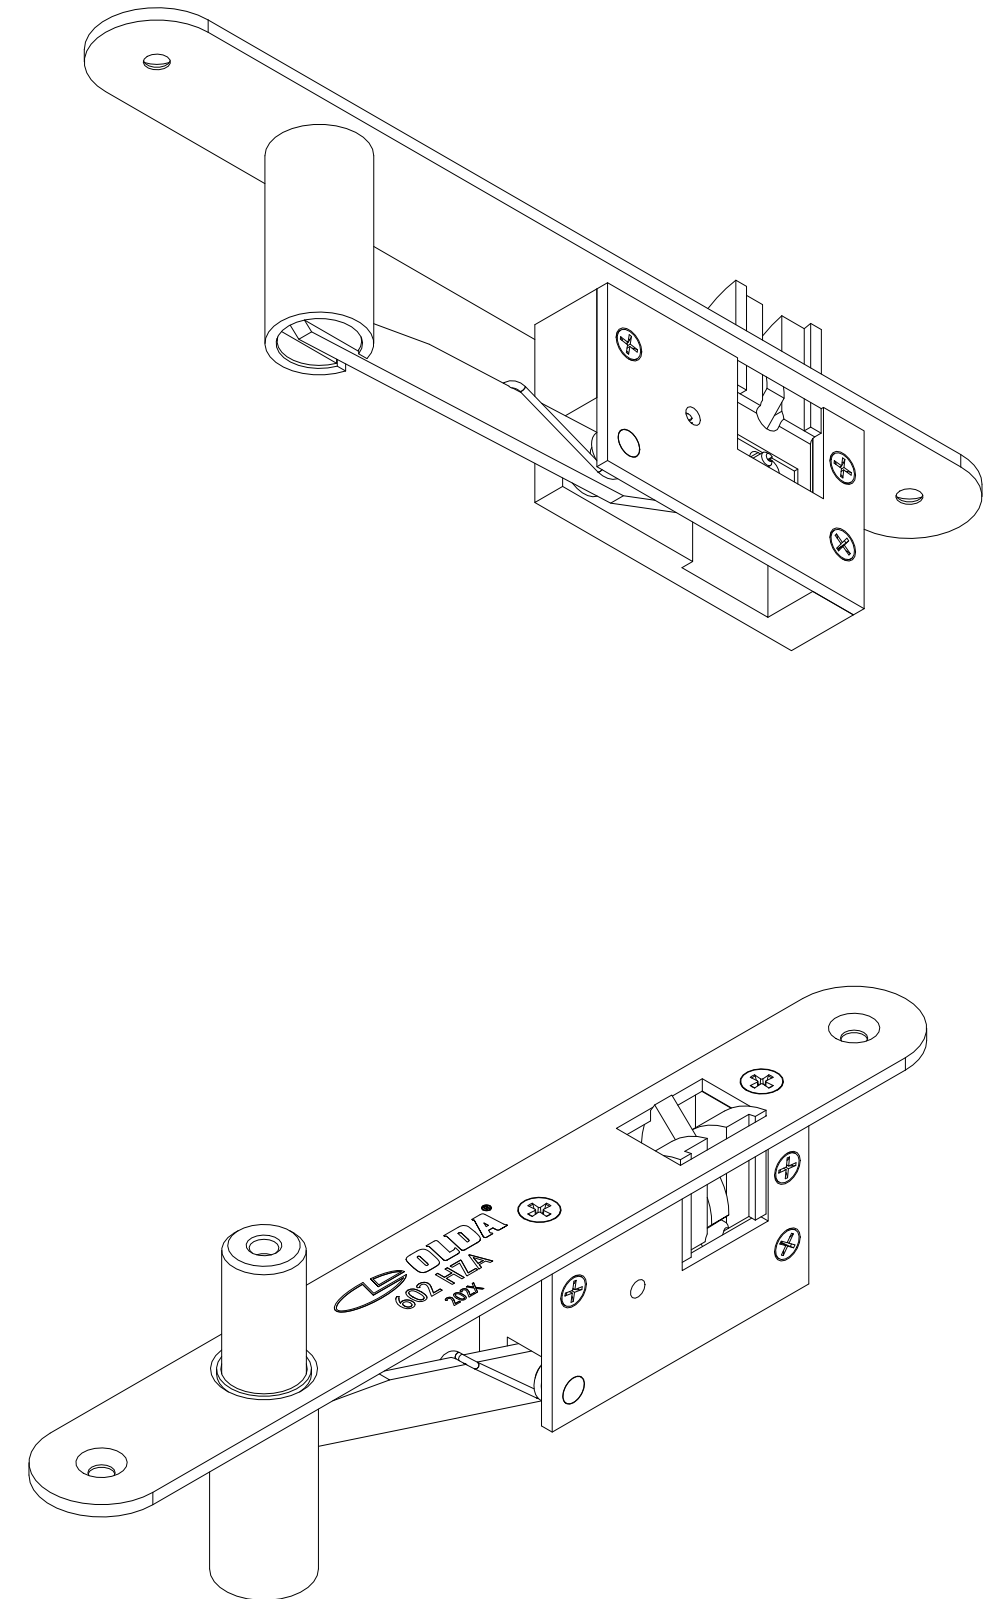

OLDA 602 HZA - type 2 - automatic frame bolt

dimension drawing

10-602-2000	A	2021-07-08
-------------	---	------------