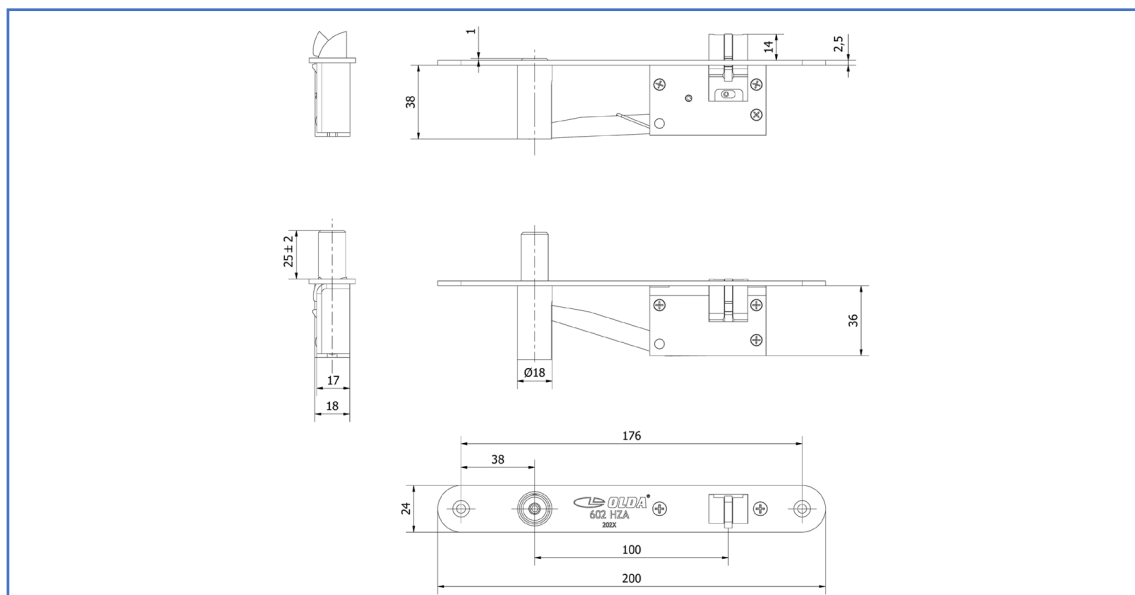

Automatisk karmregel OLDA 602 HZA typ 1

Produktdokument:

- [Mått](#)
- [Montering – med uttag för stolpe](#)
- [Montering – utan uttag för stolpe](#)

Produktvyer – 2D:

- [PDF](#)
- [DXF](#)
- [DWG](#)

Produktmodeller – 3D:

- [STEP](#)
- [DWG](#)
- [PDF – 3D](#)

OLDA produktlänkar:

- [Automatisk karmregel 602 HZA](#)
- [Behör kantreglar](#)
- [OLDA kantreglar](#)
- [OLDA beslagsskolan](#)