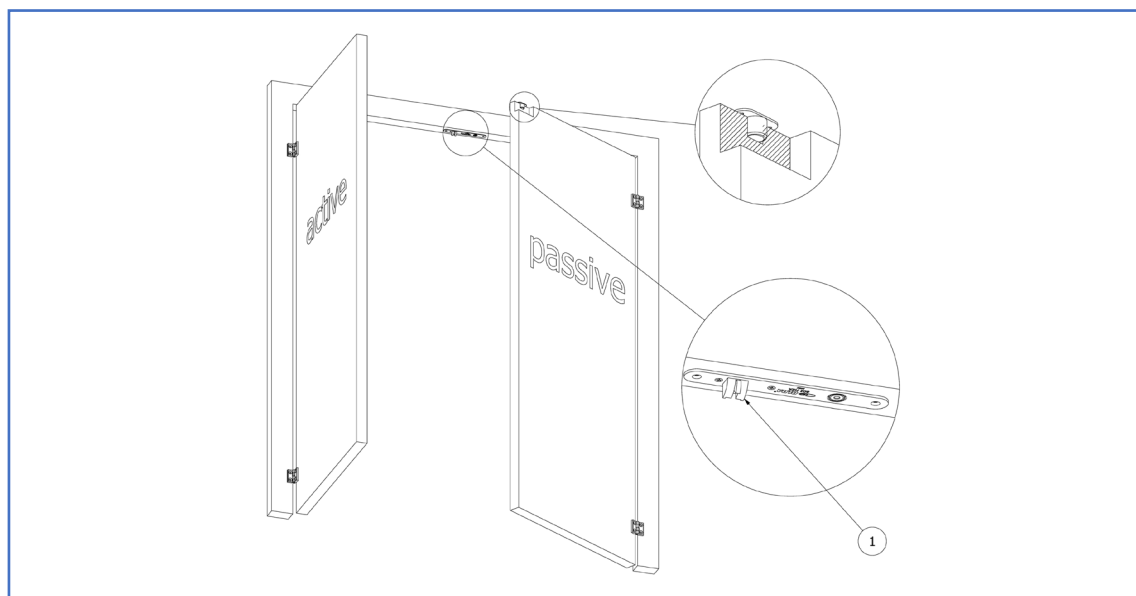

Automatisk karmregel OLDA 602 HZA typ 1

Produktdokument:

- [Mått](#)
- [Montering – med uttag för stolpe](#)
- [Montering – utan uttag för stolpe](#)

Produktvyer – 2D:

- [PDF](#)
- [DXF](#)
- [DWG](#)

Produktmodeller – 3D:

- [STEP](#)
- [DWG](#)
- [PDF – 3D](#)

OLDA produktlänkar:

- [Automatisk karmregel 602 HZA](#)
- [Behör kantreglar](#)
- [OLDA kantreglar](#)
- [OLDA beslagsskolan](#)