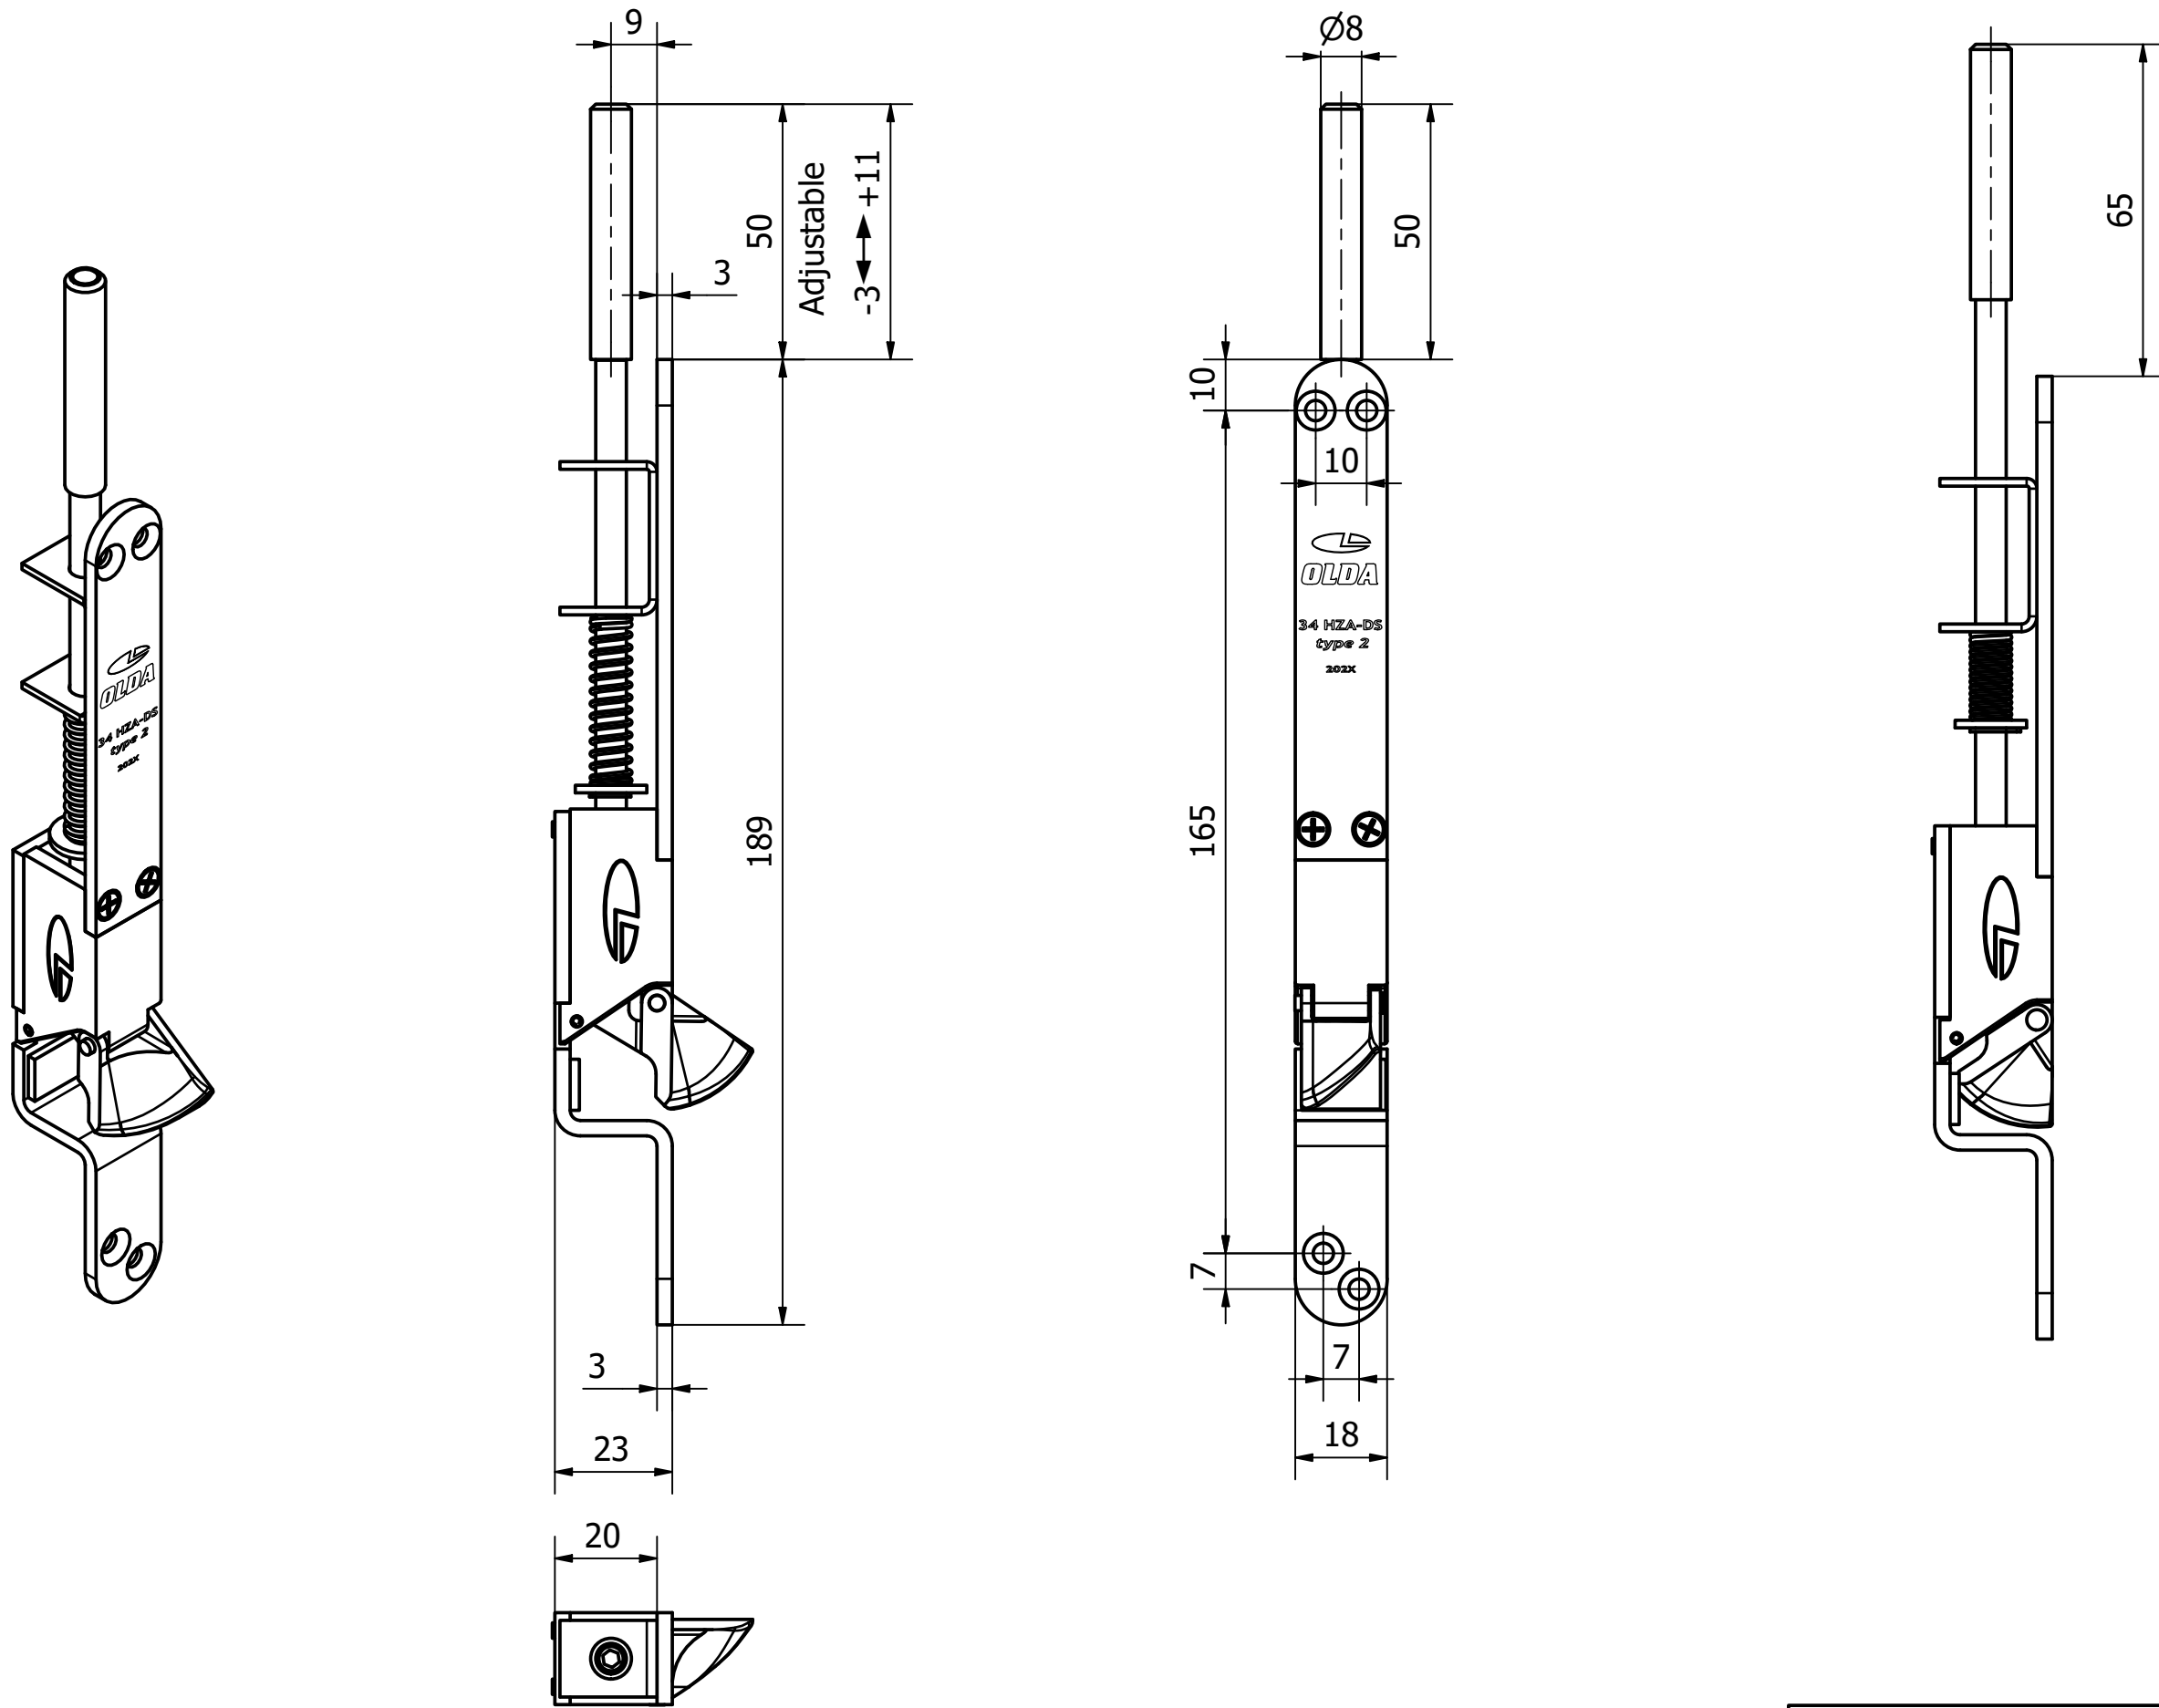

OLDA 34 HZA-DS - type 2 - automatic flush bolt

dimension drawing

10-134-2000	C	2023-10-12
-------------	---	------------