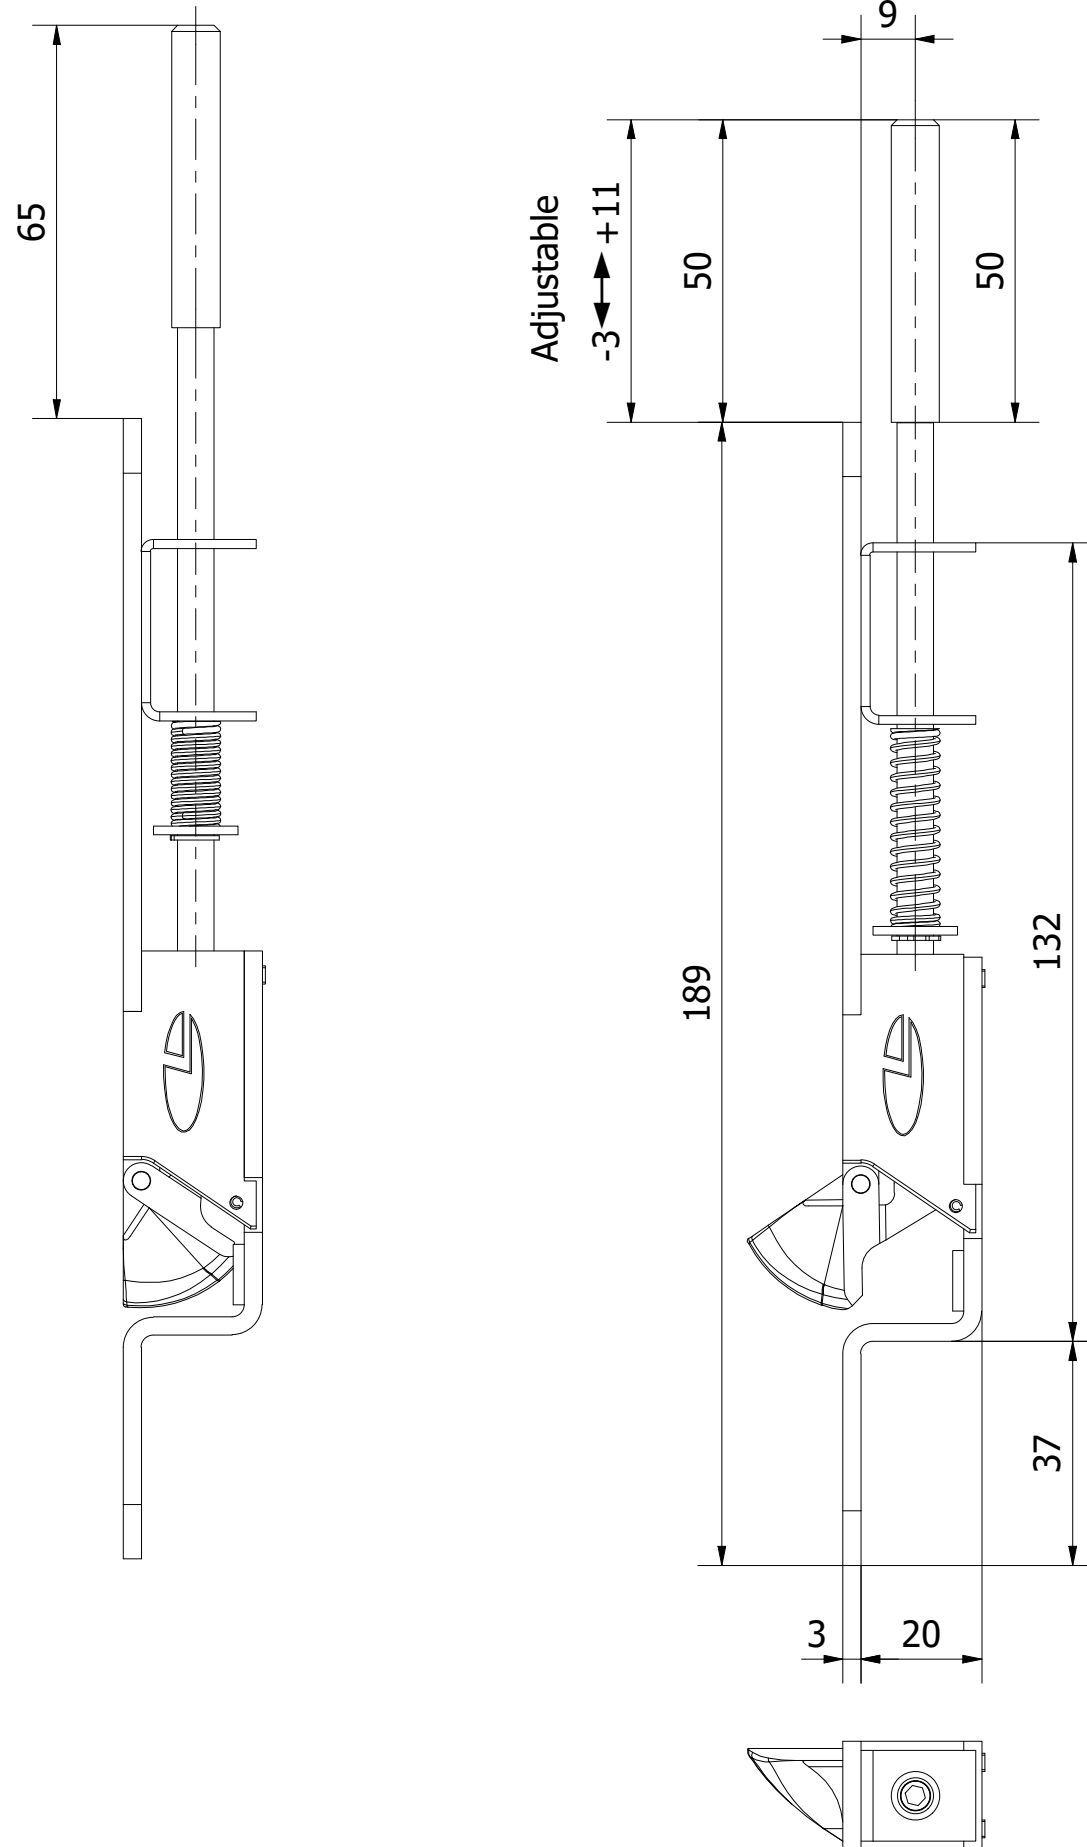

OLDA 34 HZA-DS - type 1 - automatic flush bolt

dimension drawing

| | | |
|-------------|---|------------|
| 10-134-1000 | A | 2022-03-10 |
|-------------|---|------------|