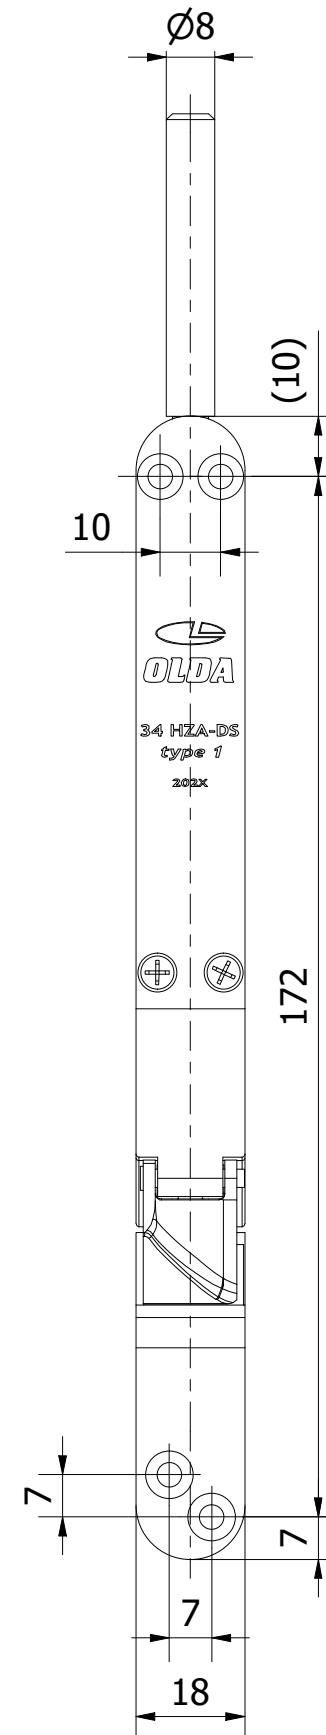

OLDA 34 HZA-DS - type 1 - automatic flush bolt

dimension drawing

| | | |
|-------------|---|------------|
| 10-134-1000 | A | 2022-03-10 |
|-------------|---|------------|