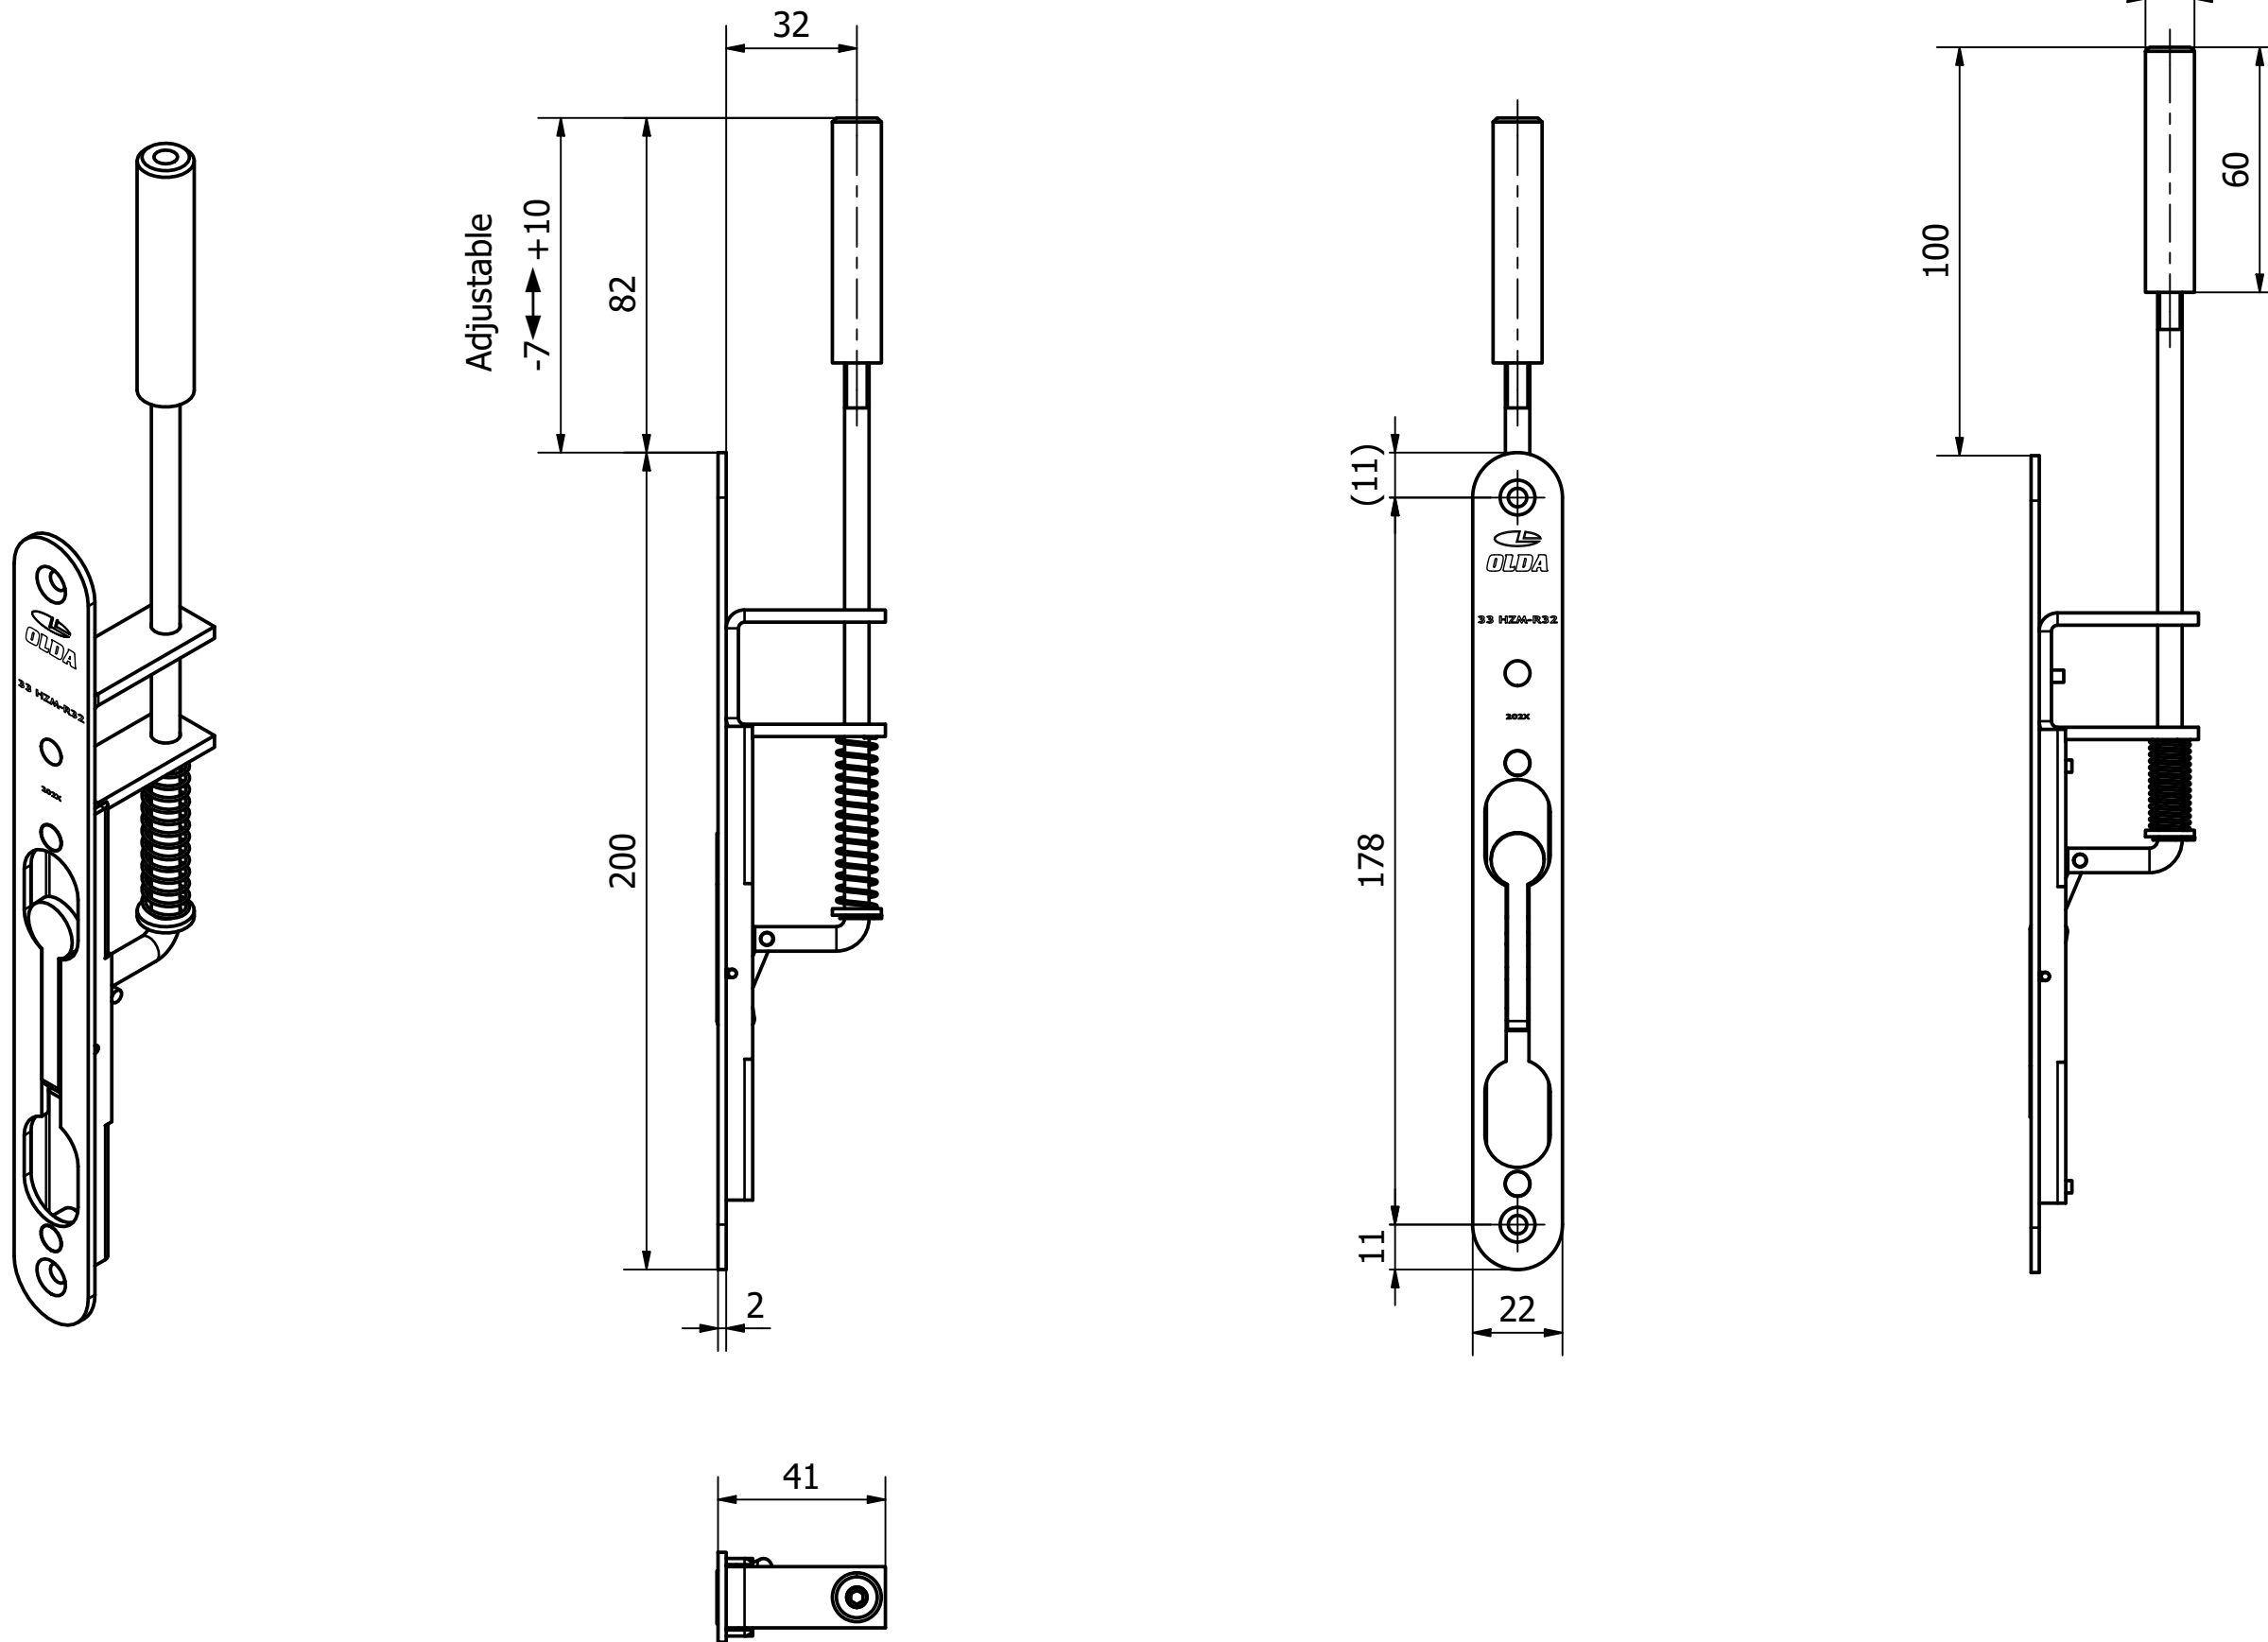

**OLDA 33 HZM-R32 - manual flush bolt - bolt  $\varnothing 12 \times 60$  mm**

dimension drawing

11-133-0011	A	2023-11-16
-------------	---	------------