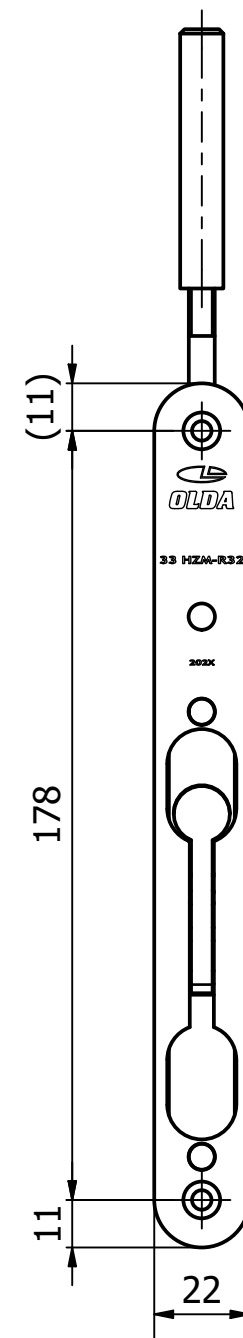

OLDA 33 HZM-R32 - manual flush bolt - bolt $\varnothing 10 \times 60$ mm

dimension drawing

11-133-0012	A	2023-11-16
-------------	---	------------