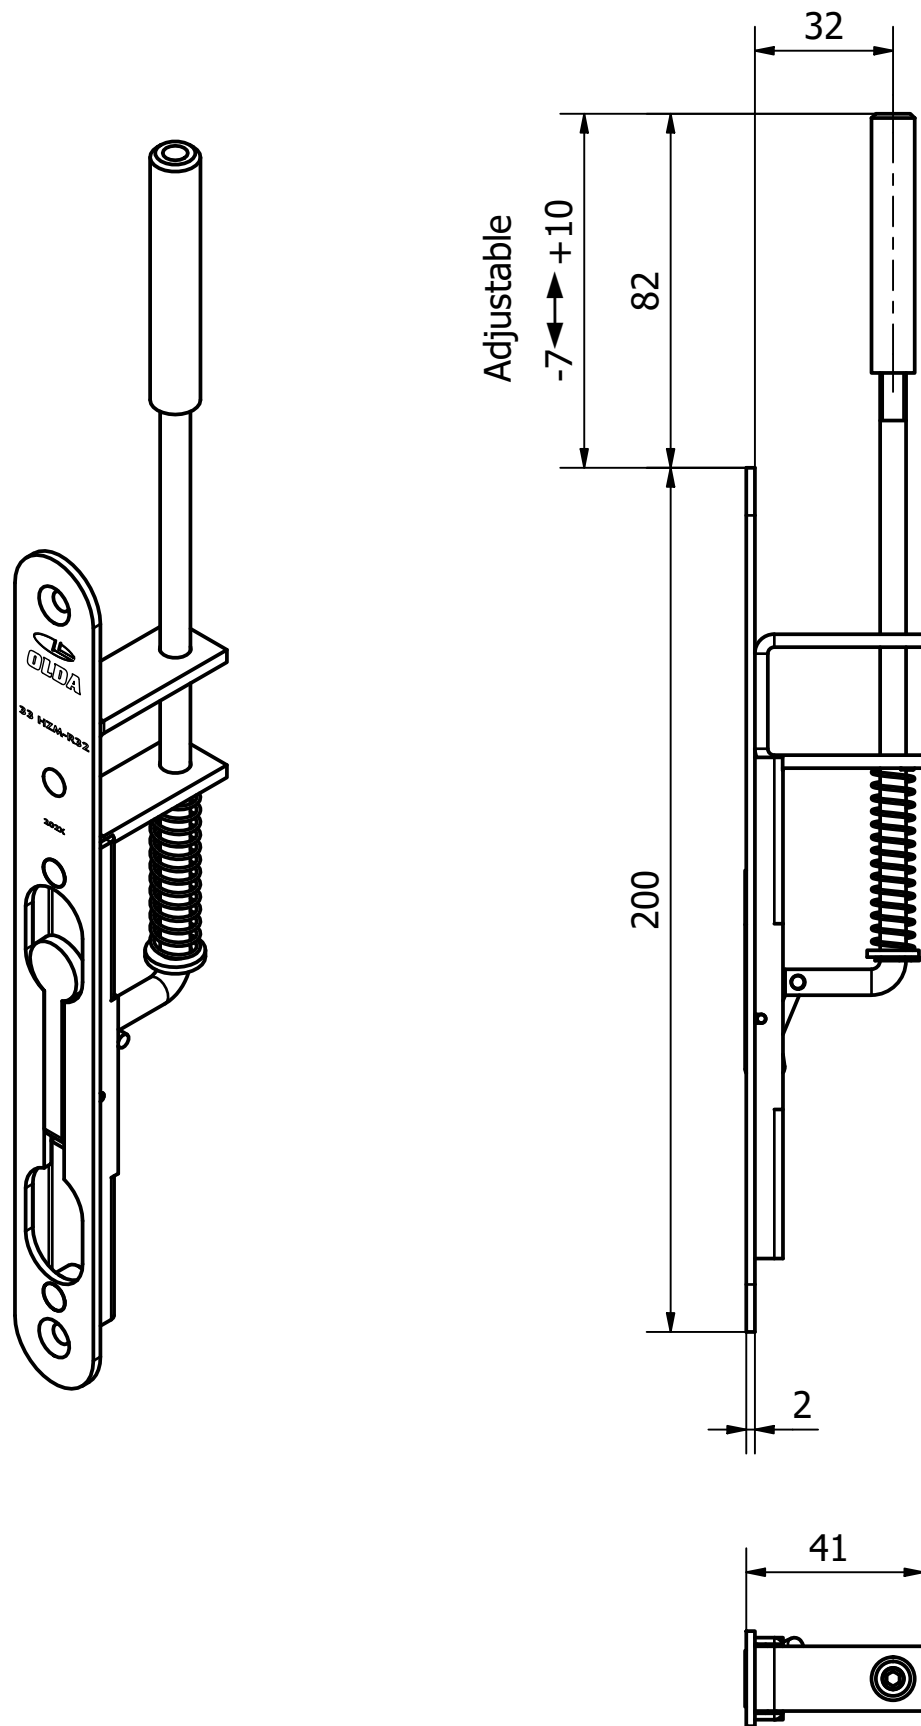

OLDA 33 HZM-R32 - manual flush bolt - bolt $\varnothing 10 \times 60$ mm

dimension drawing

11-133-0012	A	2023-11-16
-------------	---	------------