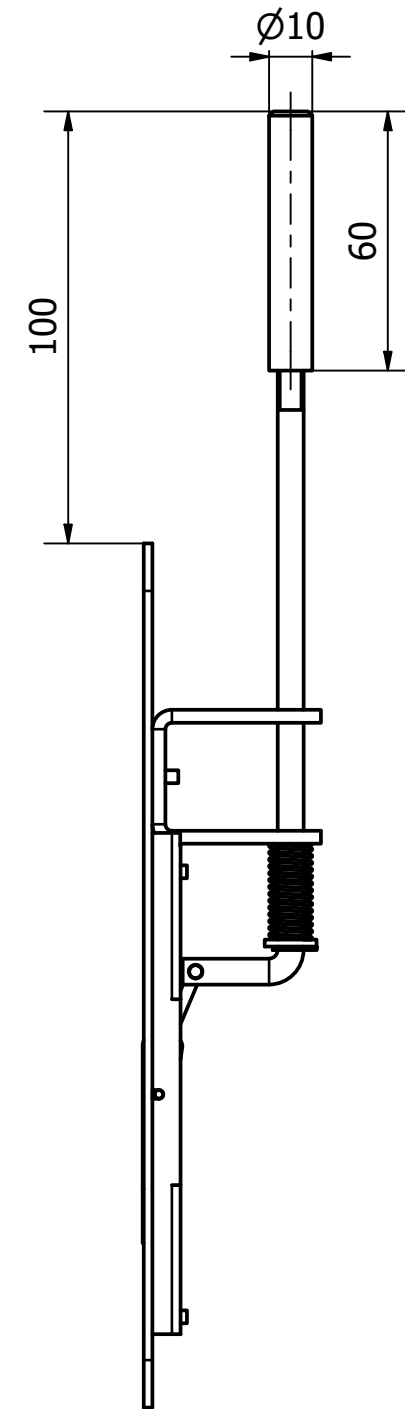

OLDA 33 HZM-R32 - manual flush bolt - bolt $\varnothing 10 \times 60$ mm

dimension drawing

11-133-0012	A	2023-11-16
-------------	---	------------