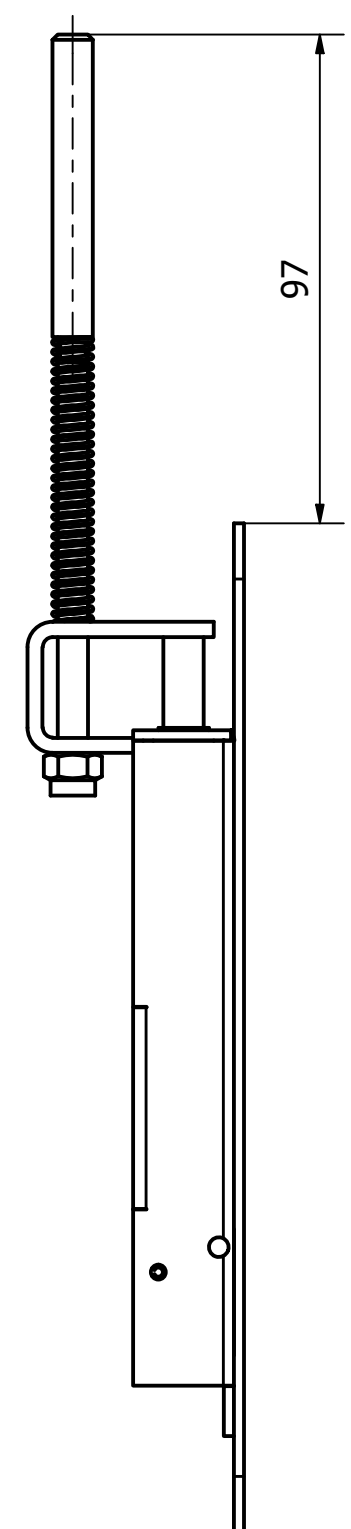

OLDA 33 HZA-R32F - type 2 - automatic flush bolt - bolt Ø8x60 mm

dimension drawing

10-133-2013	C	2024-05-21
-------------	---	------------