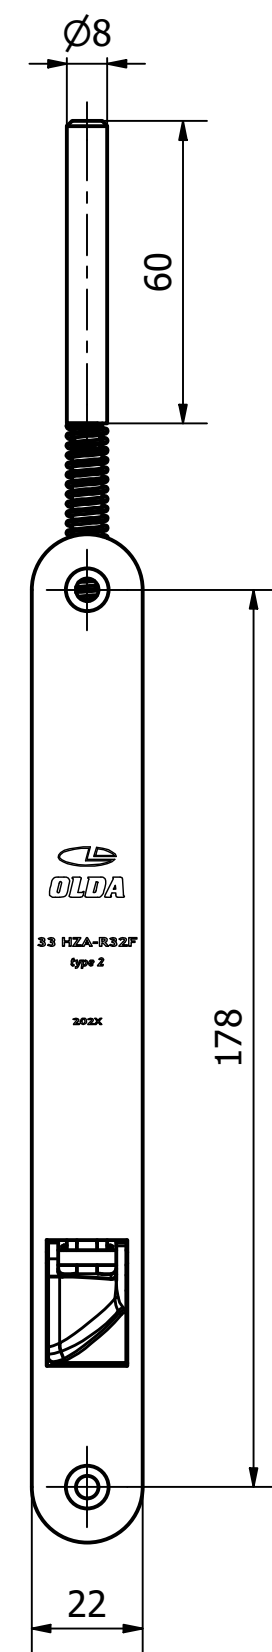

OLDA 33 HZA-R32F - type 2 - automatic flush bolt - bolt Ø8x60 mm

dimension drawing

10-133-2013	C	2024-05-21
-------------	---	------------