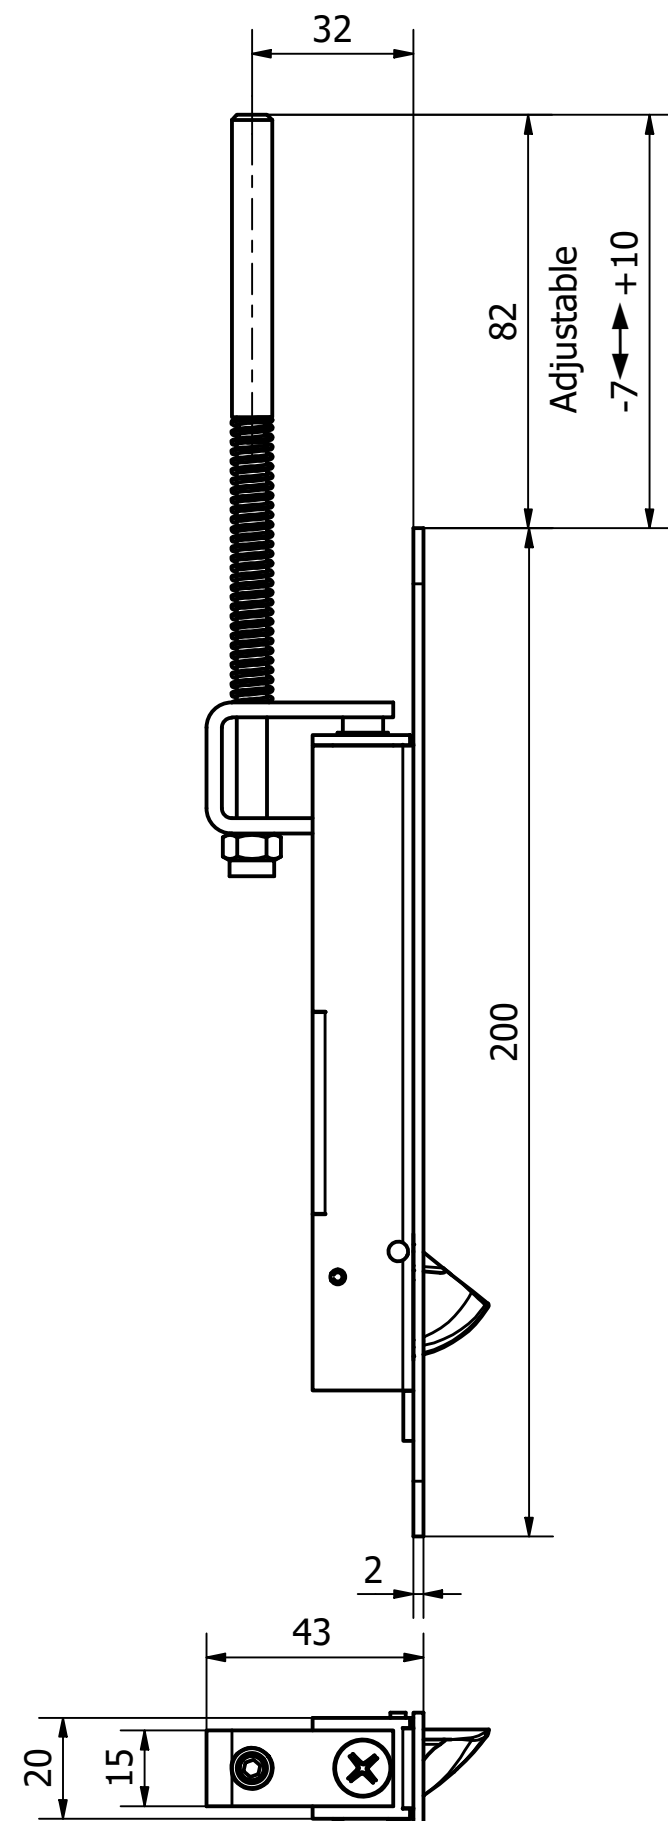

OLDA 33 HZA-R32F - type 2 - automatic flush bolt - bolt Ø8x60 mm

dimension drawing

10-133-2013	C	2024-05-21
-------------	---	------------