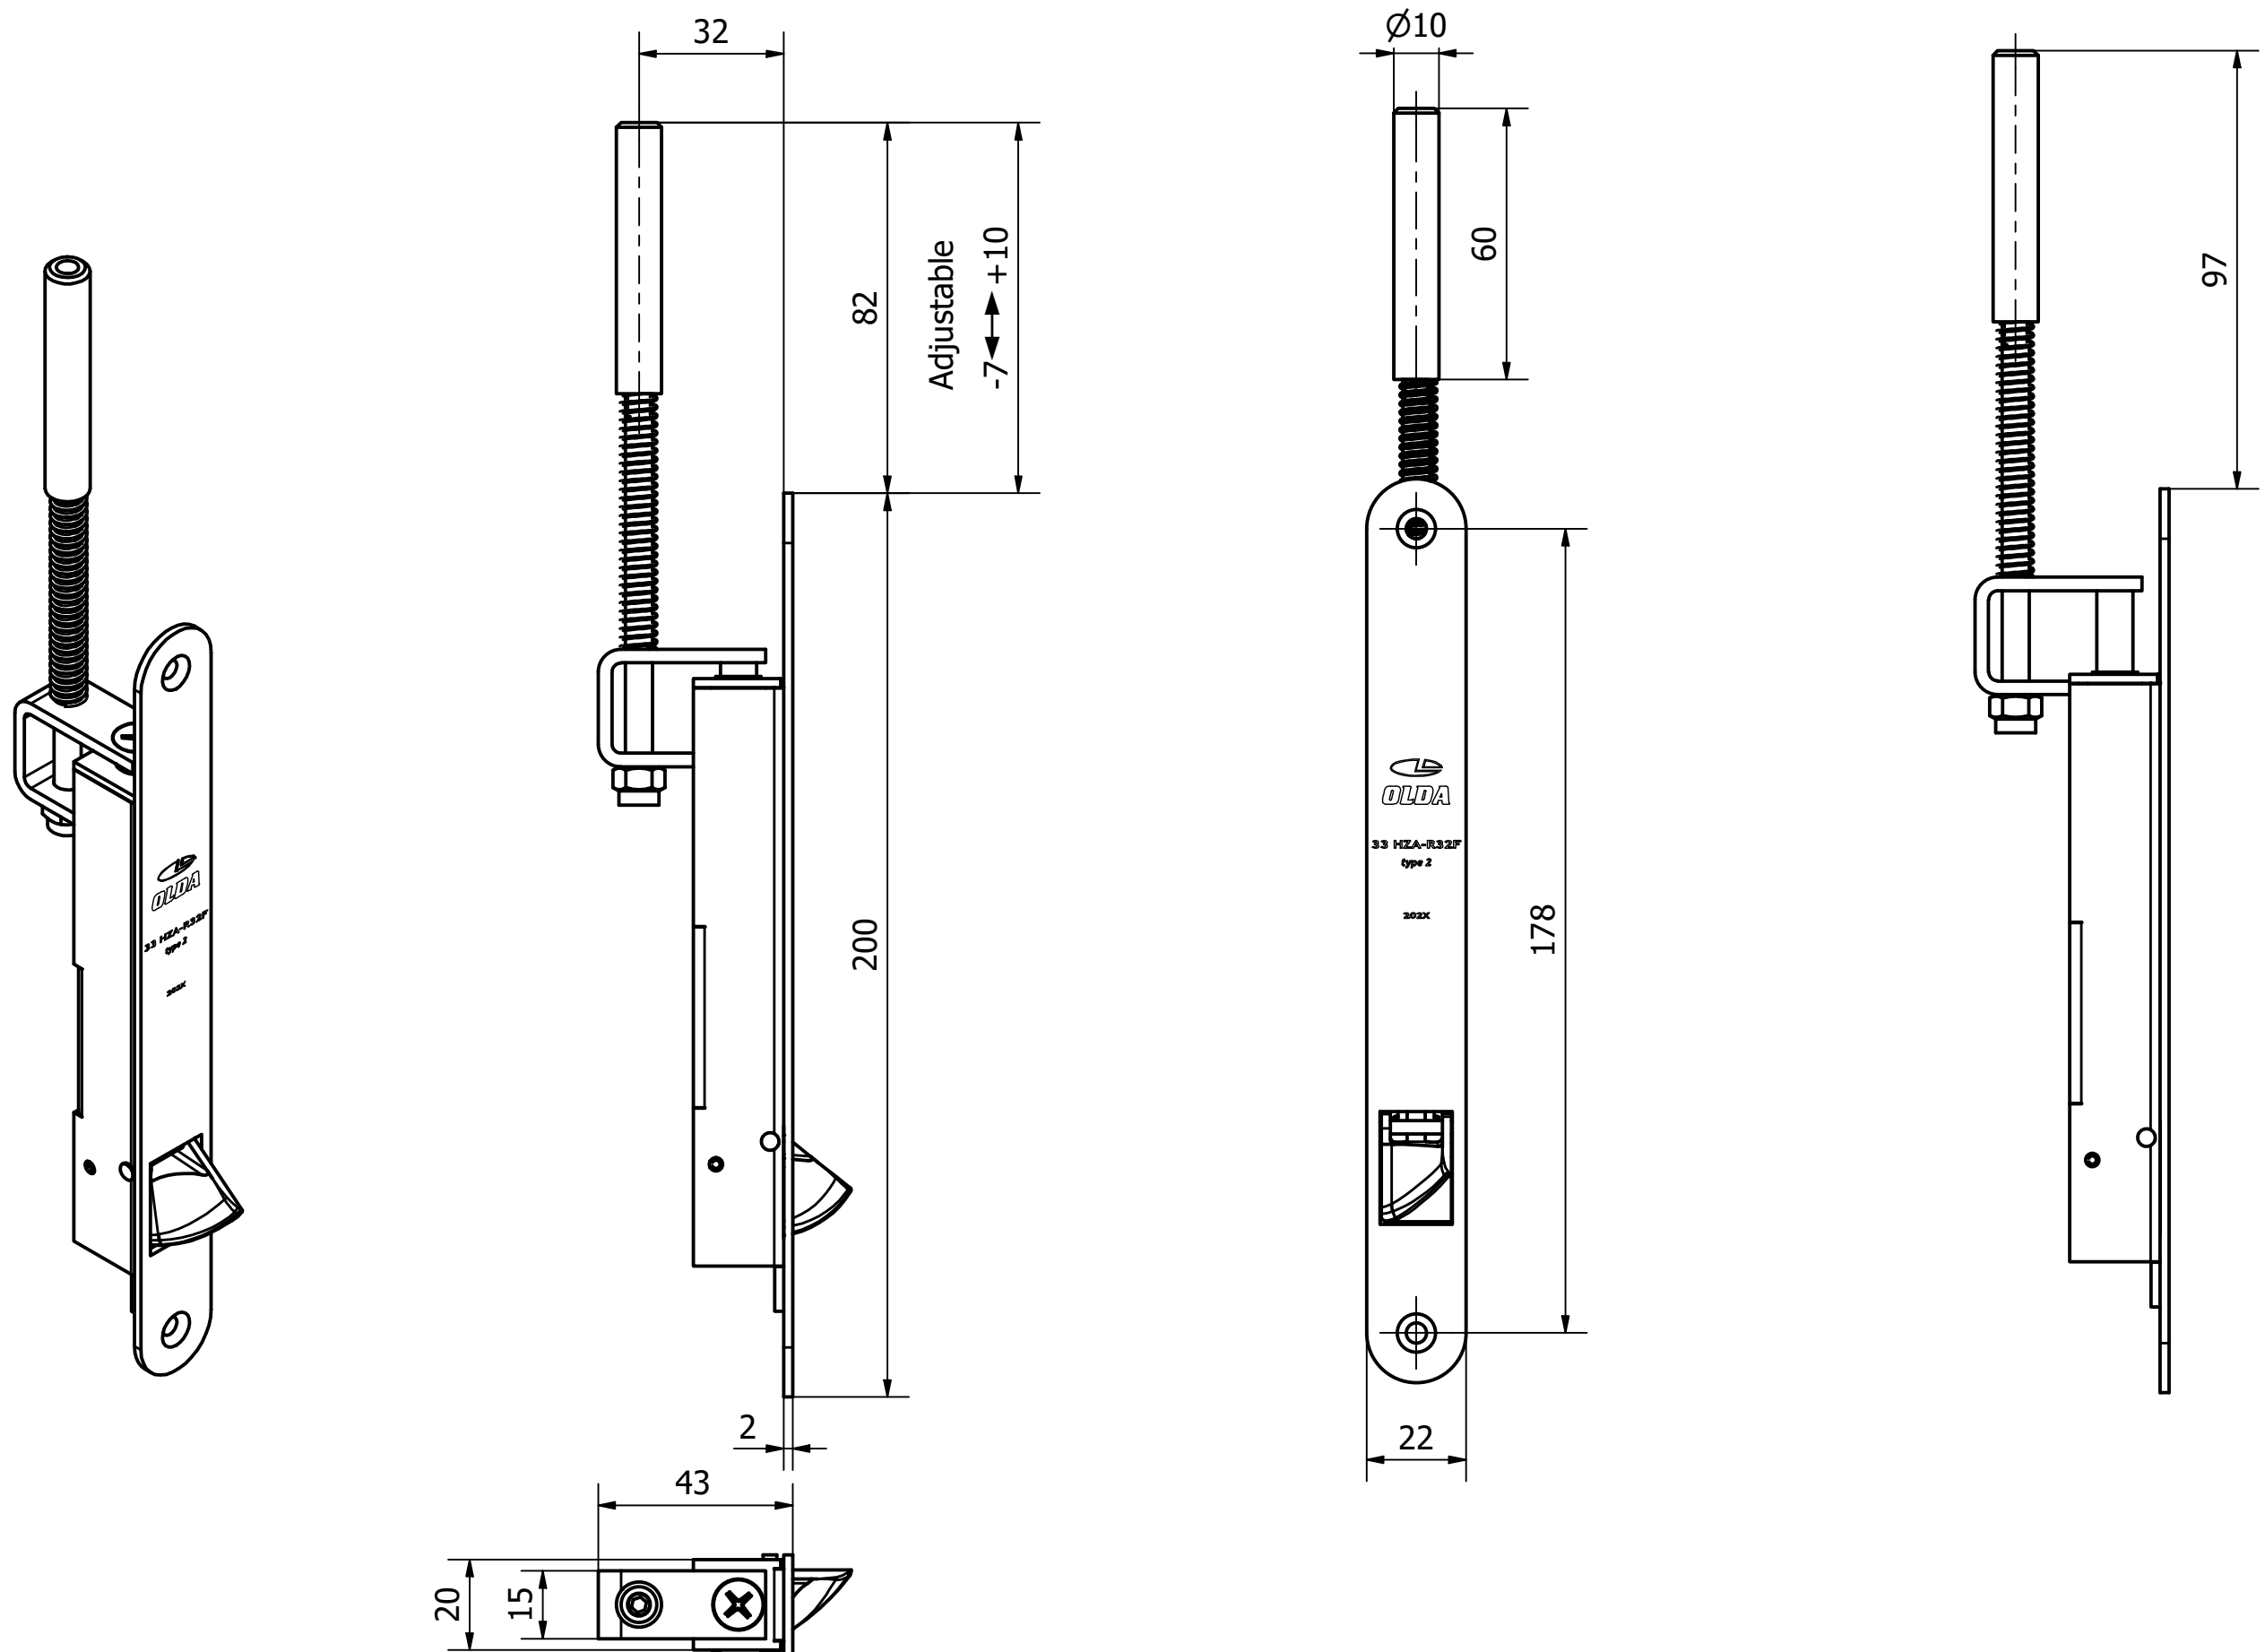

OLDA 33 HZA-R32F - type 2 - automatic flush bolt - bolt $\varnothing 10 \times 60$ mm

dimension drawing

10-133-2012	C	2024-05-21
-------------	---	------------