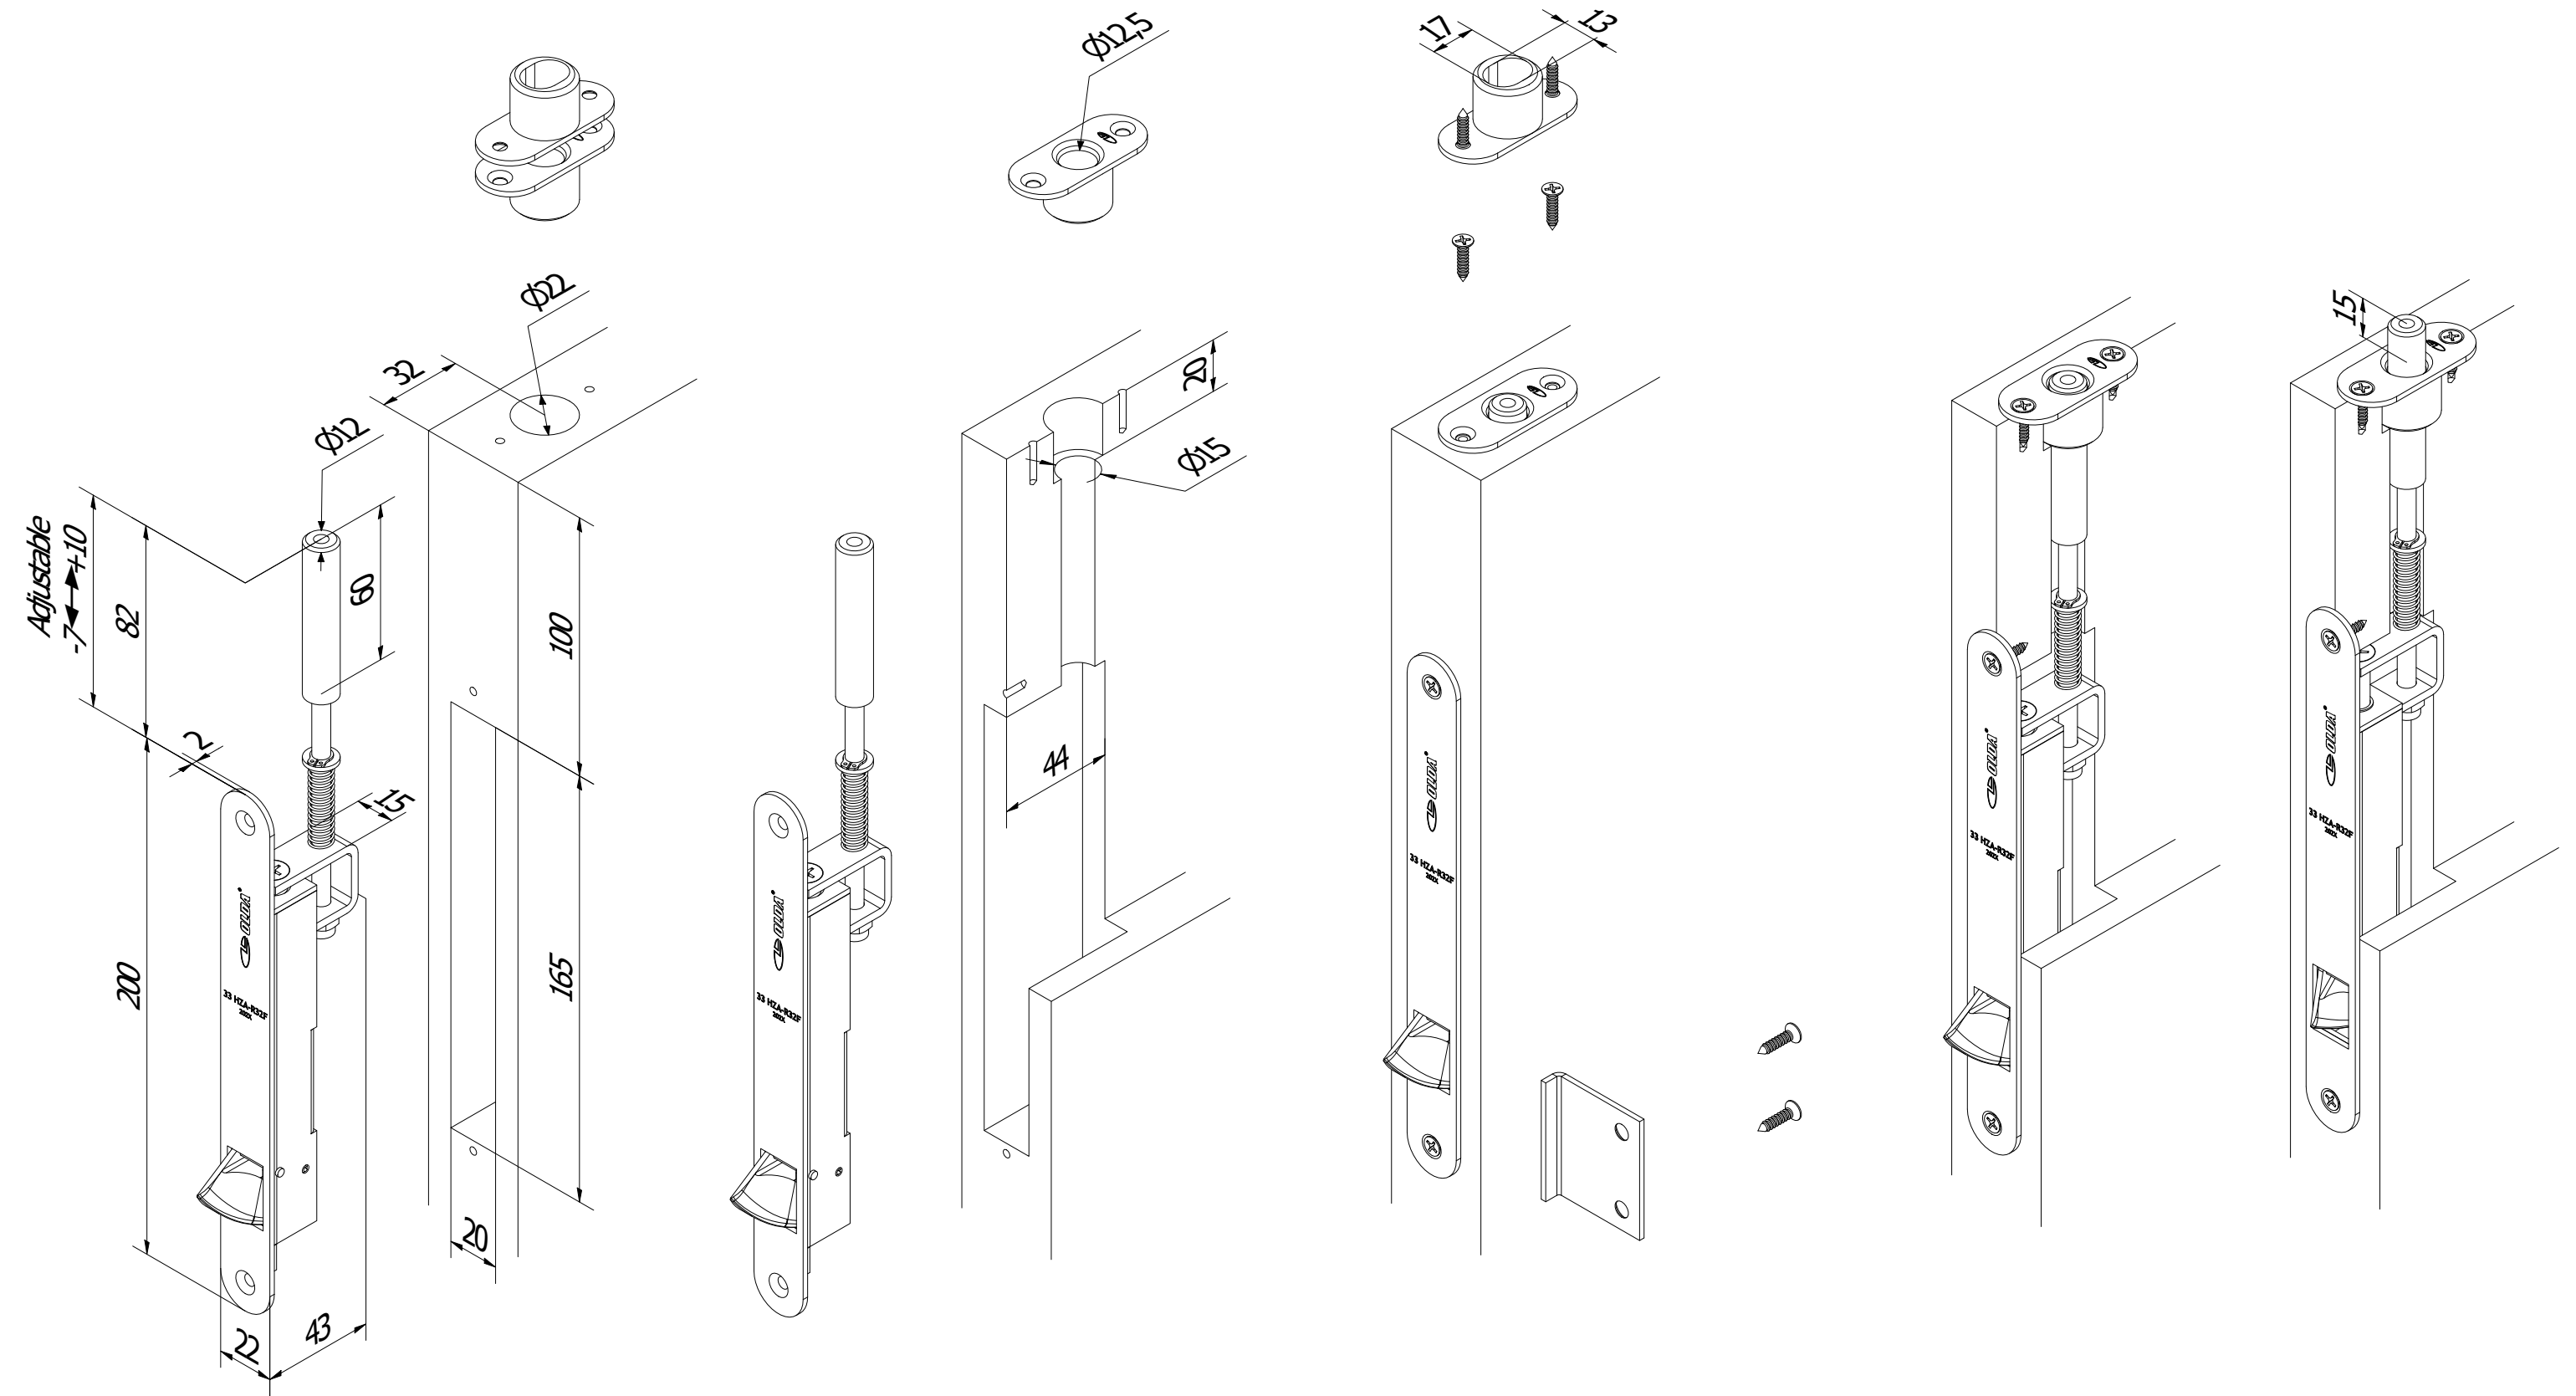

**OLDA 33 HZA-R32F - type 1 - automatic flush bolt - bolt  $\varnothing 12 \times 60$  mm**

mounting guide - external fitting drawing

10-133-1011	C	2021-09-22
-------------	---	------------