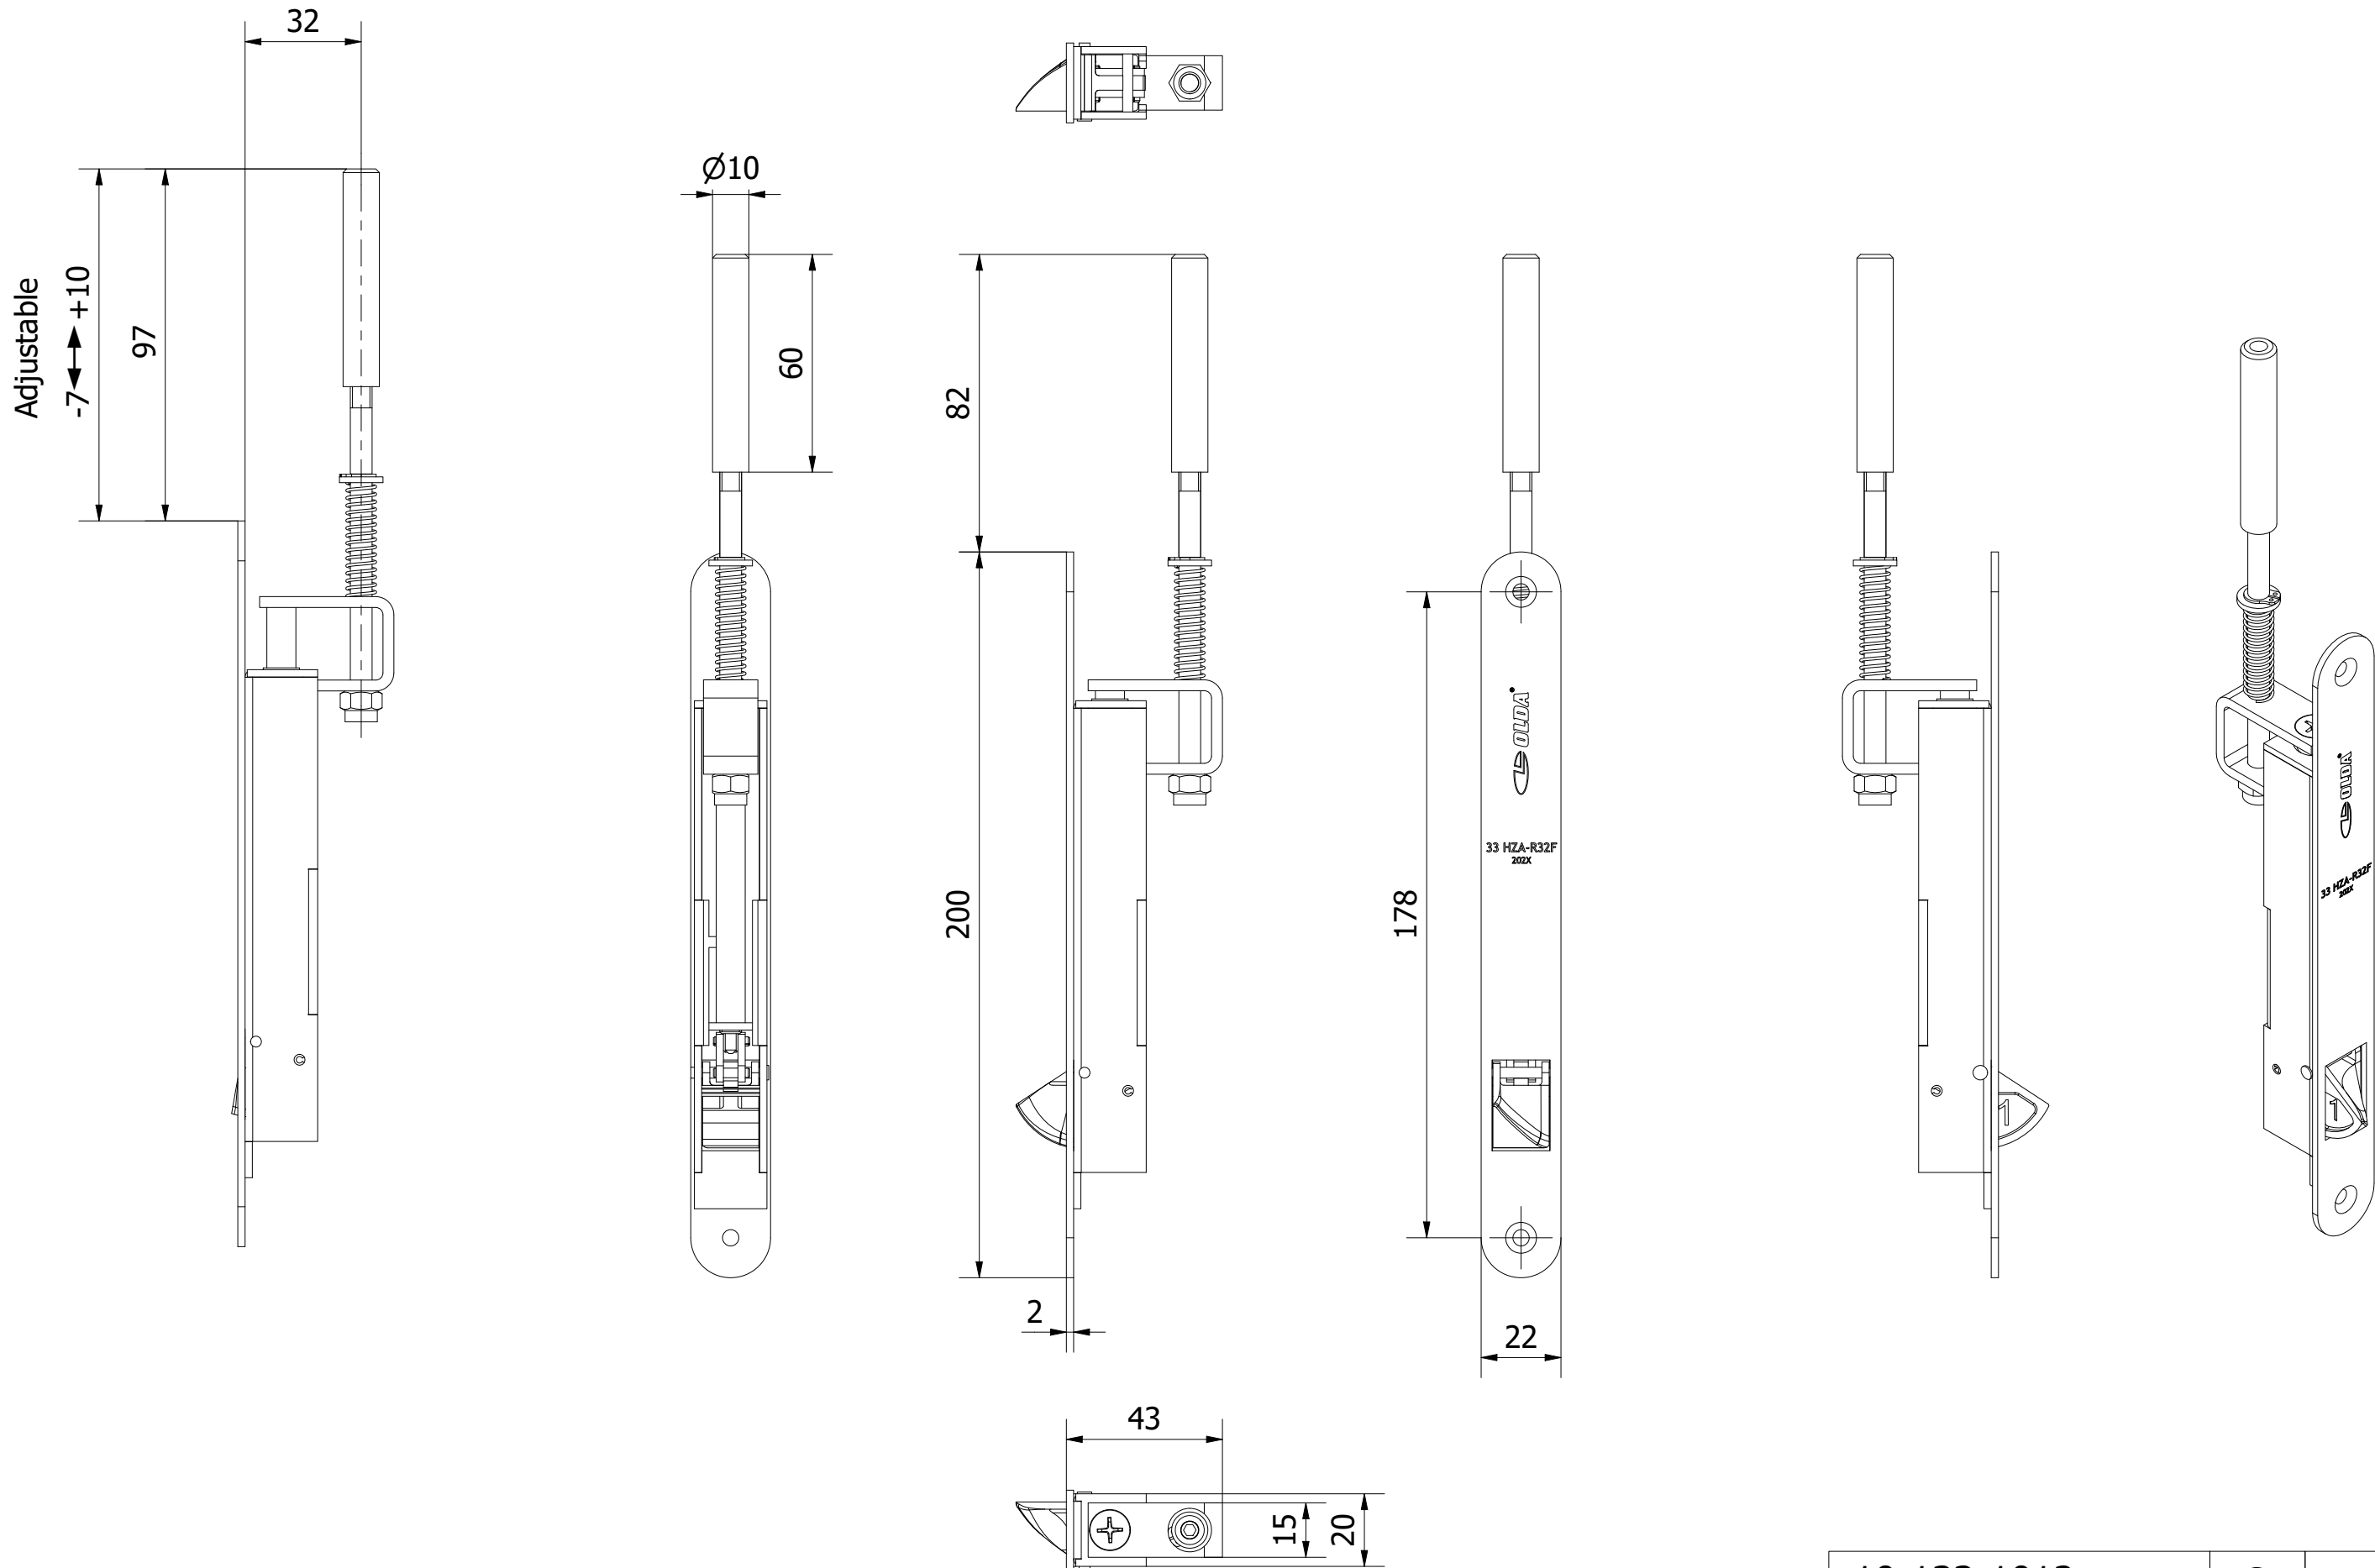

**OLDA 33 HZA-R32F - type 1 - automatic flush bolt - bolt Ø10x60 mm**

dimension drawing

|             |   |            |
|-------------|---|------------|
| 10-133-1012 | C | 2021-09-15 |
|-------------|---|------------|