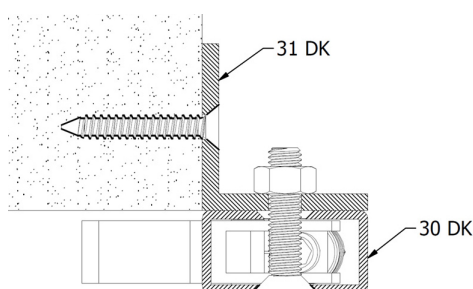

Konsol OLDA 31 DK

Funktion:

Konsol OLDA 31 DK är en konsol för att montera dörrkoordinator 30 DK-850/1150 bakom karmens överstycke.

Egenskaper:

Konsol OLDA 31 DK har bredd, djup och höjd 40 mm samt tjocklek 4 mm. Tillverkad i naturanodiserad aluminium och en förpackning innehåller tre konsoler.

Användning:

Passar både pardörrar med det aktiva dörrbladet till höger och till vänster.

Montage:

Konsol 31 DK monteras bakom dörrkarmens överstycke, då 30 DK normalt monteras under karmens överstycke.

Konsolerna placeras vid fästpunkterna på 30 DK med lämpliga fästelement och skruv bakom karmens överstycke.

Infästningshål borras på lämplig plats i konsolen, beroende på karmens form.

Specifikation:

- Produkt:
 - bredd: 40 mm
 - djup: 40 mm
 - höjd: 40 mm
 - tjocklek: 4 mm
- Material: aluminium
- Ytbehandling: naturanodisering