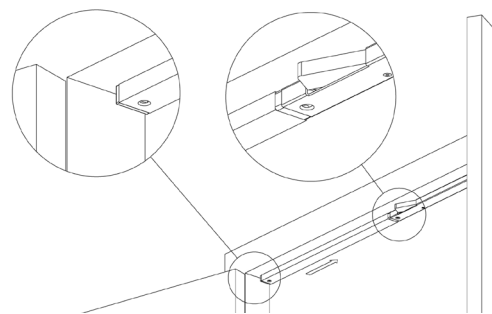

Konsol OLDA 31 DK

Funktion:

Konsol OLDA 31 DK är en konsol för att montera dörrkoordinator 30 DK-850/1150 bakom karmens överstycke.

Egenskaper:

Konsol OLDA 31 DK har bredd, djup och höjd 40 mm samt tjocklek 4 mm. Tillverkad i naturanodiserad aluminium och en förpackning innehåller tre konsoler.

Användning:

Passar både pardörrar med det aktiva dörrbladet till höger och till vänster.

Montage:

Konsol 31 DK monteras bakom dörrkarmens överstycke, då 30 DK normalt monteras under karmens överstycke.

Konsolerna placeras vid fästpunkterna på 30 DK med lämpliga fästelement och skruv bakom karmens överstycke.

Infästningshål borras på lämplig plats i konsolen, beroende på karmens form.

Specifikation:

- Produkt:
 - bredd: 40 mm
 - djup: 40 mm
 - höjd: 40 mm
 - tjocklek: 4 mm
- Material: aluminium
- Ytbehandling: naturanodisering

Kompletterande produkter:

Förutom dörrkoordinator OLDA 30 DK finns även utfyllnadsprofilen OLDA 39 DK.

Den har en standardlängd på 1 meter och kapas till lämpliga mått vid installation av 30 DK.

Service: