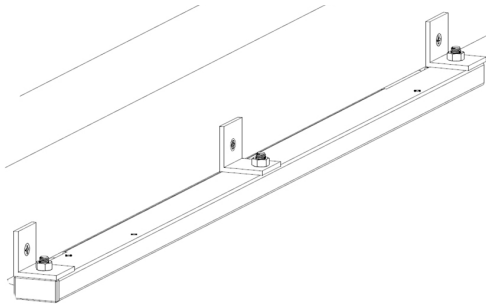

Konsol OLDA 31 DK

Funktion:

Konsol OLDA 31 DK är en konsol för att montera dörrkoordinator 30 DK-850/1150 bakom karmens överstycke.

Egenskaper:

Konsol OLDA 31 DK har bredd, djup och höjd 40 mm samt tjocklek 4 mm. Tillverkad i naturanodiserad aluminium och en förpackning innehåller tre konsoler.

Användning:

Passar både pardörrar med det aktiva dörrbladet till höger och till vänster.

Montage:

Konsol 31 DK monteras bakom dörrkarmens överstycke, då 30 DK normalt monteras under karmens överstycke.

Konsolerna placeras vid fästpunkterna på 30 DK med lämpliga fästelement och skruv bakom karmens överstycke.

Infästningshål borras på lämplig plats i konsolen, beroende på karmens form.

Specifikation:

- Produkt:
 - bredd: 40 mm
 - djup: 40 mm
 - höjd: 40 mm
 - tjocklek: 4 mm
- Material: aluminium
- Ytbehandling: naturanodisering

Kompletterande produkter:

Förutom dörrkoordinator OLDA 30 DK finns även utfyllnadsprofilen OLDA 39 DK.

Den har en standardlängd på 1 meter och kapas till lämpliga mått vid installation av 30 DK.

Service: