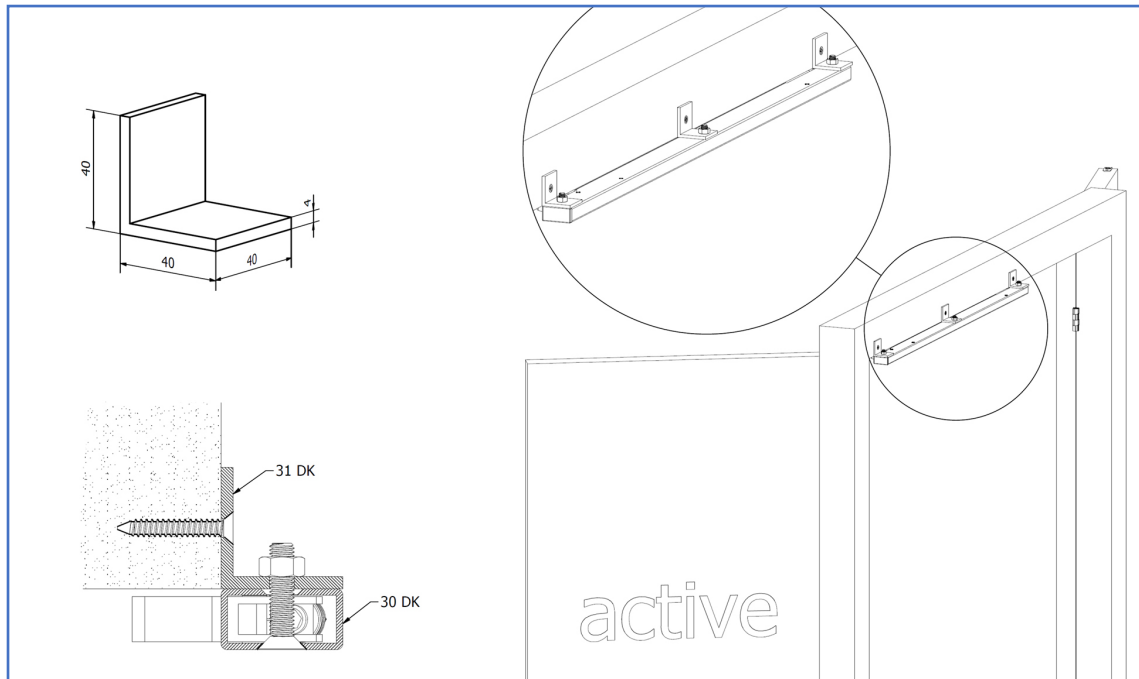

Konsol OLDA 31 DK

Produktdokument:

- [Mått](#)
- [Montering](#)

Produktvyer – 2D:

- [PDF](#)
- [DXF](#)
- [DWG](#)

Produktmodeller – 3D:

- [STEP](#)
- [DWG](#)
- [PDF – 3D](#)

OLDA produktlänkar:

- [Konsol 31 DK](#)
- [Dörrbeslag](#)
- [Kantreglar](#)
- [OLDA beslagsskolan](#)