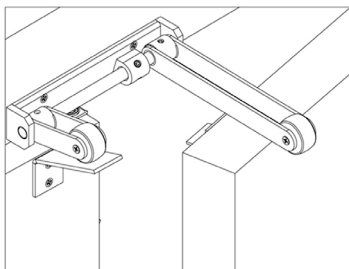

### Egenskaper:

Dörrkoordinator 25 DK säkerställer att dörrbladen stängs i korrekt ordning:

1. aktivt dörrblad hindras att stängas av koordinators långa arm

2. därmed stängs passivt dörrblad först, vilket lyfter den korta armen