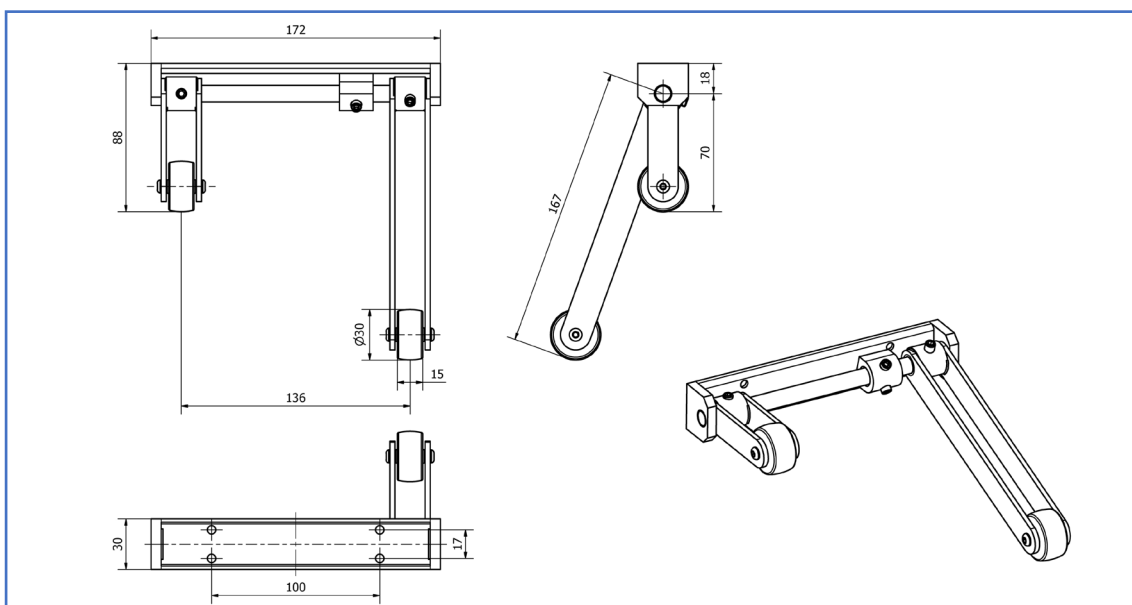

Dörrkoordinator OLDA 25 DK (högermonterad)

Produktdokument:

- [Mått](#)
- [Montering](#)
- [Justering](#)
- [Byta riktning](#)

Produktvyer – 2D (H):

- [PDF](#)
- [DXF](#)
- [DWG](#)

Produktvyer – 2D (V):

- [PDF](#)
- [DXF](#)
- [DWG](#)

Produktmodeller – 3D (H):

- [STEP](#)
- [DWG](#)
- [PDF – 3D](#)

Produktmodeller – 3D (V):

- [STEP](#)
- [DWG](#)
- [PDF – 3D](#)

OLDA produktlänkar:

- [Dörrkoordinator 25 DK](#)
- [Dörrbeslag](#)
- [Kantreglar](#)
- [OLDA beslagsskolan](#)