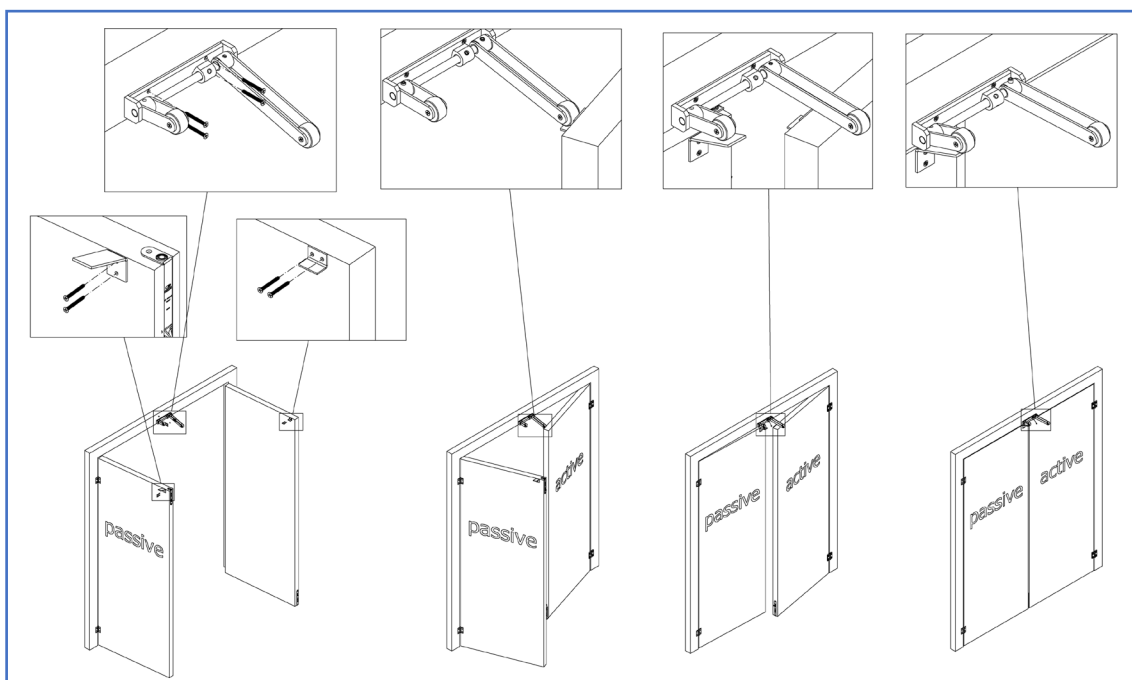

Dörrkoordinator OLDA 25 DK (högermonterad)

Produktdokument:

- [Mått](#)
- [Montering](#)
- [Justering](#)
- [Byta riktning](#)

Produktvyer – 2D (H):

- [PDF](#)
- [DXF](#)
- [DWG](#)

Produktvyer – 2D (V):

- [PDF](#)
- [DXF](#)
- [DWG](#)

Produktmodeller – 3D (H):

- [STEP](#)
- [DWG](#)
- [PDF – 3D](#)

Produktmodeller – 3D (V):

- [STEP](#)
- [DWG](#)
- [PDF – 3D](#)

OLDA produktlänkar:

- [Dörrkoordinator 25 DK](#)
- [Dörrbeslag](#)
- [Kantreglar](#)
- [OLDA beslagsskolan](#)