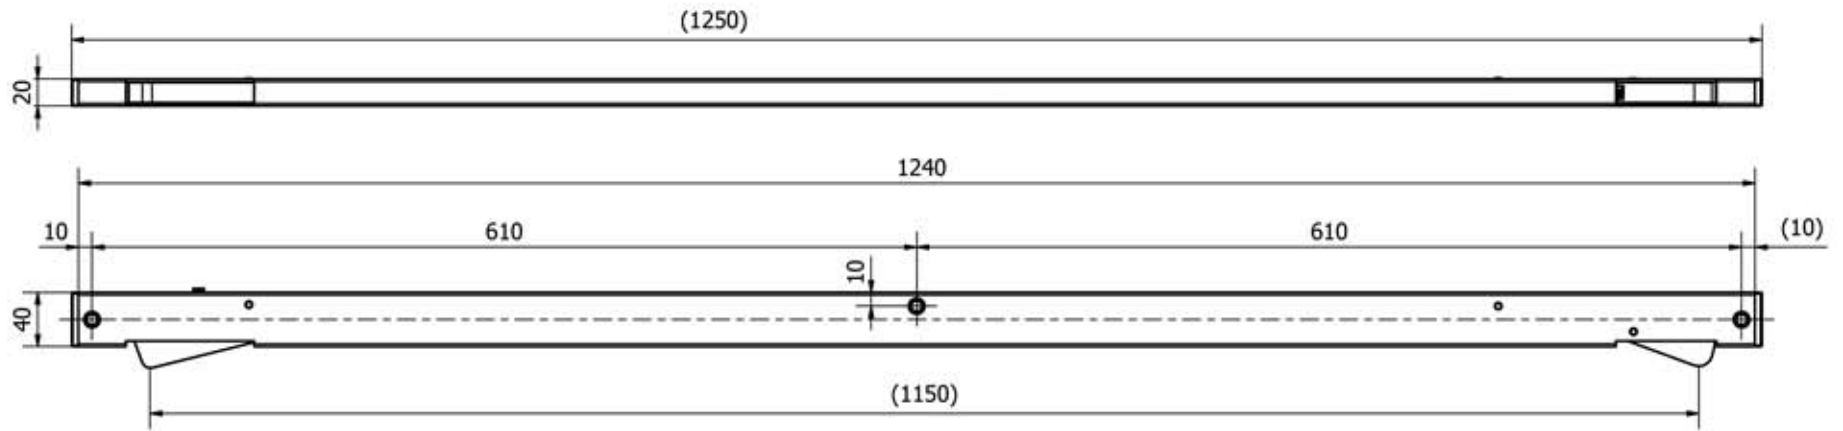

OLDA 30 DK-1150 - door coordinator - drawing

CAD30DK1150	A	2018-05-24
-------------	---	------------