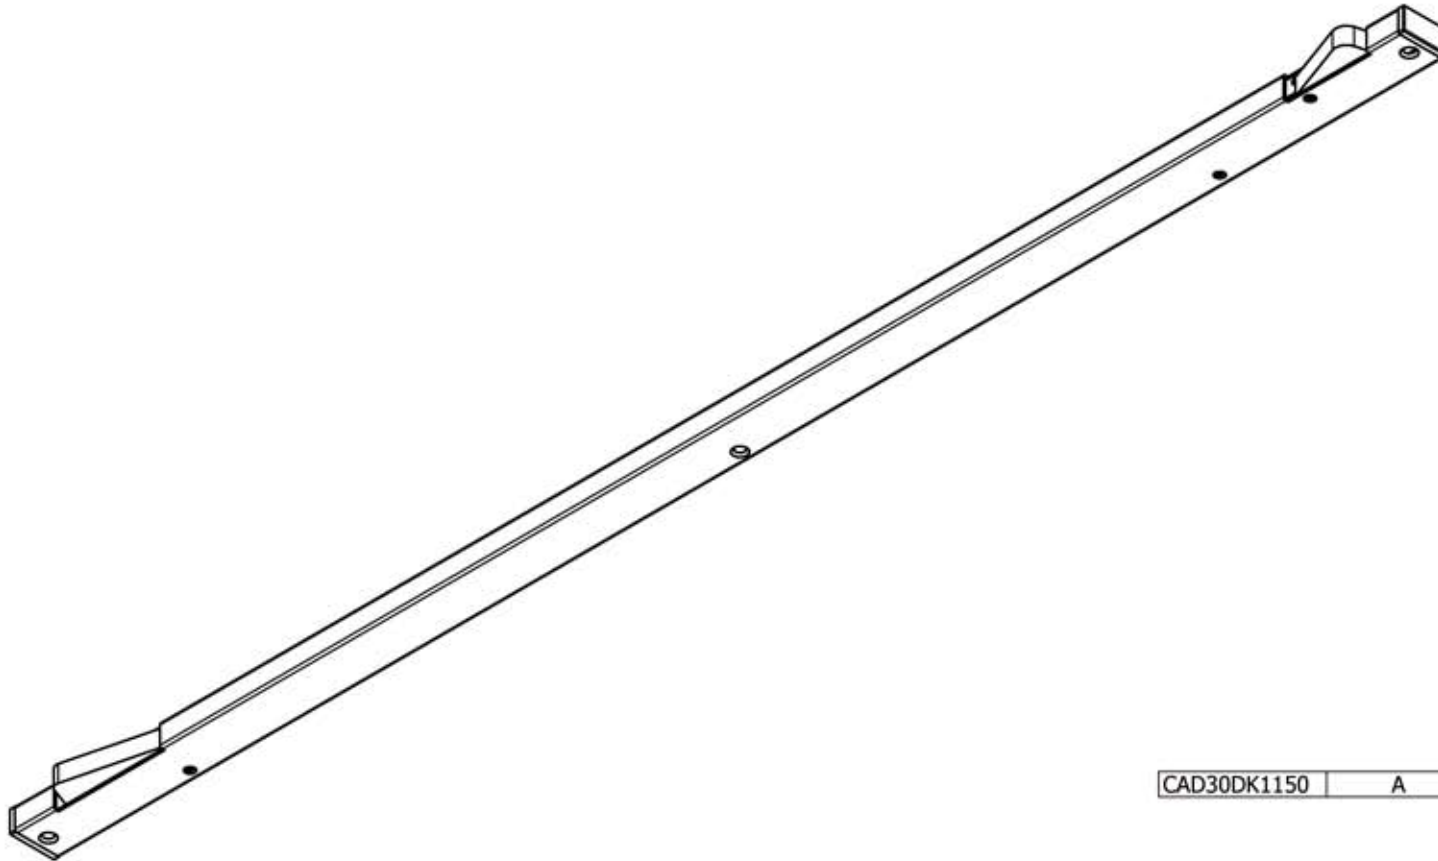

OLDA 30 DK-1150 - door coordinator - drawing

CAD30DK1150	A	2018-05-24
-------------	---	------------