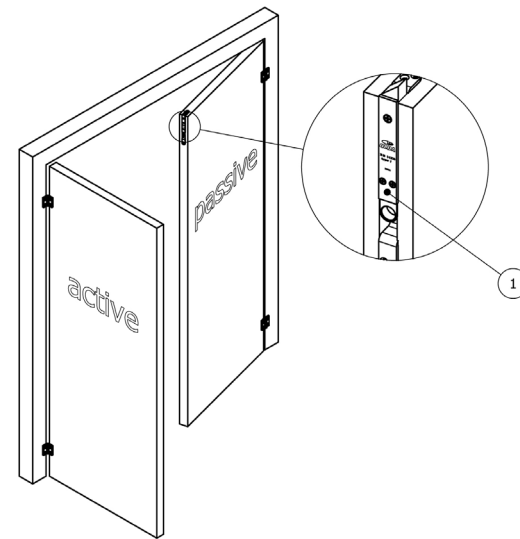

Kantregel GUIDE  
trädörrar  
(2025-1)

		OLDA 28 HZA	OLDA 30 HZM	OLDA 28 HZA förlängd regel +8 / +15 / +20 / +30	OLDA 30 HZM förlängd regel +8 / +15 / +20 / +30	OLDA 31 HZA-C	OLDA 34 HZA-DS	OLDA 36 HZM-DS	OLDA 34 HZA	OLDA 35 HZS	OLDA 37 HZA	OLDA 39 HZA	OLDA 33 HZA-R32F regel Ø8 / Ø10 / Ø12	OLDA 33 HZM-R32 regel Ø8 / Ø10 / Ø12	OLDA 43 HZA-20T	OLDA 33 HZM-20
funktion	automatisk / manuell / halv-automatisk	A	M	A	M	A	A	M	A	H-A	A	A	A	M	A	M
	monteras i passiva dörrkantens hörn	*	*	*	*	*			*	*	*	*				
	monteras upptill i dörrkarmens överstycke															
egenskaper	produkt höjd	168	168	168 +8 / +15 +20 / +30	168 +8 / +15 +20 / +30	160	189 + 50	189 + 50	190	190	190	188	200 +82	200 +82	200 +70	200 +70
	passar i profil / urtag djup	20	20	20	20	20	23	19	23	23	23	23	41	40	36	28
	regel tvingande (T) / fjädrande (F)	T	T	T	T	F	T	T	F	(F)	T	F	F	T	T	T
	stolpe rund (●) / kantig (□)	●	●	●	●	●	●	●	●	●	●	□	●	●	●	□
	stolpe i rostfritt stål												*	*		
	passar med automatiska tätningströsklar			*	*		*	*					*	*	*	*
regel	dorndjup utan stolpe	10	10	10	10	8	9	9	8	0-16	0-16	8	32	32	20	20
	dorndjup med stolpe	12	12	12	12	10	12	12	11	3-19	3-19	11	34	34	22	23
	dimension	Ø 10	Ø 10	Ø 10	Ø 10	Ø 12	Ø 8	Ø 8	Ø 12	15x17	15x17	Ø 10	Ø8 / Ø10 / Ø12	Ø8 / Ø10 / Ø12	Ø 12	Ø 12
	längd						50	50					60	60	60	60
	justerbarhet	-1 +12	-1 +6	0 +13	0 +7	0	-3 +11	-3 +11	0	0	0	0	-7 +10	-7 +10	-4 +15	-4 +15
	projektion	13	20	20 / 27 32 / 42	27 / 34 39 / 49	15	15	20	15	0	14	15	15	18	17	20
	utstick	+1	+1	+8 / +15 +20 / +30	+8 / +15 +20 / +30	+1			+1	+14	+1	+1				
stolpe	bredd	25	25	25	25	20	18	18	18	18	18	16	22	22	24	22
	höjd	168	168	168	168	160	189	189	189	190	190	188	200	200	200	200
	tjocklek	2	2	2	2	2	3	3	3	3	3	3	2	2	2	3
	djup (L-formade stolpar)					40			50	50	50	50				

# OLDA Kantregelguide – Automatiska kantreglar (HZA), Automatiska karmreglar (HZA), Halv-automatiska kantreglar (HZA)

Automatiska kantreglar – typ 1 & 2

Automatiska karmreglar – typ 1 & 2

Halv-automatiska kantreglar – typ 1 & 2