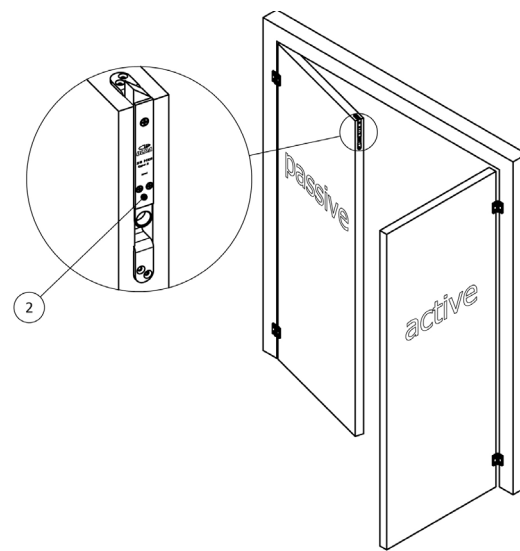

Kantregel GUIDE  
trädörrar  
(2025-1)

		OLDA 28 HZA	OLDA 30 HZM	OLDA 28 HZA förlängd regel +8 / +15 / +20 / +30	OLDA 30 HZM förlängd regel +8 / +15 / +20 / +30	OLDA 31 HZA-C	OLDA 34 HZA-DS	OLDA 36 HZM-DS	OLDA 34 HZA	OLDA 35 HZS	OLDA 37 HZA	OLDA 39 HZA	OLDA 33 HZA-R32F regel Ø8 / Ø10 / Ø12	OLDA 33 HZM-R32 regel Ø8 / Ø10 / Ø12	OLDA 43 HZA-20T	OLDA 33 HZM-20
funktion	automatisk / manuell / halv-automatisk	A	M	A	M	A	A	M	A	H-A	A	A	A	M	A	M
	monteras i passiva dörrkantens hörn	*	*	*	*	*			*	*	*	*				
	monteras upptill i dörrkarmens överstycke															
egenskaper	produkt höjd	168	168	168 +8 / +15 +20 / +30	168 +8 / +15 +20 / +30	160	189 + 50	189 + 50	190	190	190	188	200 +82	200 +82	200 +70	200 +70
	passar i profil / urtag djup	20	20	20	20	20	23	19	23	23	23	23	41	40	36	28
	regel tvingande (T) / fjädrande (F)	T	T	T	T	F	T	T	F	(F)	T	F	F	T	T	T
	stolpe rund (●) / kantig (□)	●	●	●	●	●	●	●	●	●	●	□	●	●	●	□
	stolpe i rostfritt stål												*	*		
	passar med automatiska tätningströsklar			*	*		*	*					*	*	*	*
regel	dorndjup utan stolpe	10	10	10	10	8	9	9	8	0-16	0-16	8	32	32	20	20
	dorndjup med stolpe	12	12	12	12	10	12	12	11	3-19	3-19	11	34	34	22	23
	dimension	Ø 10	Ø 10	Ø 10	Ø 10	Ø 12	Ø 8	Ø 8	Ø 12	15x17	15x17	Ø 10	Ø8 / Ø10 / Ø12	Ø8 / Ø10 / Ø12	Ø 12	Ø 12
	längd						50	50					60	60	60	60
	justerbarhet	-1 +12	-1 +6	0 +13	0 +7	0	-3 +11	-3 +11	0	0	0	0	-7 +10	-7 +10	-4 +15	-4 +15
	projektion	13	20	20 / 27 32 / 42	27 / 34 39 / 49	15	15	20	15	0	14	15	15	18	17	20
	utstick	+1	+1	+8 / +15 +20 / +30	+8 / +15 +20 / +30	+1			+1	+14	+1	+1				
stolpe	bredd	25	25	25	25	20	18	18	18	18	18	16	22	22	24	22
	höjd	168	168	168	168	160	189	189	189	190	190	188	200	200	200	200
	tjocklek	2	2	2	2	2	3	3	3	3	3	3	2	2	2	3
	djup (L-formade stolpar)					40			50	50	50	50				

# OLDA Kantregelguide – Automatiska kantreglar (HZA), Automatiska karmreglar (HZA), Halv-automatiska kantreglar (HZA)

Automatiska kantreglar – typ 1 & 2

Automatiska karmreglar – typ 1 & 2

Halv-automatiska kantreglar – typ 1 & 2