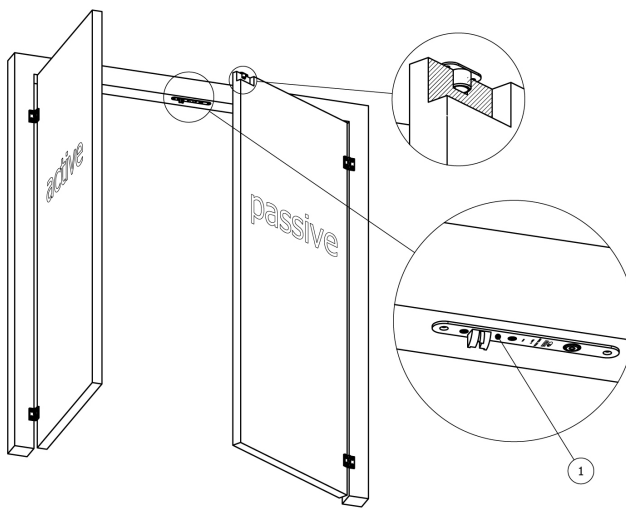

Kantregel GUIDE  
trädörrar  
(2025-1)

		OLDA 28 HZA	OLDA 30 HZM	OLDA 28 HZA förlängd regel +8 / +15 / +20 / +30	OLDA 30 HZM förlängd regel +8 / +15 / +20 / +30	OLDA 31 HZA-C	OLDA 34 HZA-DS	OLDA 36 HZM-DS	OLDA 34 HZA	OLDA 35 HZS	OLDA 37 HZA	OLDA 39 HZA	OLDA 33 HZA-R32F regel Ø8 / Ø10 / Ø12	OLDA 33 HZM-R32 regel Ø8 / Ø10 / Ø12	OLDA 43 HZA-20T	OLDA 33 HZM-20
funktion	automatisk / manuell / halv-automatisk	A	M	A	M	A	A	M	A	H-A	A	A	A	M	A	M
	monteras i passiva dörrkantens hörn	*	*	*	*	*			*	*	*	*				
	monteras upptill i dörrkarmens överstycke															
egenskaper	produkt höjd	168	168	168 +8 / +15 +20 / +30	168 +8 / +15 +20 / +30	160	189 + 50	189 + 50	190	190	190	188	200 +82	200 +82	200 +70	200 +70
	passar i profil / urtag djup	20	20	20	20	20	23	19	23	23	23	23	41	40	36	28
	regel tvingande (T) / fjädrande (F)	T	T	T	T	F	T	T	F	(F)	T	F	F	T	T	T
	stolpe rund (●) / kantig (□)	●	●	●	●	●	●	●	●	●	●	□	●	●	●	□
	stolpe i rostfritt stål												*	*		
	passar med automatiska tätningströsklar			*	*		*	*					*	*	*	*
regel	dorndjup utan stolpe	10	10	10	10	8	9	9	8	0-16	0-16	8	32	32	20	20
	dorndjup med stolpe	12	12	12	12	10	12	12	11	3-19	3-19	11	34	34	22	23
	dimension	Ø 10	Ø 10	Ø 10	Ø 10	Ø 12	Ø 8	Ø 8	Ø 12	15x17	15x17	Ø 10	Ø8 / Ø10 / Ø12	Ø8 / Ø10 / Ø12	Ø 12	Ø 12
	längd						50	50					60	60	60	60
	justerbarhet	-1 +12	-1 +6	0 +13	0 +7	0	-3 +11	-3 +11	0	0	0	0	-7 +10	-7 +10	-4 +15	-4 +15
	projektion	13	20	20 / 27 32 / 42	27 / 34 39 / 49	15	15	20	15	0	14	15	15	18	17	20
	utstick	+1	+1	+8 / +15 +20 / +30	+8 / +15 +20 / +30	+1			+1	+14	+1	+1				
stolpe	bredd	25	25	25	25	20	18	18	18	18	18	16	22	22	24	22
	höjd	168	168	168	168	160	189	189	189	190	190	188	200	200	200	200
	tjocklek	2	2	2	2	2	3	3	3	3	3	3	2	2	2	3
	djup (L-formade stolpar)					40			50	50	50	50				

# OLDA Kantregelguide – Automatiska kantreglar (HZA), Automatiska karmreglar (HZA), Halv-automatiska kantreglar (HZA)

Automatiska kantreglar – typ 1 & 2

Automatiska karmreglar – typ 1 & 2

Halv-automatiska kantreglar – typ 1 & 2