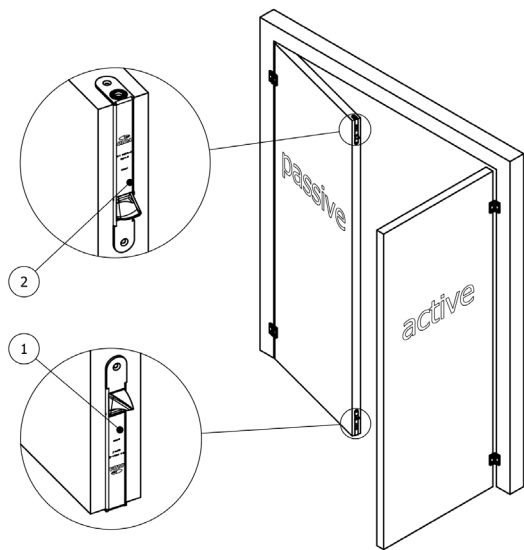

Kantregel GUIDE  
trädörrar  
(2025-1)

		OLDA 28 HZA	OLDA 30 HZM	OLDA 28 HZA förlängd regel +8 / +15 / +20 / +30	OLDA 30 HZM förlängd regel +8 / +15 / +20 / +30	OLDA 31 HZA-C	OLDA 34 HZA-DS	OLDA 36 HZM-DS	OLDA 34 HZA	OLDA 35 HZS	OLDA 37 HZA	OLDA 39 HZA	OLDA 33 HZA-R32F regel Ø8 / Ø10 / Ø12	OLDA 33 HZM-R32 regel Ø8 / Ø10 / Ø12	OLDA 43 HZA-20T	OLDA 33 HZM-20
funktion	automatisk / manuell / halv-automatisk	A	M	A	M	A	A	M	A	H-A	A	A	A	M	A	M
	monteras i passiva dörrkantens hörn	*	*	*	*	*			*	*	*	*				
	monteras upptill i dörrkarmens överstycke															
egenskaper	produkt höjd	168	168	168 +8 / +15 +20 / +30	168 +8 / +15 +20 / +30	160	189 + 50	189 + 50	190	190	190	188	200 +82	200 +82	200 +70	200 +70
	passar i profil / urtag djup	20	20	20	20	20	23	19	23	23	23	23	41	40	36	28
	regel tvingande (T) / fjädrande (F)	T	T	T	T	F	T	T	F	(F)	T	F	F	T	T	T
	stolpe rund (●) / kantig (□)	●	●	●	●	●	●	●	●	●	●	□	●	●	●	□
	stolpe i rostfritt stål												*	*		
	passar med automatiska tätningströsklar			*	*		*	*					*	*	*	*
regel	dorndjup utan stolpe	10	10	10	10	8	9	9	8	0-16	0-16	8	32	32	20	20
	dorndjup med stolpe	12	12	12	12	10	12	12	11	3-19	3-19	11	34	34	22	23
	dimension	Ø 10	Ø 10	Ø 10	Ø 10	Ø 12	Ø 8	Ø 8	Ø 12	15x17	15x17	Ø 10	Ø8 / Ø10 / Ø12	Ø8 / Ø10 / Ø12	Ø 12	Ø 12
	längd						50	50					60	60	60	60
	justerbarhet	-1 +12	-1 +6	0 +13	0 +7	0	-3 +11	-3 +11	0	0	0	0	-7 +10	-7 +10	-4 +15	-4 +15
	projektion	13	20	20 / 27 32 / 42	27 / 34 39 / 49	15	15	20	15	0	14	15	15	18	17	20
	utstick	+1	+1	+8 / +15 +20 / +30	+8 / +15 +20 / +30	+1			+1	+14	+1	+1				
stolpe	bredd	25	25	25	25	20	18	18	18	18	18	16	22	22	24	22
	höjd	168	168	168	168	160	189	189	189	190	190	188	200	200	200	200
	tjocklek	2	2	2	2	2	3	3	3	3	3	3	2	2	2	3
	djup (L-formade stolpar)					40			50	50	50	50				

# OLDA Kantregelguide – Automatiska kantreglar (HZA), Automatiska karmreglar (HZA), Halv-automatiska kantreglar (HZA)

Automatiska kantreglar – typ 1 & 2

Automatiska karmreglar – typ 1 & 2

Halv-automatiska kantreglar – typ 1 & 2