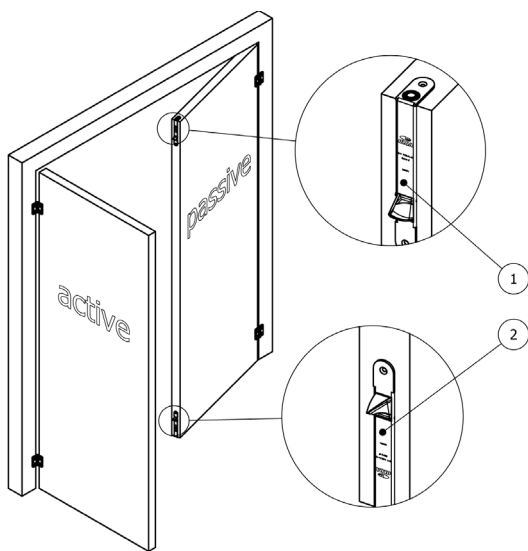

Kantregel GUIDE  
trädörrar  
(2025-1)

		OLDA 28 HZA	OLDA 30 HZM	OLDA 28 HZA förlängd regel +8 / +15 / +20 / +30	OLDA 30 HZM förlängd regel +8 / +15 / +20 / +30	OLDA 31 HZA-C	OLDA 34 HZA-DS	OLDA 36 HZM-DS	OLDA 34 HZA	OLDA 35 HZS	OLDA 37 HZA	OLDA 39 HZA	OLDA 33 HZA-R32F regel Ø8 / Ø10 / Ø12	OLDA 33 HZM-R32 regel Ø8 / Ø10 / Ø12	OLDA 43 HZA-20T	OLDA 33 HZM-20
funktion	automatisk / manuell / halv-automatisk	A	M	A	M	A	A	M	A	H-A	A	A	A	M	A	M
	monteras i passiva dörrkantens hörn	*	*	*	*	*			*	*	*	*				
	monteras upptill i dörrkarmens överstycke															
egenskaper	produkt höjd	168	168	168 +8 / +15 +20 / +30	168 +8 / +15 +20 / +30	160	189 + 50	189 + 50	190	190	190	188	200 +82	200 +82	200 +70	200 +70
	passar i profil / urtag djup	20	20	20	20	20	23	19	23	23	23	23	41	40	36	28
	regel tvingande (T) / fjädrande (F)	T	T	T	T	F	T	T	F	(F)	T	F	F	T	T	T
	stolpe rund (●) / kantig (□)	●	●	●	●	●	●	●	●	●	●	□	●	●	●	□
	stolpe i rostfritt stål												*	*		
	passar med automatiska tätningströsklar			*	*		*	*					*	*	*	*
regel	dorndjup utan stolpe	10	10	10	10	8	9	9	8	0-16	0-16	8	32	32	20	20
	dorndjup med stolpe	12	12	12	12	10	12	12	11	3-19	3-19	11	34	34	22	23
	dimension	Ø 10	Ø 10	Ø 10	Ø 10	Ø 12	Ø 8	Ø 8	Ø 12	15x17	15x17	Ø 10	Ø8 / Ø10 / Ø12	Ø8 / Ø10 / Ø12	Ø 12	Ø 12
	längd						50	50					60	60	60	60
	justerbarhet	-1 +12	-1 +6	0 +13	0 +7	0	-3 +11	-3 +11	0	0	0	0	-7 +10	-7 +10	-4 +15	-4 +15
	projektion	13	20	20 / 27 32 / 42	27 / 34 39 / 49	15	15	20	15	0	14	15	15	18	17	20
	utstick	+1	+1	+8 / +15 +20 / +30	+8 / +15 +20 / +30	+1			+1	+14	+1	+1				
stolpe	bredd	25	25	25	25	20	18	18	18	18	18	16	22	22	24	22
	höjd	168	168	168	168	160	189	189	189	190	190	188	200	200	200	200
	tjocklek	2	2	2	2	2	3	3	3	3	3	3	2	2	2	3
	djup (L-formade stolpar)					40			50	50	50	50				

# OLDA Kantregelguide – Automatiska kantreglar (HZA), Automatiska karmreglar (HZA), Halv-automatiska kantreglar (HZA)

Automatiska kantreglar – typ 1 & 2

Automatiska karmreglar – typ 1 & 2

Halv-automatiska kantreglar – typ 1 & 2