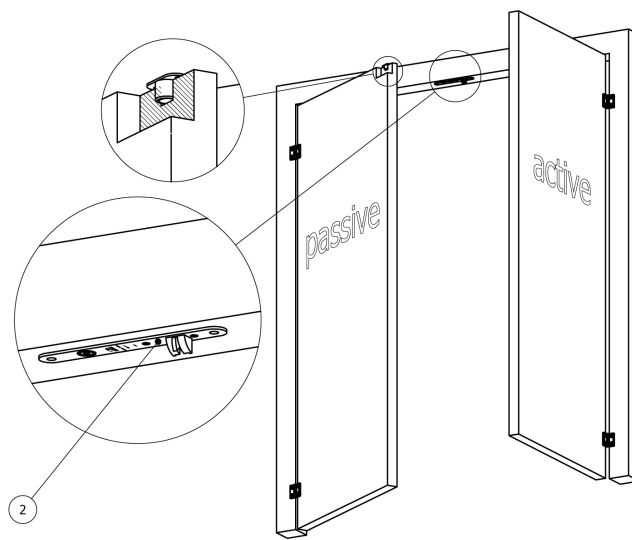

Kantregel GUIDE  
trädörrar  
(2025-1)

		OLDA 28 HZA	OLDA 30 HZM	OLDA 28 HZA förlängd regel +8 / +15 / +20 / +30	OLDA 30 HZM förlängd regel +8 / +15 / +20 / +30	OLDA 31 HZA-C	OLDA 34 HZA-DS	OLDA 36 HZM-DS	OLDA 34 HZA	OLDA 35 HZS	OLDA 37 HZA	OLDA 39 HZA	OLDA 33 HZA-R32F regel Ø8 / Ø10 / Ø12	OLDA 33 HZM-R32 regel Ø8 / Ø10 / Ø12	OLDA 43 HZA-20T	OLDA 33 HZM-20
funktion	automatisk / manuell / halv-automatisk	A	M	A	M	A	A	M	A	H-A	A	A	A	M	A	M
	monteras i passiva dörrkantens hörn	*	*	*	*	*			*	*	*	*				
	monteras upptill i dörrkarmens överstycke															
egenskaper	produkt höjd	168	168	168 +8 / +15 +20 / +30	168 +8 / +15 +20 / +30	160	189 + 50	189 + 50	190	190	190	188	200 +82	200 +82	200 +70	200 +70
	passar i profil / urtag djup	20	20	20	20	20	23	19	23	23	23	23	41	40	36	28
	regel tvingande (T) / fjädrande (F)	T	T	T	T	F	T	T	F	(F)	T	F	F	T	T	T
	stolpe rund (●) / kantig (□)	●	●	●	●	●	●	●	●	●	●	□	●	●	●	□
	stolpe i rostfritt stål												*	*		
	passar med automatiska tätningströsklar			*	*		*	*					*	*	*	*
regel	dorndjup utan stolpe	10	10	10	10	8	9	9	8	0-16	0-16	8	32	32	20	20
	dorndjup med stolpe	12	12	12	12	10	12	12	11	3-19	3-19	11	34	34	22	23
	dimension	Ø 10	Ø 10	Ø 10	Ø 10	Ø 12	Ø 8	Ø 8	Ø 12	15x17	15x17	Ø 10	Ø8 / Ø10 / Ø12	Ø8 / Ø10 / Ø12	Ø 12	Ø 12
	längd						50	50					60	60	60	60
	justerbarhet	-1 +12	-1 +6	0 +13	0 +7	0	-3 +11	-3 +11	0	0	0	0	-7 +10	-7 +10	-4 +15	-4 +15
	projektion	13	20	20 / 27 32 / 42	27 / 34 39 / 49	15	15	20	15	0	14	15	15	18	17	20
	utstick	+1	+1	+8 / +15 +20 / +30	+8 / +15 +20 / +30	+1			+1	+14	+1	+1				
stolpe	bredd	25	25	25	25	20	18	18	18	18	18	16	22	22	24	22
	höjd	168	168	168	168	160	189	189	189	190	190	188	200	200	200	200
	tjocklek	2	2	2	2	2	3	3	3	3	3	3	2	2	2	3
	djup (L-formade stolpar)					40			50	50	50	50				

# OLDA Kantregelguide – Automatiska kantreglar (HZA), Automatiska karmreglar (HZA), Halv-automatiska kantreglar (HZA)

Automatiska kantreglar – typ 1 & 2

Automatiska karmreglar – typ 1 & 2

Halv-automatiska kantreglar – typ 1 & 2