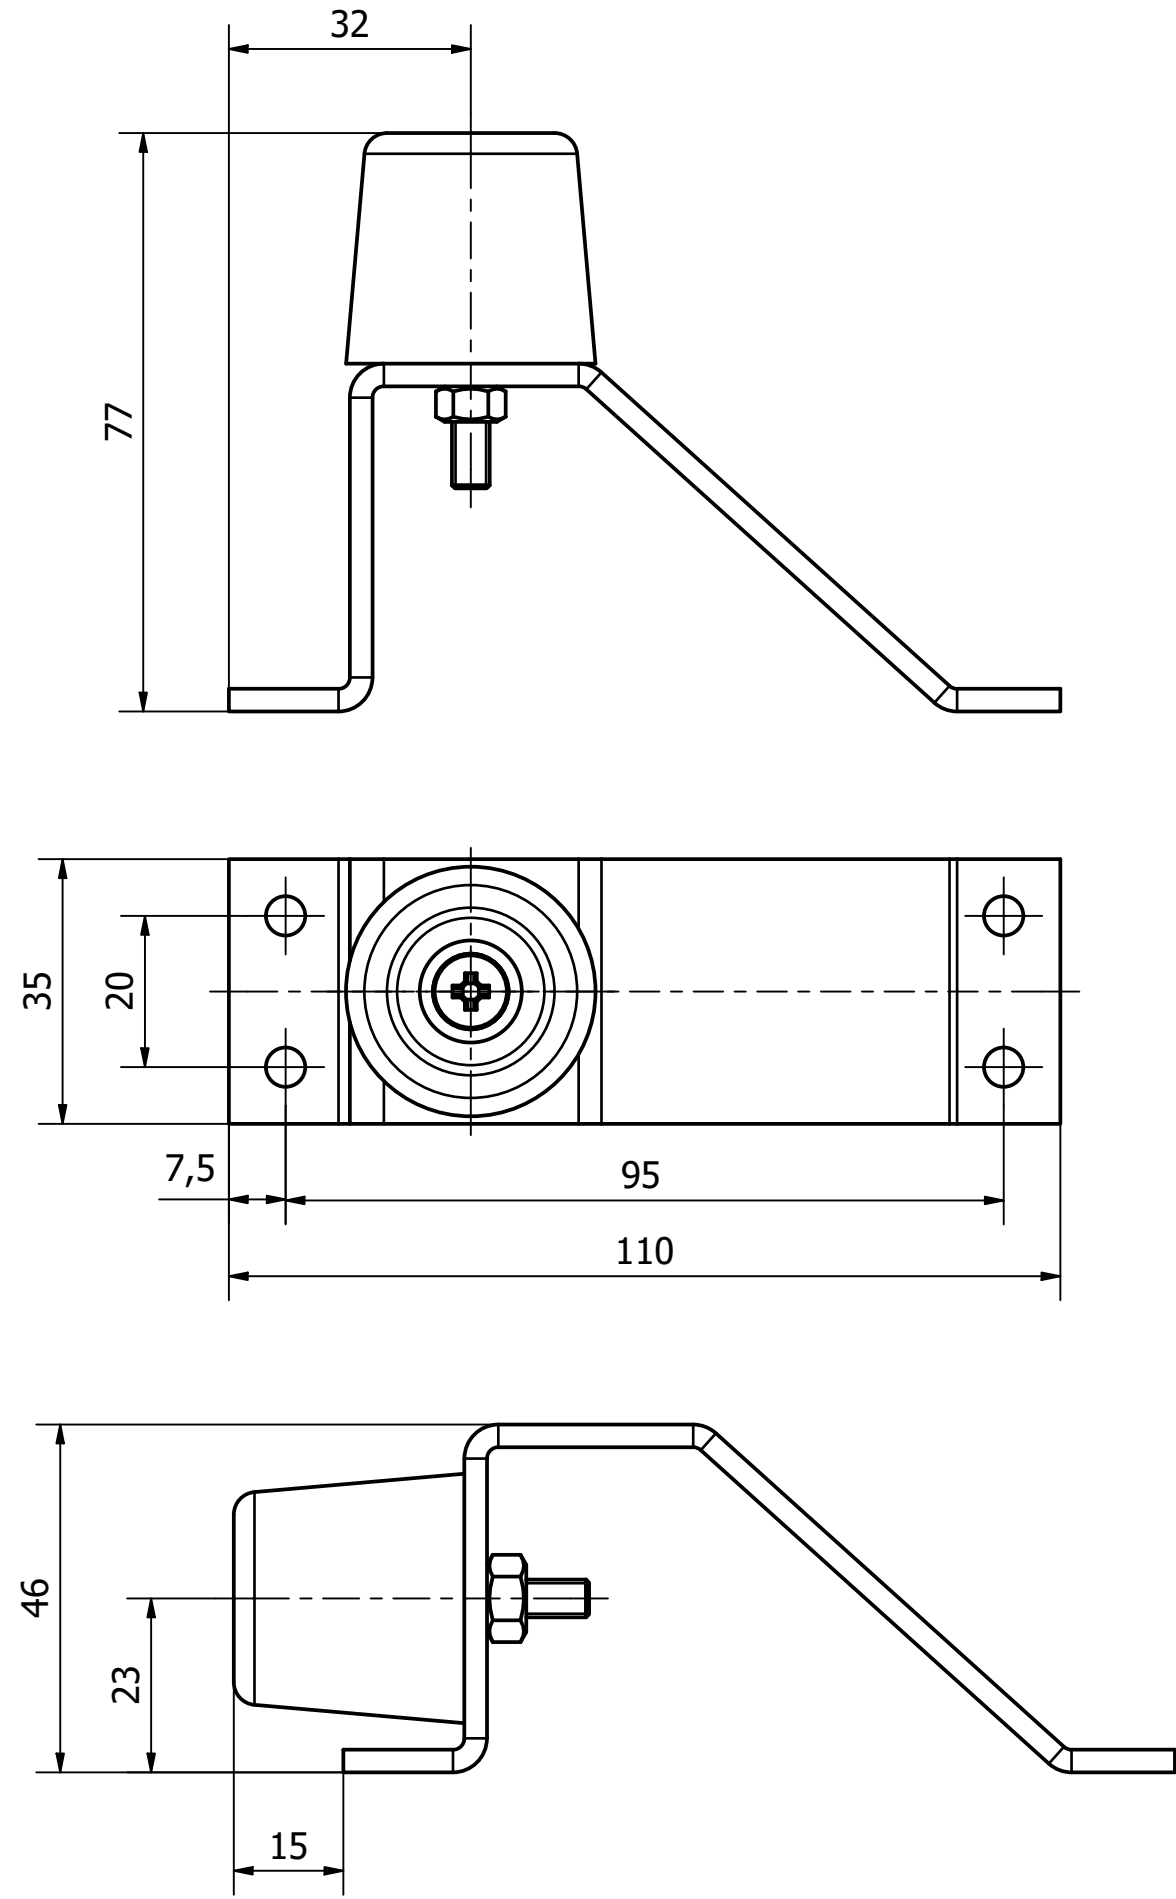

**OLDA 94 DS - door buffer**

**dimension drawing**

41-094-0001	A	2024-03-08
-------------	---	------------