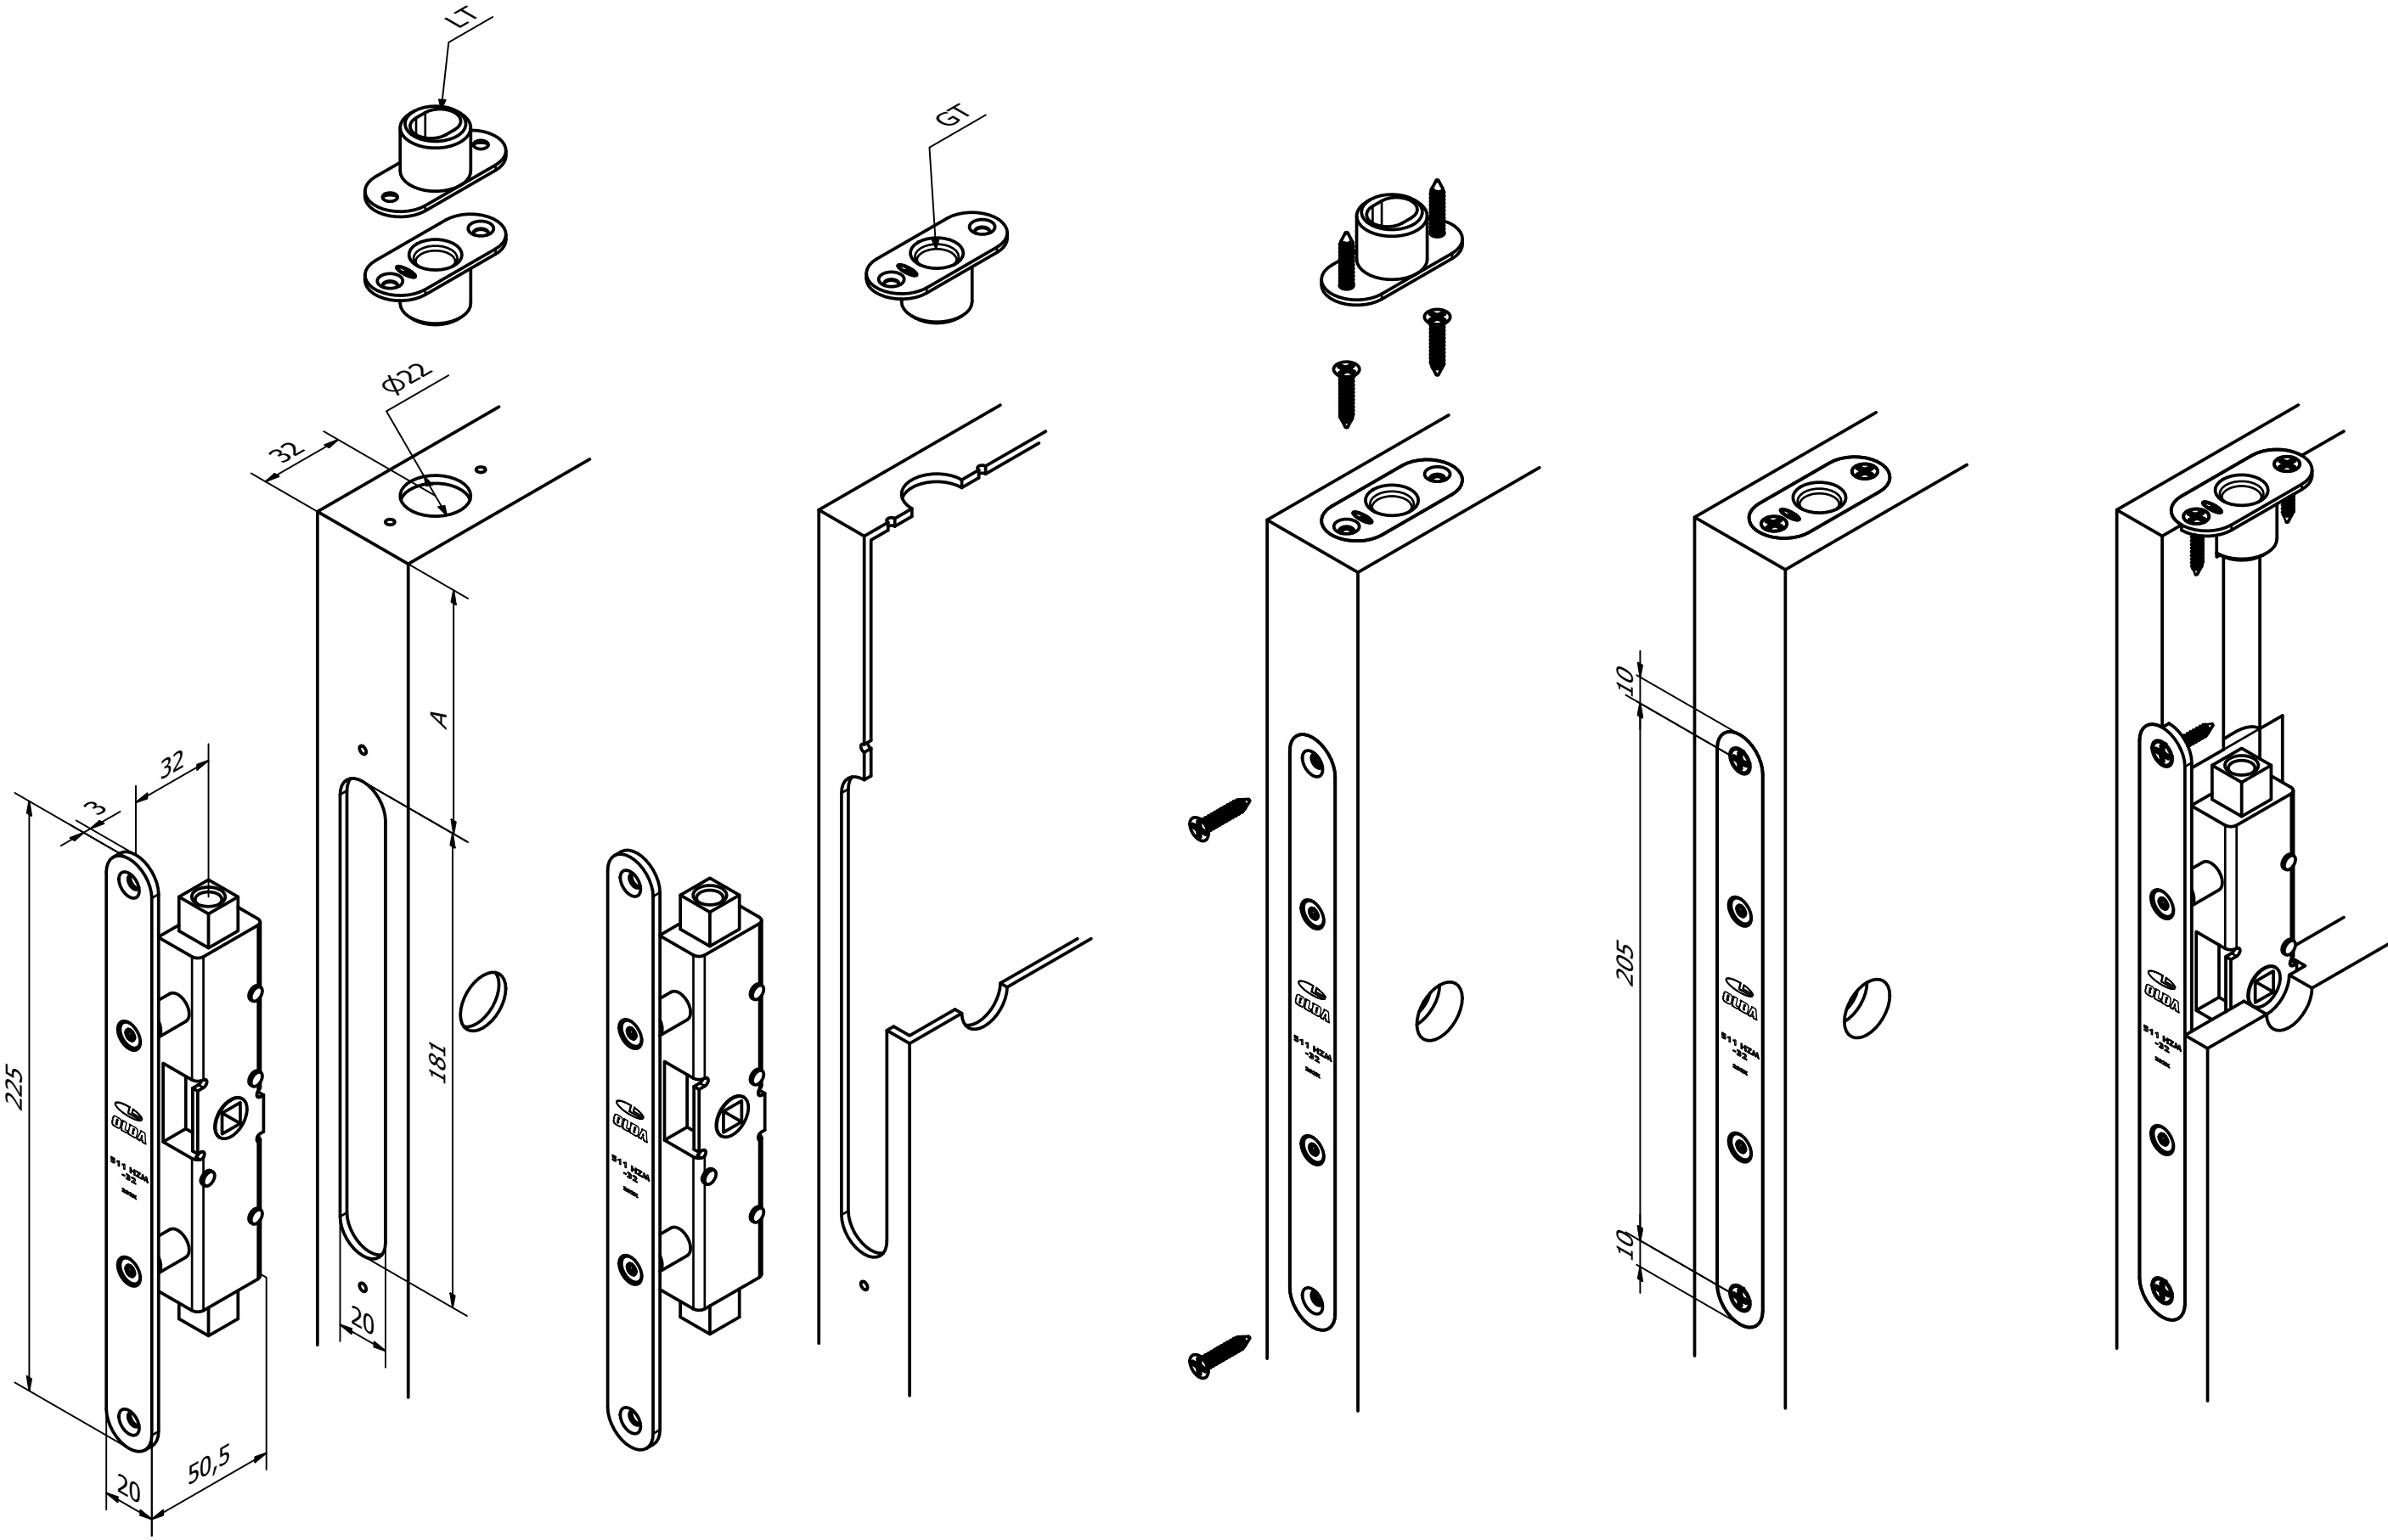

OLDA 511 HZM-32 – double action manual flush bolt

mounting guide - external fitting

| | | |
|-------------|---|------------|
| 11-511-0003 | A | 2024-05-02 |
|-------------|---|------------|