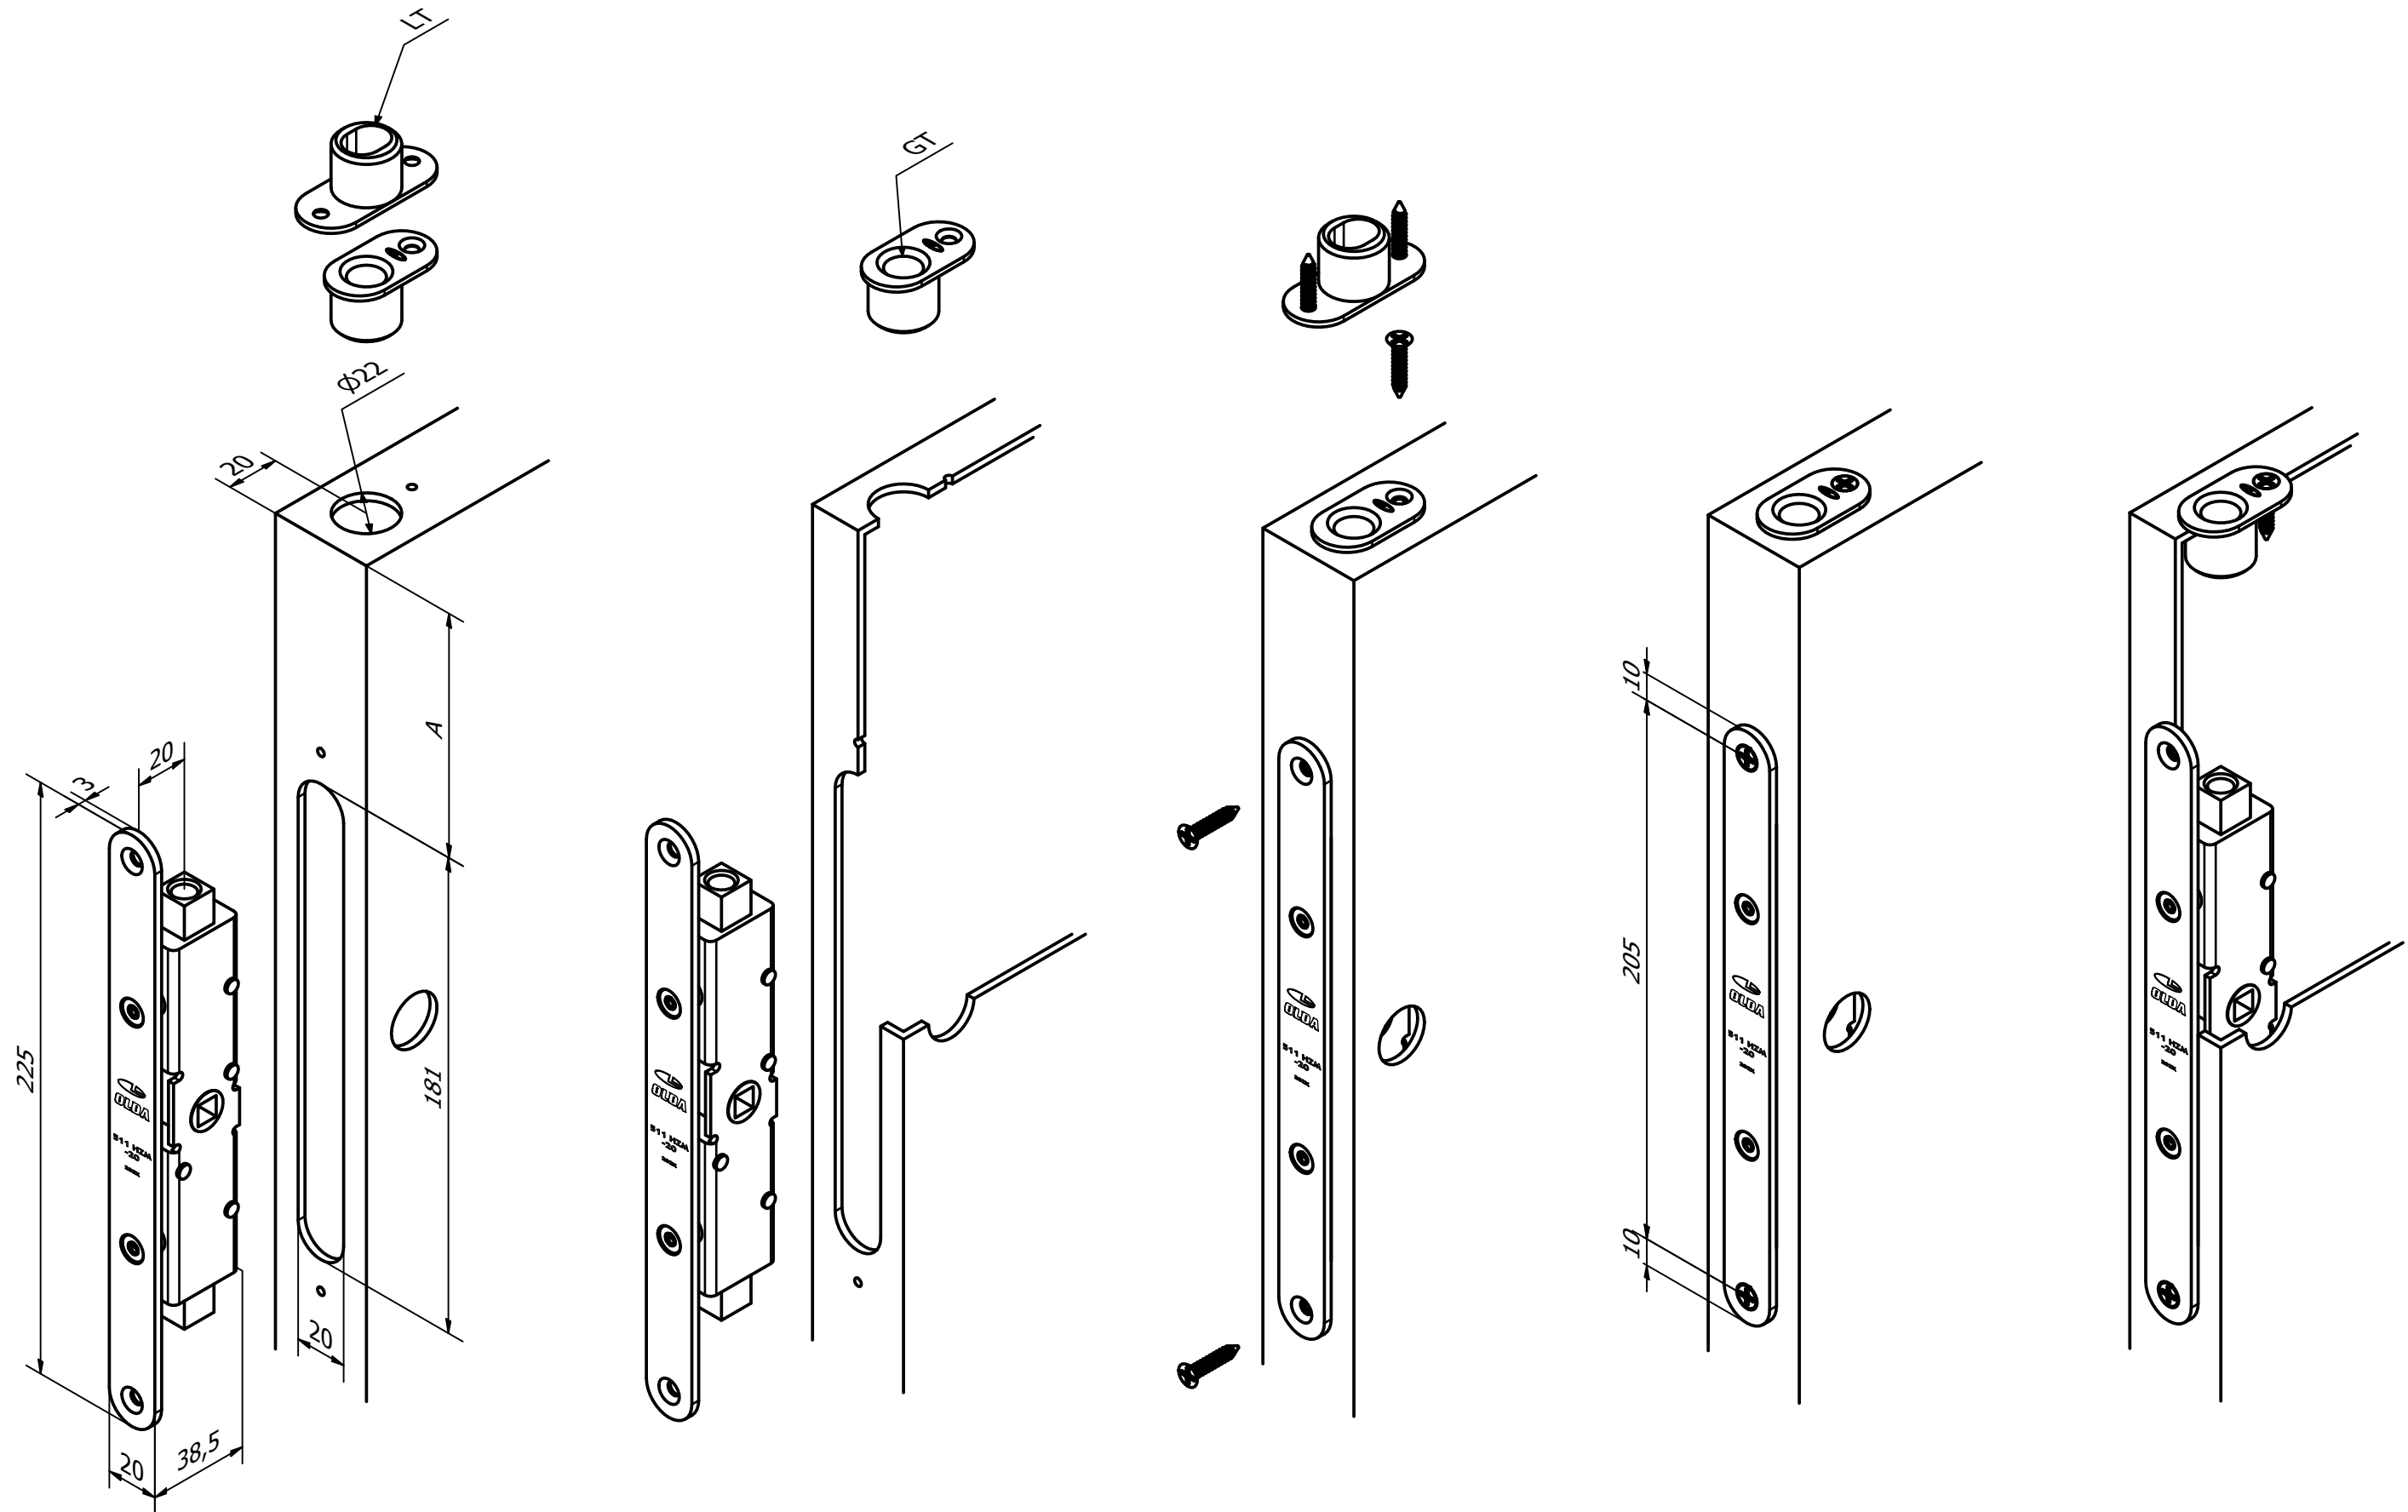

OLDA 511 HZM-20 – double action manual flush bolt

mounting guide - external fitting

| | | |
|-------------|---|------------|
| 11-511-0004 | A | 2024-05-02 |
|-------------|---|------------|