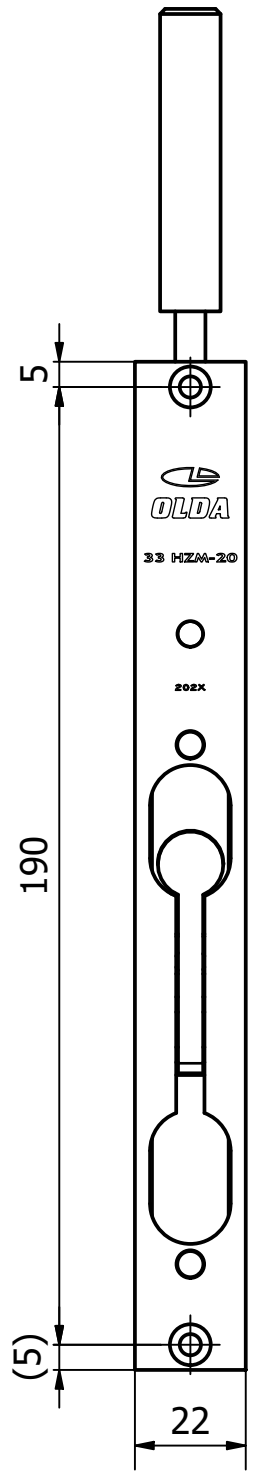

**OLDA 33 HZM-20 - manual flush bolt - bolt 60 mm**

**dimension drawing**

11-133-0002	B	2023-10-17
-------------	---	------------