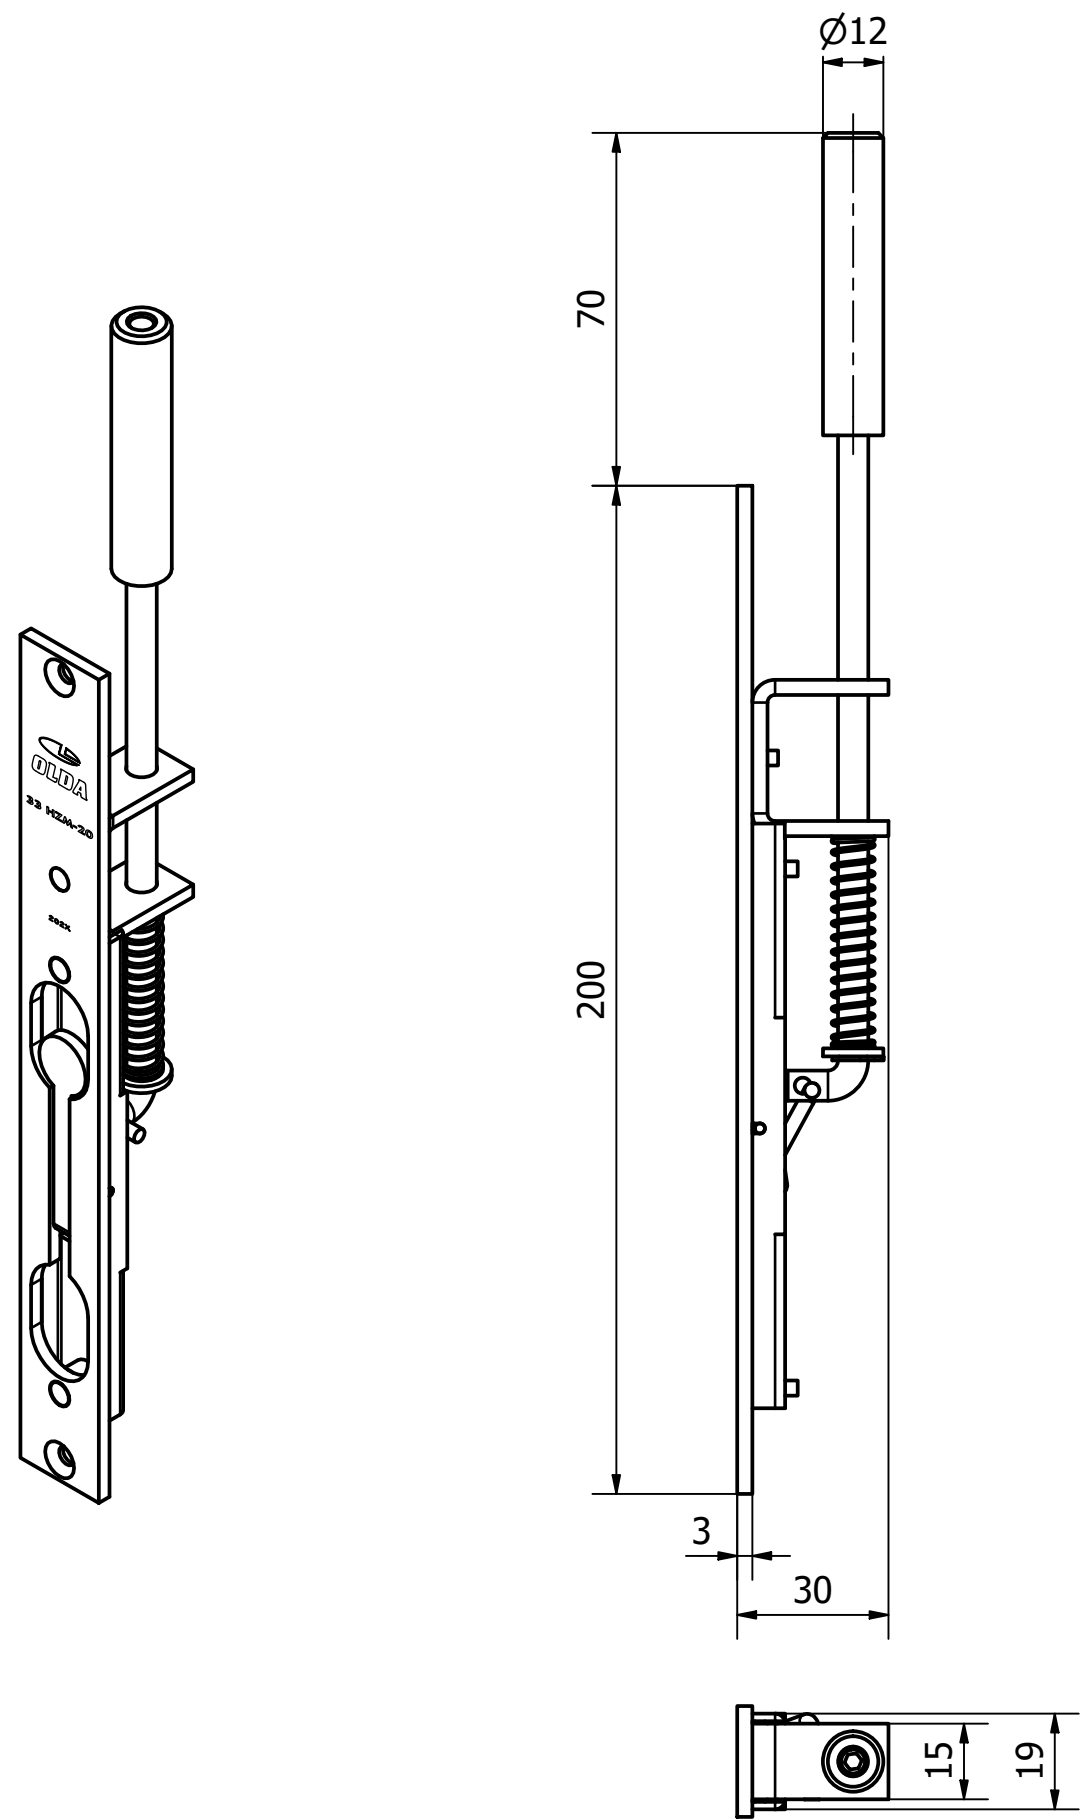

**OLDA 33 HZM-20 - manual flush bolt - bolt 60 mm**

**dimension drawing**

11-133-0002	B	2023-10-17
-------------	---	------------