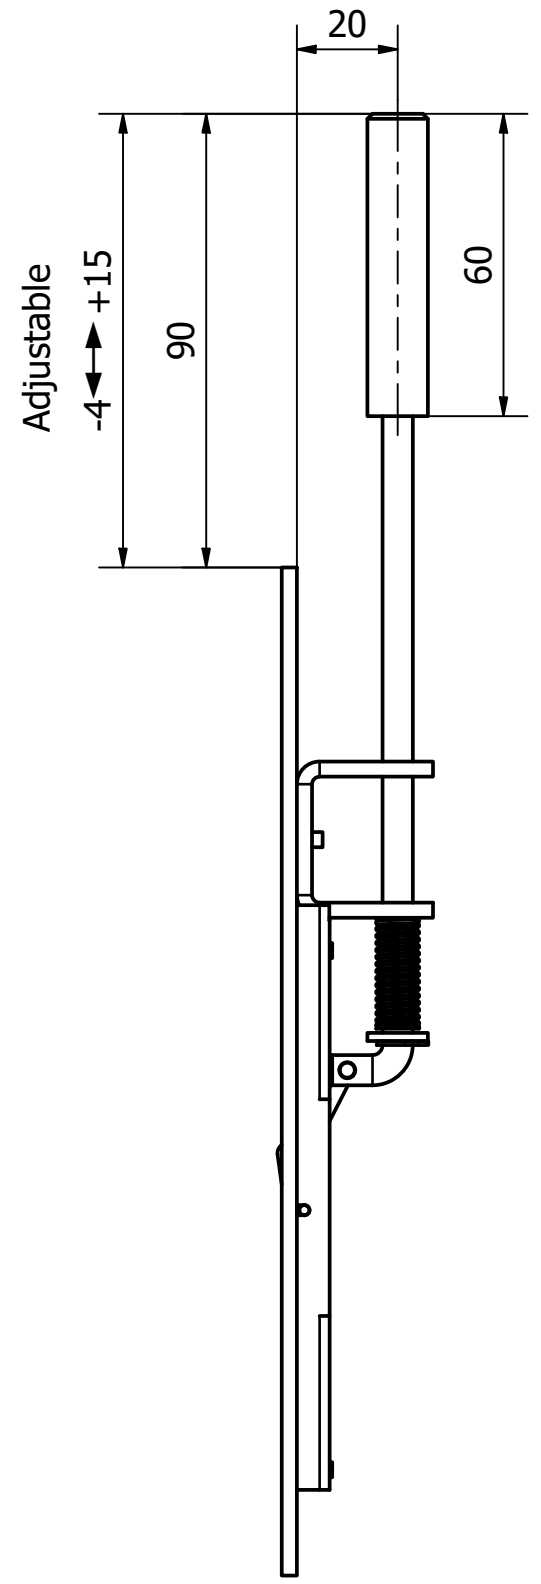

**OLDA 33 HZM-20 - manual flush bolt - bolt 60 mm**

**dimension drawing**

11-133-0002	B	2023-10-17
-------------	---	------------