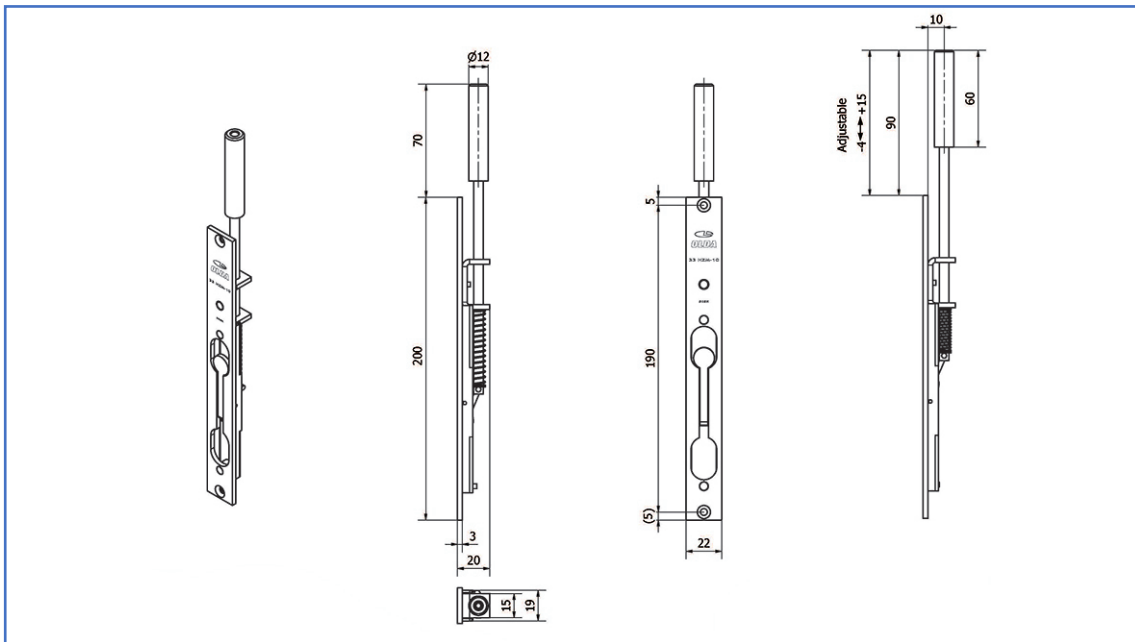

Manuell kantregel OLDA 33 HZM-10, 60 mm regel

Produktdokument:

- [Mått](#)
- [Montering – med urtag för stolpe](#)
- [Montering – utan urtag för stolpe](#)

Produktmodeller – 3D:

- [STEP](#)
- [DWG](#)
- [PDF – 3D](#)

Produktvyer – 2D:

- [PDF](#)
- [DXF](#)
- [DWG](#)

OLDA produktlänkar:

- [Manuella kantreglar 33 HZM-10](#)
- [OLDA beslagsskolan](#)
- [OLDA dörrstopp & koordinater](#)