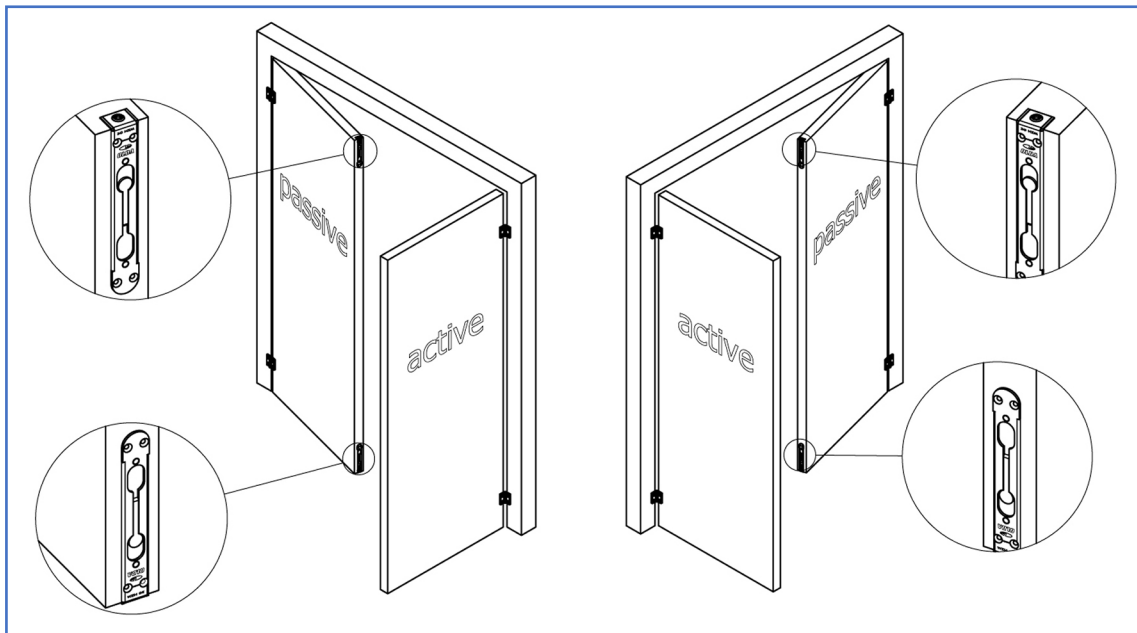

Manuell kantregel OLDA 33 HZM-10, 60 mm regel

Produktdokument:

- [Mått](#)
- [Montering – med urtag för stolpe](#)
- [Montering – utan urtag för stolpe](#)

Produktmodeller – 3D:

- [STEP](#)
- [DWG](#)
- [PDF – 3D](#)

Produktvyer – 2D:

- [PDF](#)
- [DXF](#)
- [DWG](#)

OLDA produktlänkar:

- [Manuella kantreglar 33 HZM-10](#)
- [OLDA beslagsskolan](#)
- [OLDA dörrstopp & koordinater](#)