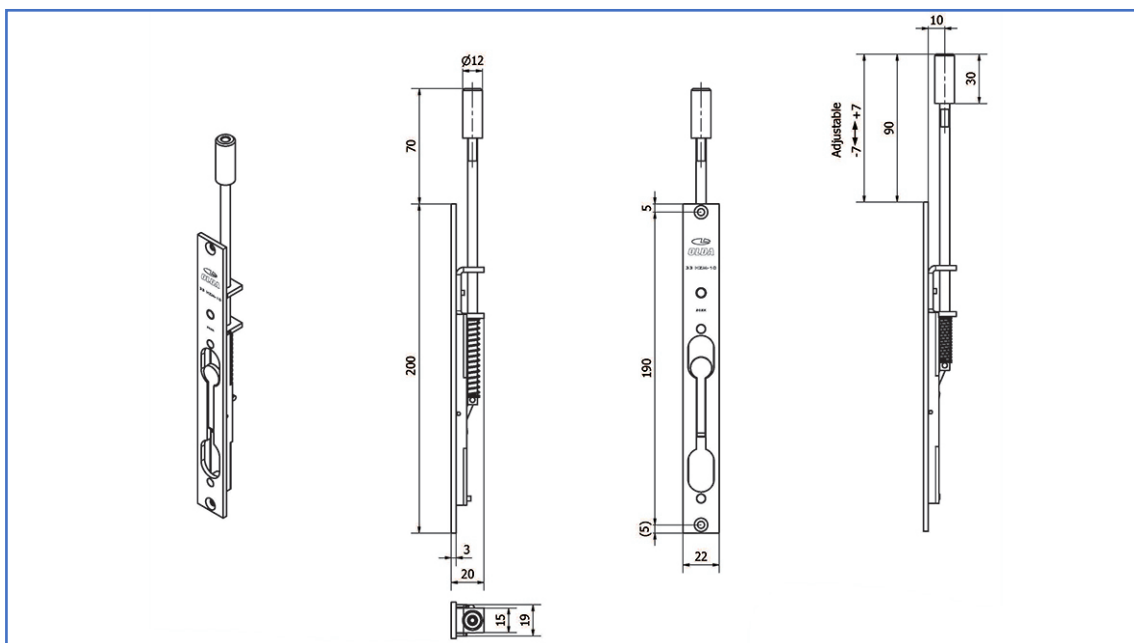

Manuell kantregel OLDA 33 HZM-10, 30 mm regel

Produktdokument:

- [Mått](#)
- [Montering – med urtag för stolpe](#)
- [Montering – utan urtag för stolpe](#)

Produktmodeller – 3D:

- [STEP](#)
- [DWG](#)
- [PDF – 3D](#)

Produktvyer – 2D:

- [PDF](#)
- [DXF](#)
- [DWG](#)

OLDA produktlänkar:

- [Manuella kantreglar 33 HZM-10](#)
- [OLDA beslagsskolan](#)
- [OLDA dörrstopp & koordinater](#)