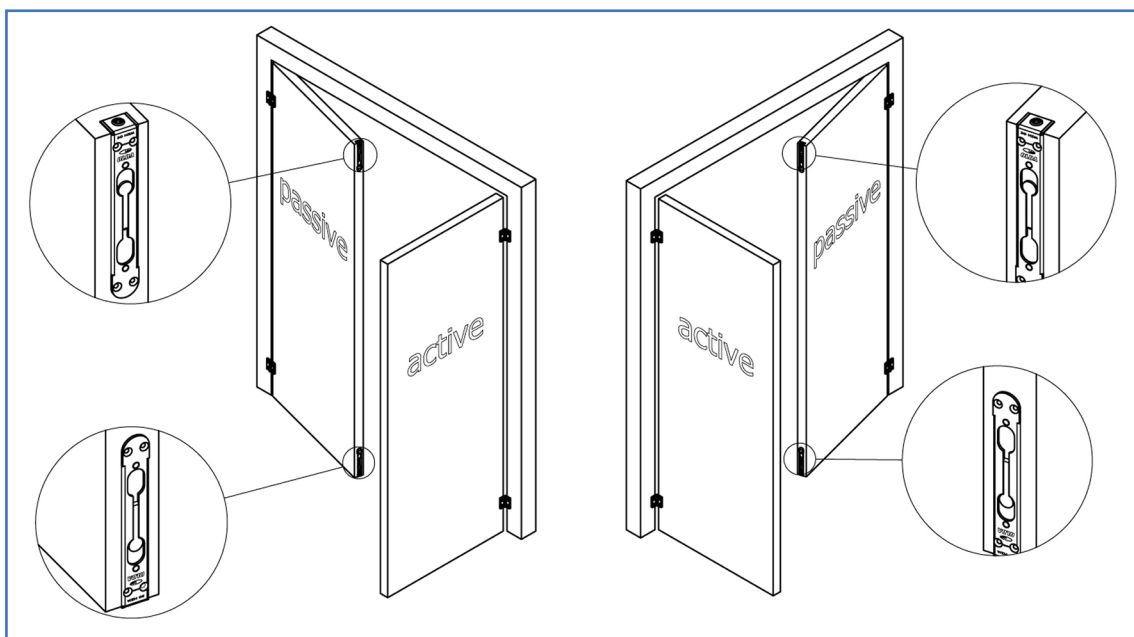

Manuell kantregel OLDA 33 HZM-10, 30 mm regel

Produktdokument:

- [Mått](#)
- [Montering – med urtag för stolpe](#)
- [Montering – utan urtag för stolpe](#)

Produktmodeller – 3D:

- [STEP](#)
- [DWG](#)
- [PDF – 3D](#)

Produktvyer – 2D:

- [PDF](#)
- [DXF](#)
- [DWG](#)

OLDA produktlänkar:

- [Manuella kantreglar 33 HZM-10](#)
- [OLDA beslagsskolan](#)
- [OLDA dörrstopp & koordinater](#)