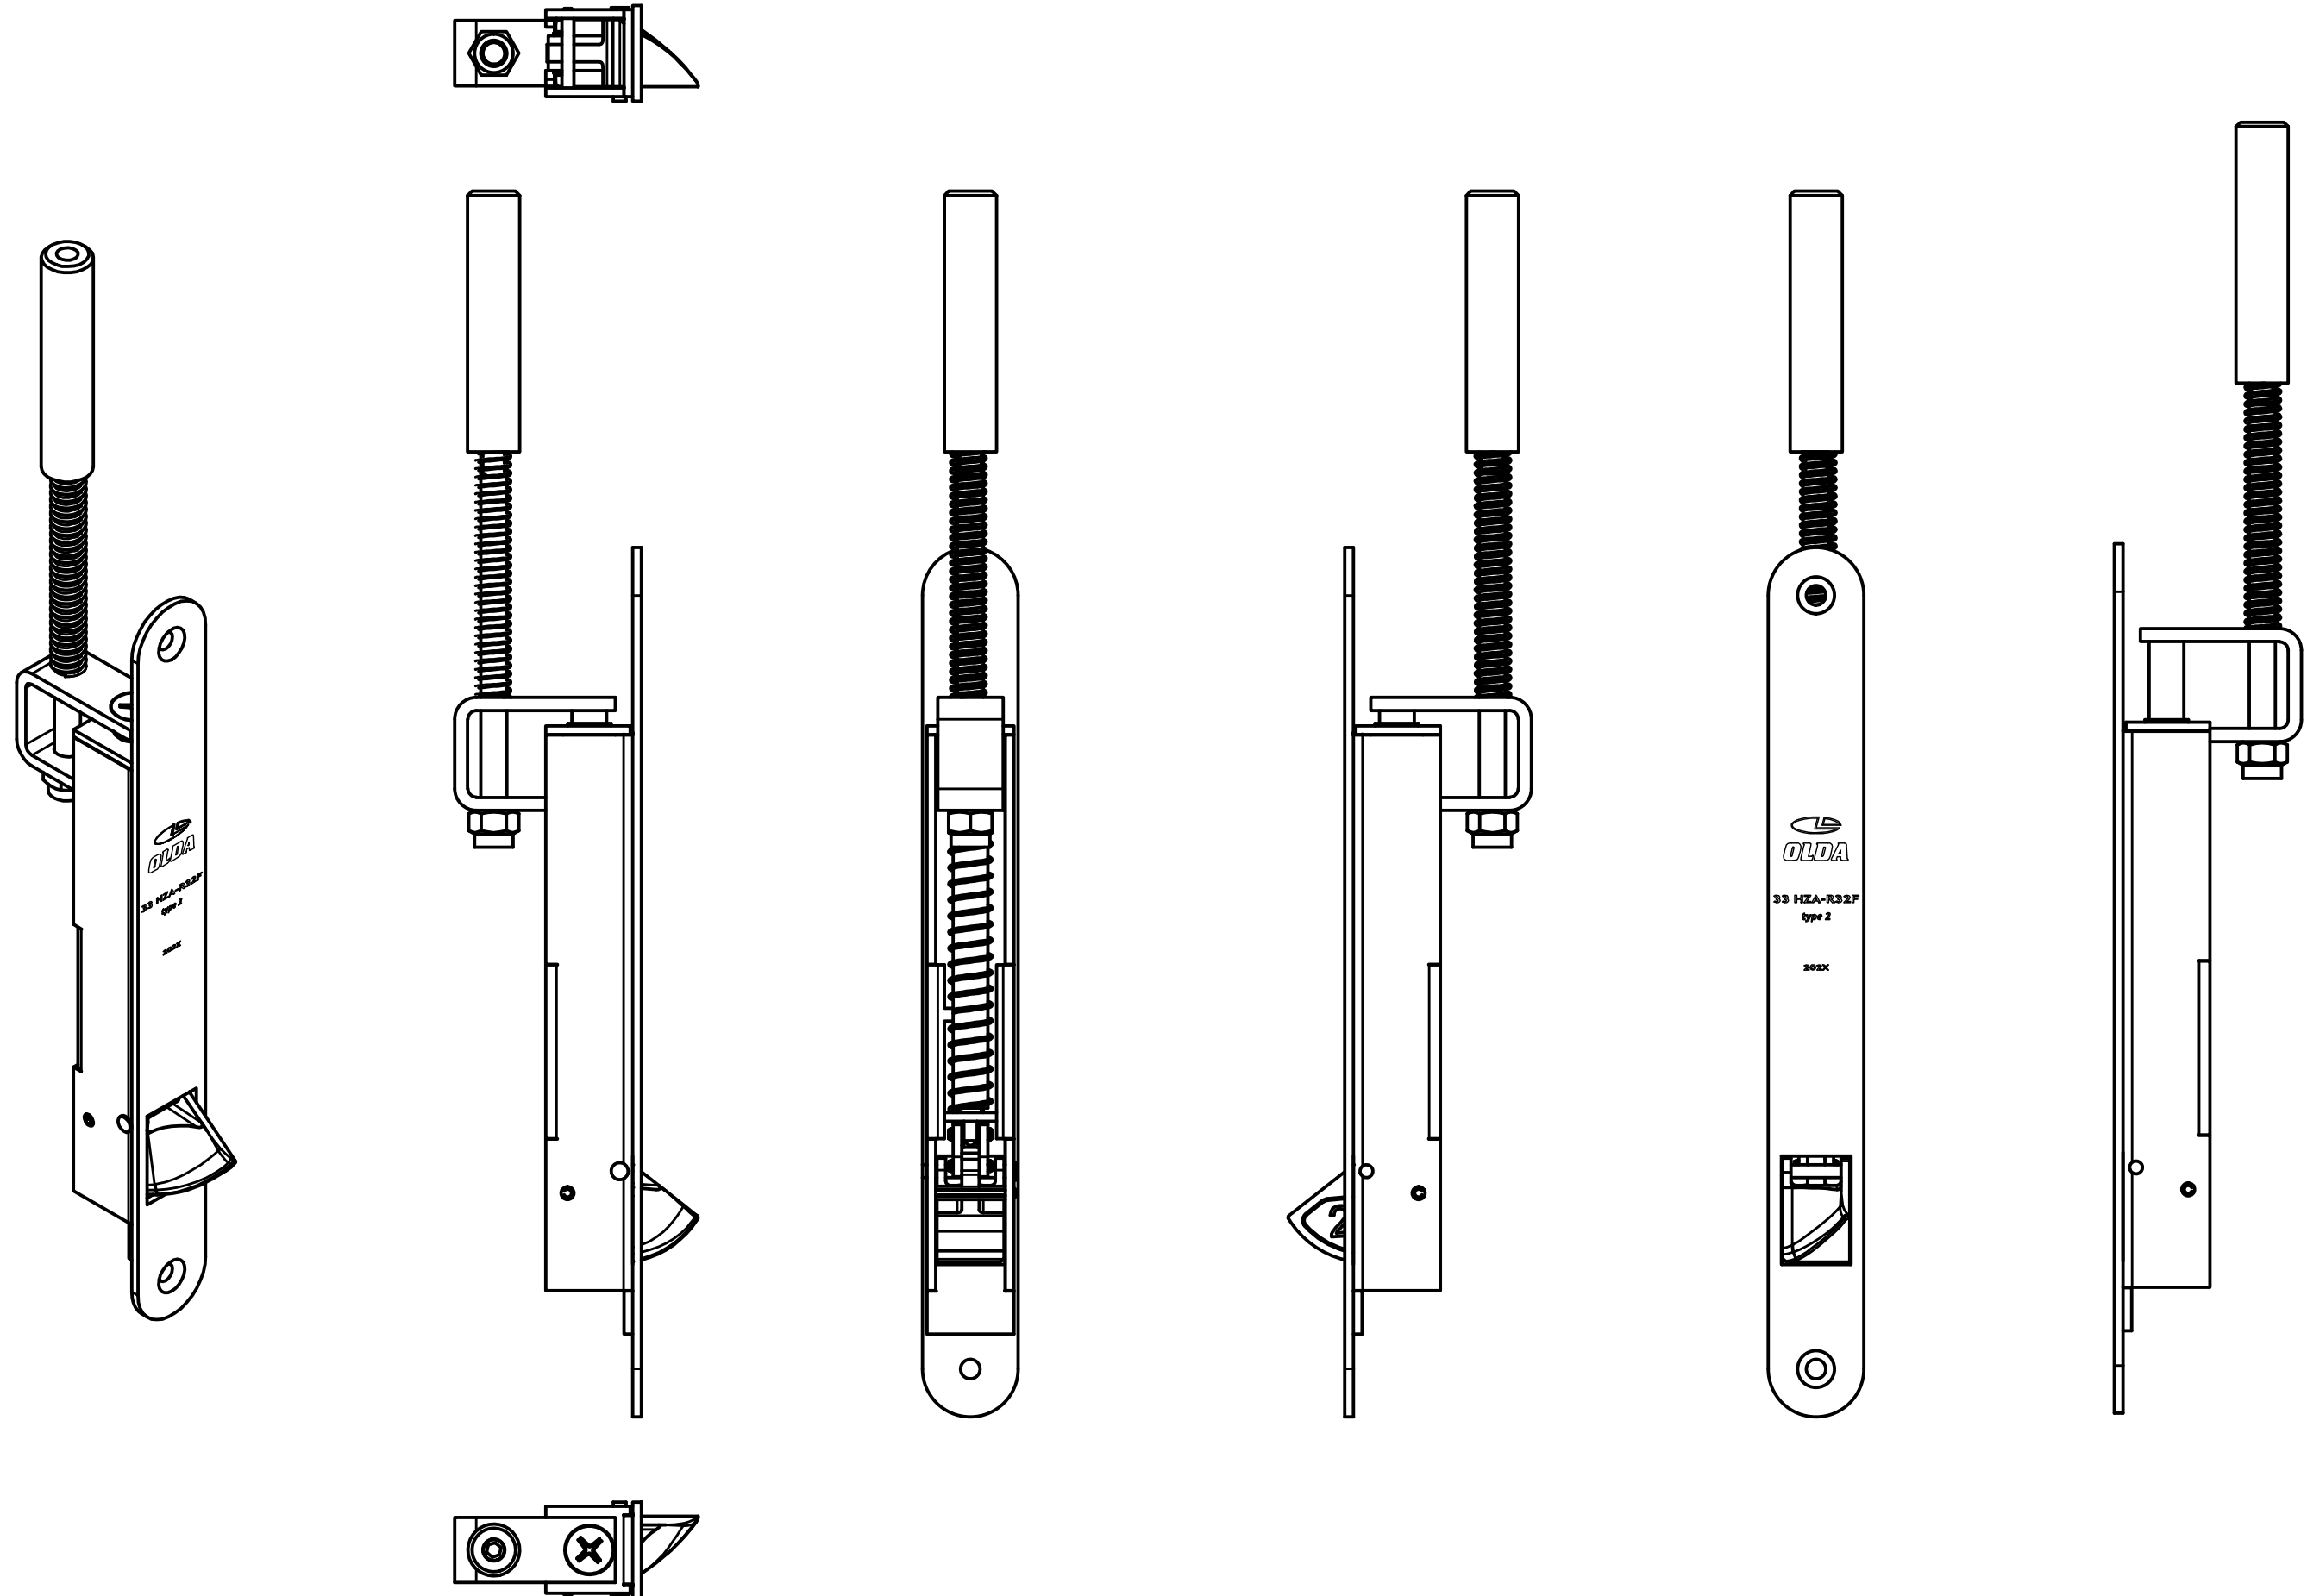

OLDA 33 HZA-R32F - type 2 - automatic flush bolt - bolt Ø12x60 mm

view drawing

10-133-2011	C	2024-05-21
-------------	---	------------