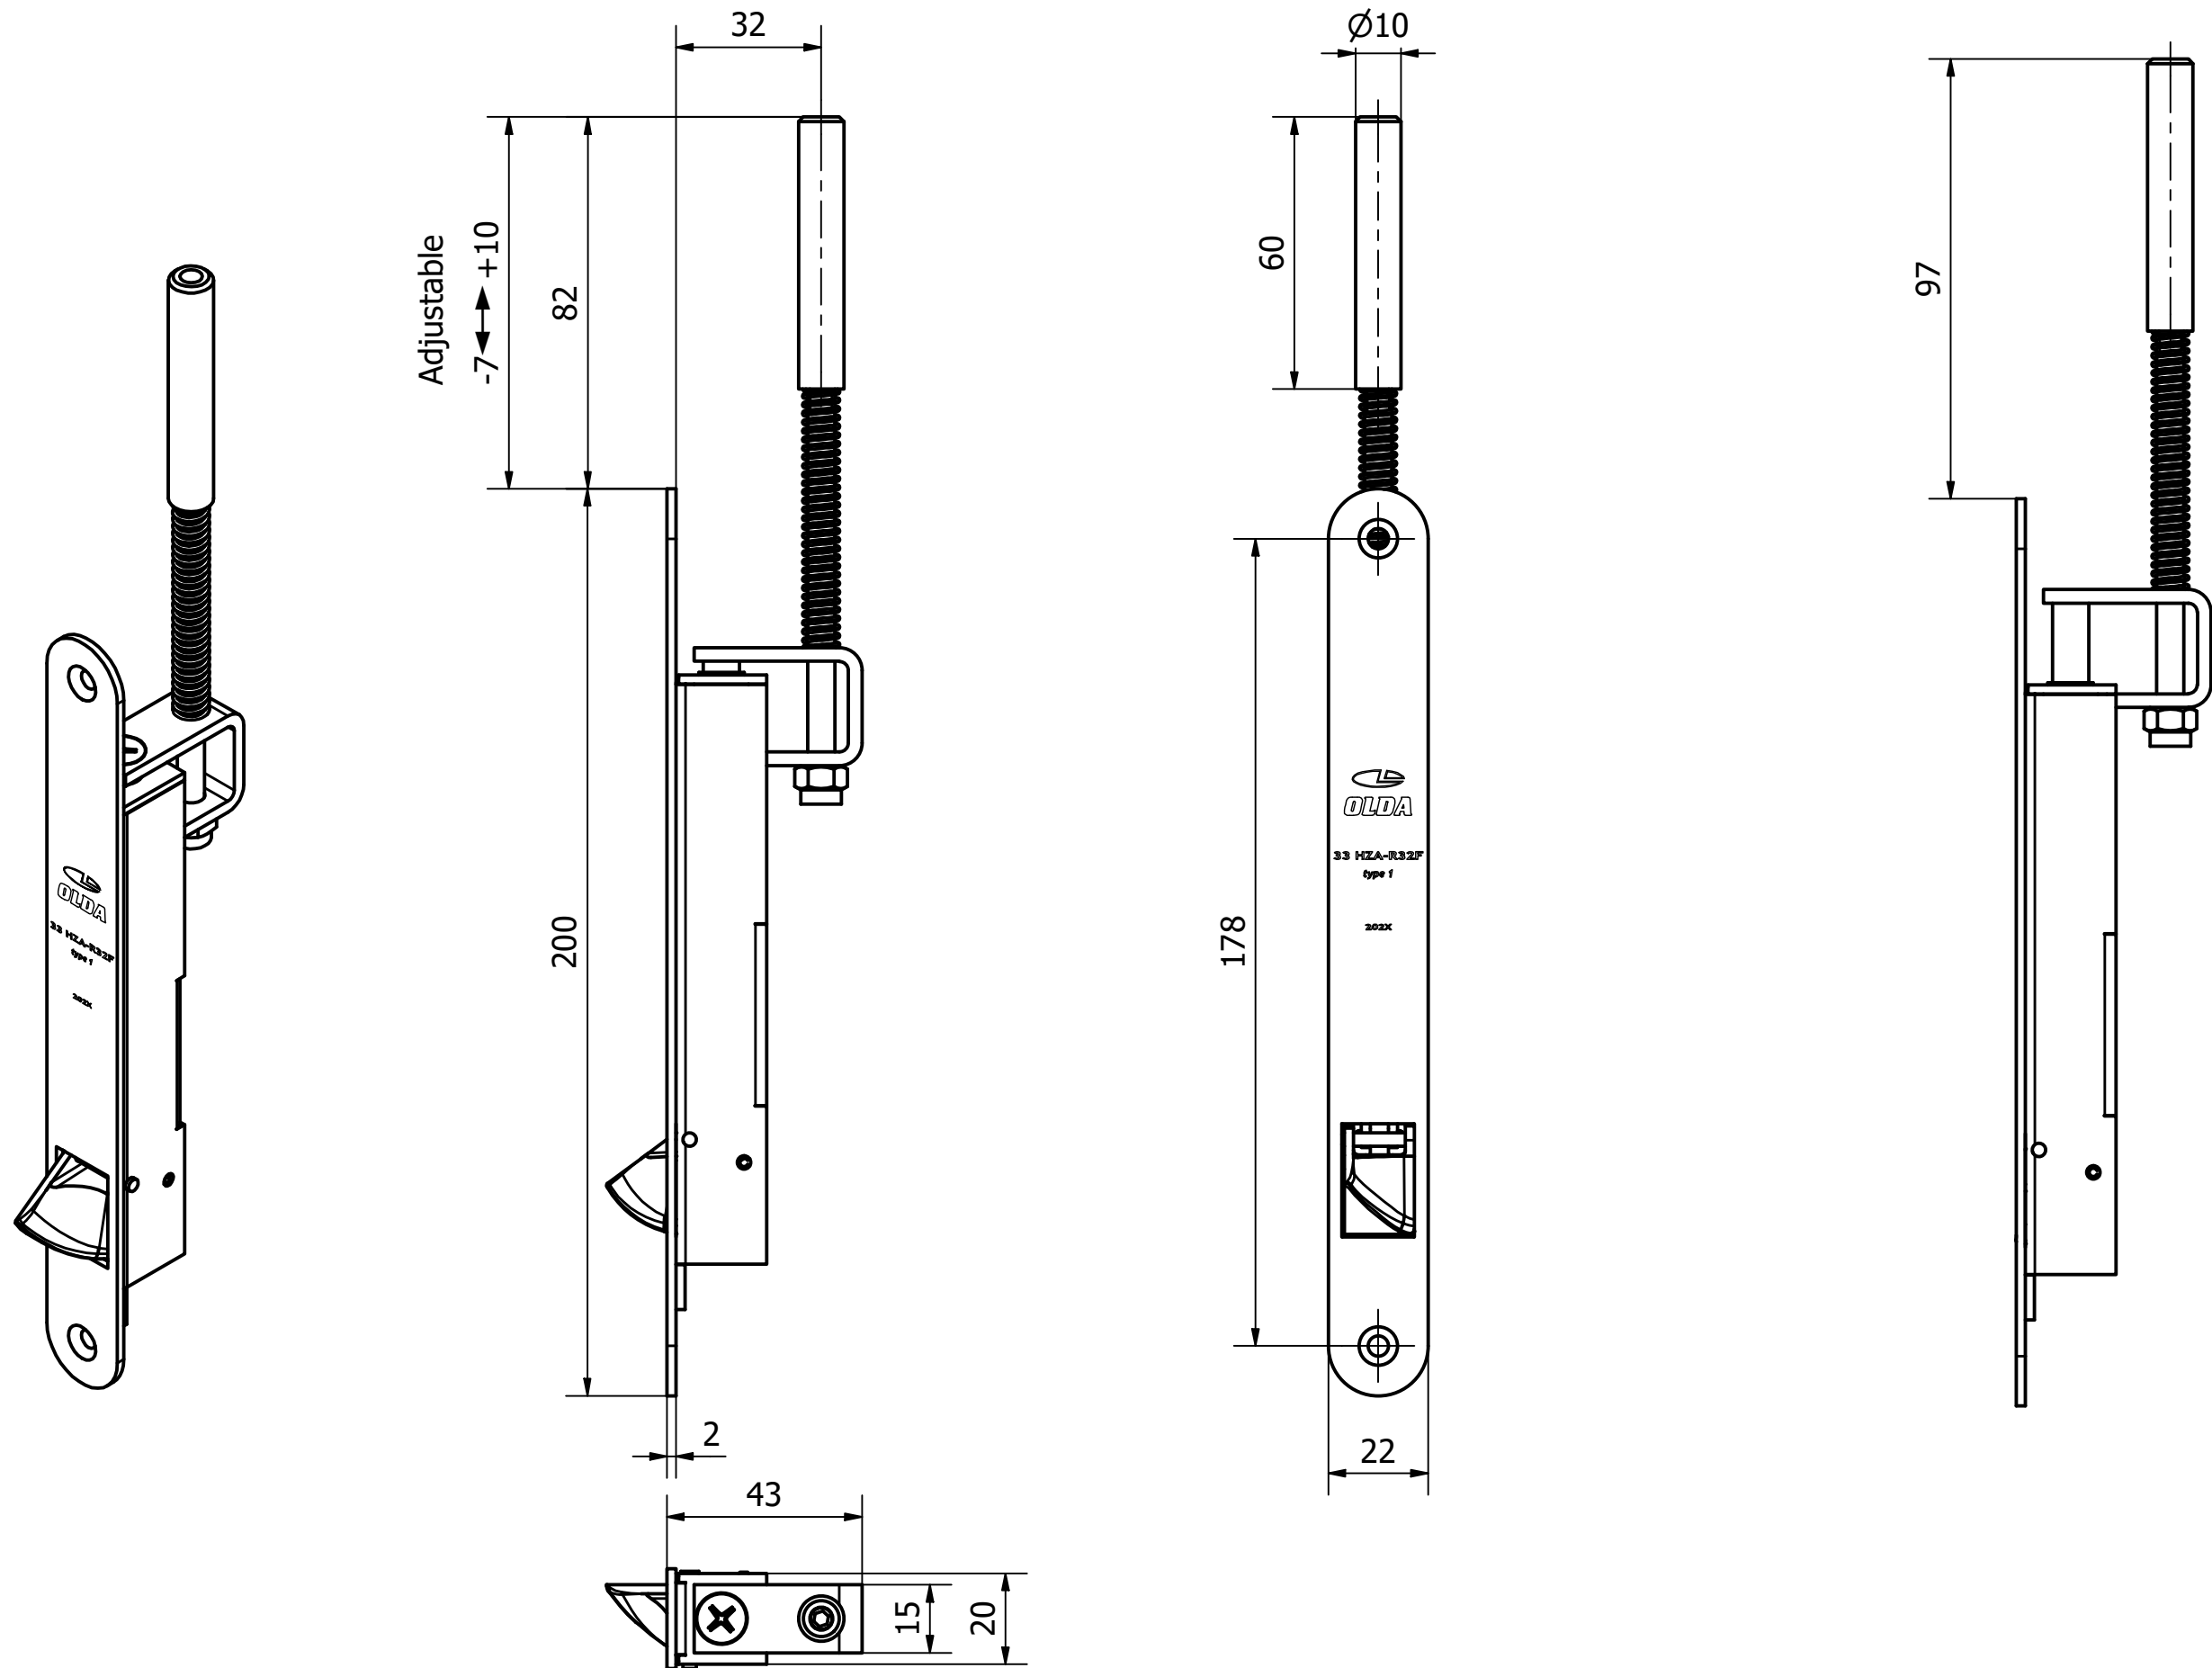

OLDA 33 HZA-R32F - type 1 - automatic flush bolt - bolt $\varnothing 10 \times 60$ mm

dimension drawing

10-133-1012	C	2024-05-21
-------------	---	------------