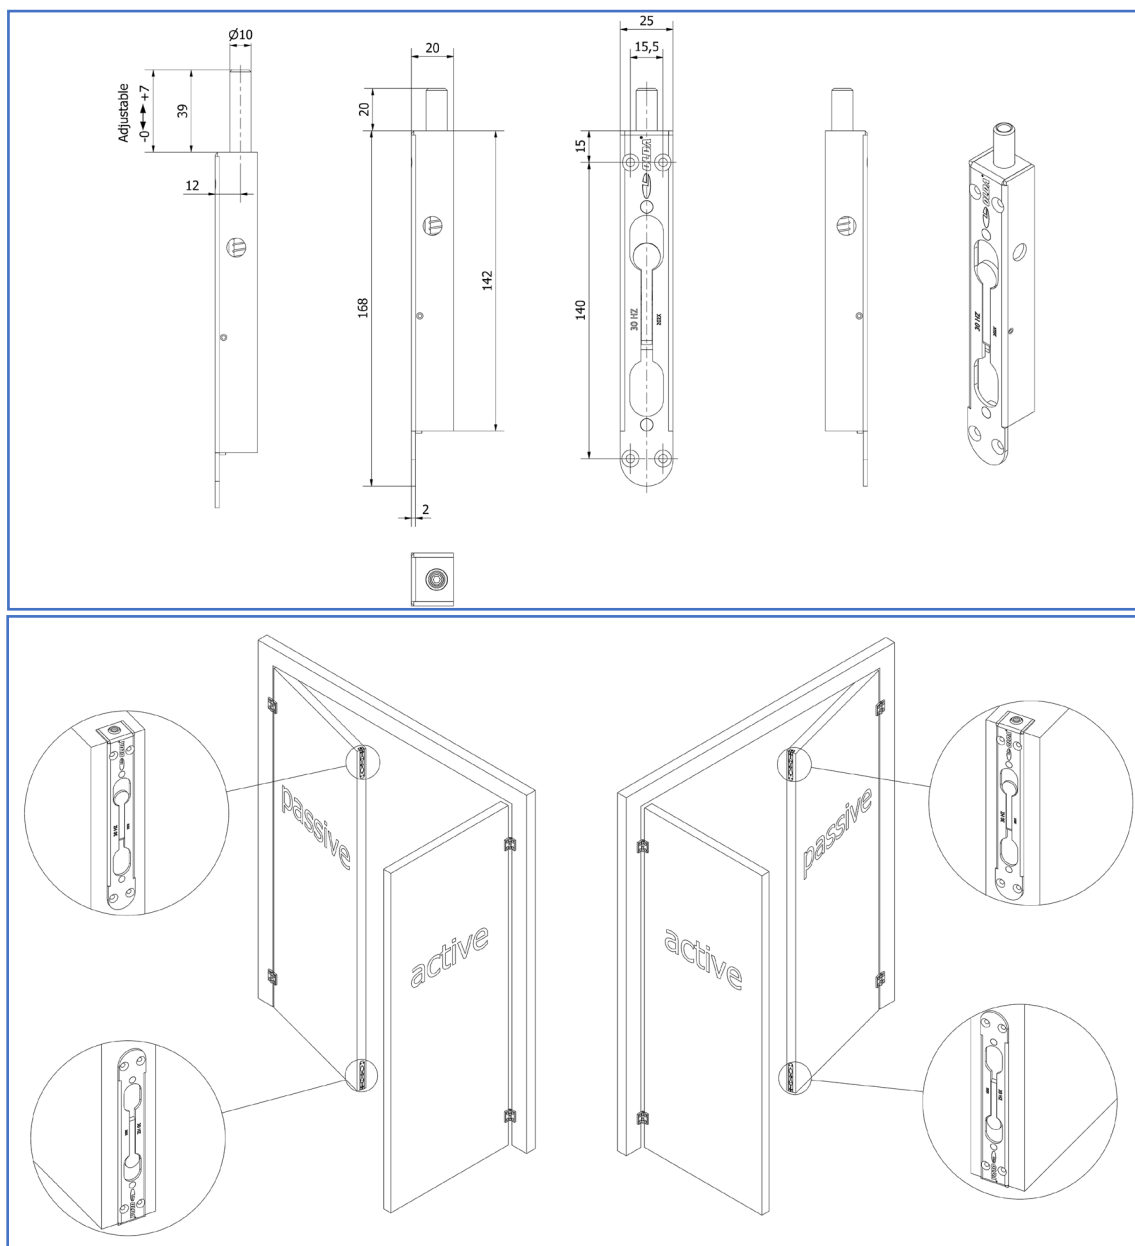

Manuell kantregel OLDA 30 HZ, regel +20 mm

Produktdokument:

- [Mått](#)
- [Montering – med urtag för stolpe](#)

Produktvyer – 2D:

- [PDF](#)
- [DXF](#)
- [DWG](#)

Produktmodeller – 3D:

- [STEP](#)
- [PDF – 3D](#)

OLDA produktlänkar:

- [Manuella kantreglar 30 HZ med förlängda regler](#)
- [Automatiska kantreglar 28 HZ med förlängda regler](#)
- [Behör kantreglar](#)
- [OLDA kantregelguide](#)
- [OLDA beslagsskolan](#)